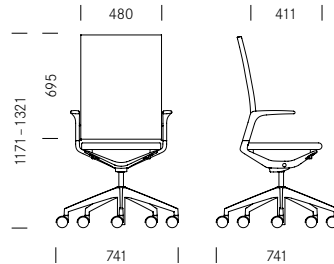

Le siège pivotant Camiro work&meet convient parfaitement aux espaces intermédiaires entre travail et communication. On s'y rencontre, se concerte au sein de l'équipe et retourne à son bureau pour y travailler de manière concentrée. Souvent on y échange les chaises. Peu de personnes font l'effort de régler correctement leur siège, surtout lorsqu'elles ne l'utilisent que temporairement. C'est pourquoi, le siège pivotant work&meet ne dispose que de deux possibilités de réglage: la hauteur d'assise et le blocage du dossier. Il est équipé au choix d'un piétement à cinq branches sur roulettes ou à quatre branches avec glisseurs plus adapté aux salles de conférence. L'assise est particulièrement confortable, car une résille tendue sous la mousse d'assise fait office de suspension.

**Camiro work&meet**

**Masse Dimensions**

work&meet Drehstuhl  
work&meet Siège de bureau

work&meet Drehstuhl hoch  
work&meet Siège de bureau haut

work&meet Konferenzdrehstuhl  
work&meet Siège de conférence pivotant