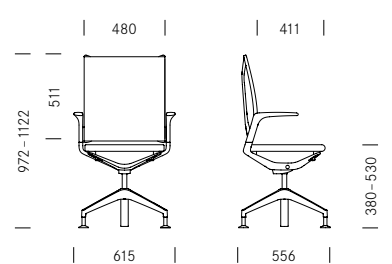

Le siège pivotant Camiro work&meet convient parfaitement aux espaces intermédiaires entre travail et communication. On s'y rencontre, se concerte au sein de l'équipe et retourne à son bureau pour y travailler de manière concentrée. Souvent on y échange les chaises. Peu de personnes font l'effort de régler correctement leur siège, surtout lorsqu'elles ne l'utilisent que temporairement. C'est pourquoi, le siège pivotant work&meet ne dispose que de deux possibilités de réglage: la hauteur d'assise et le blocage du dossier. Il est équipé au choix d'un piétement à cinq branches sur roulettes ou à quatre branches avec glisseurs plus adapté aux salles de conférence. L'assise est particulièrement confortable, car une résille tendue sous la mousse d'assise fait office de suspension.

**Camiro work&meet**

**Masse Dimensions**

work&meet Drehstuhl  
work&meet Siège de bureau

work&meet Drehstuhl hoch  
work&meet Siège de bureau haut

work&meet Konferenzdrehstuhl  
work&meet Siège de conférence pivotant