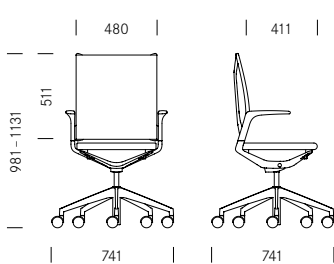

Le siège pivotant Camiro work&meet convient parfaitement aux espaces intermédiaires entre travail et communication. On s'y rencontre, se concerte au sein de l'équipe et retourne à son bureau pour y travailler de manière concentrée. Souvent on y échange les chaises. Peu de personnes font l'effort de régler correctement leur siège, surtout lorsqu'elles ne l'utilisent que temporairement. C'est pourquoi, le siège pivotant work&meet ne dispose que de deux possibilités de réglage: la hauteur d'assise et le blocage du dossier. Il est équipé au choix d'un piétement à cinq branches sur roulettes ou à quatre branches avec glisseurs plus adapté aux salles de conférence. L'assise est particulièrement confortable, car une résille tendue sous la mousse d'assise fait office de suspension.

**Camiro work&meet**

**Masse Dimensions**

work&meet Drehstuhl  
work&meet Siège de bureau

work&meet Drehstuhl hoch  
work&meet Siège de bureau haut

work&meet Konferenzdrehstuhl  
work&meet Siège de conférence pivotant