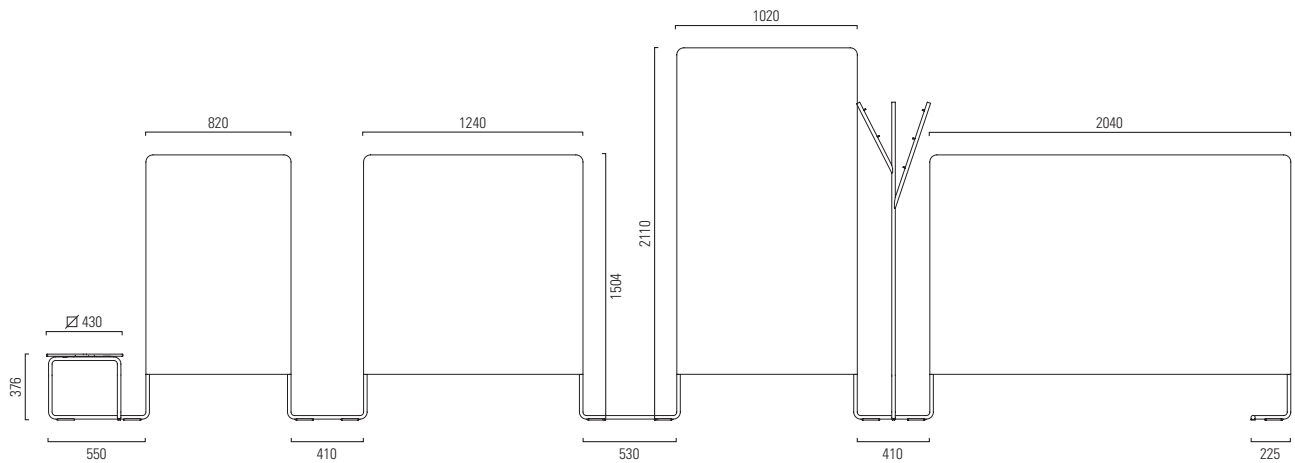

Linked

Design: Carlos Tiscar

girsberger

Ausführungen Exécutions **Modelli**

1	Wandelemente Cloisons séparatives Divisori Weichfaserplatte 820 x 1240 mm / 1240 x 1240 mm / 2040 x 1240 mm / 1020 x 1850 mm Plaque en fibres de particules 820 x 1240 mm / 1240 x 1240 mm / 2040 x 1240 mm / 1020 x 1850 mm Pannelo in fibra morbida 820 x 1240 mm / 1240 x 1240 mm / 2040 x 1240 mm / 1020 x 1850 mm Akustikplatte 820 x 1240 mm / 1240 x 1240 mm / 2040 x 1240 mm / 1020 x 1850 mm Panneau acoustique 820 x 1240 mm / 1240 x 1240 mm / 2040 x 1240 mm / 1020 x 1850 mm Pannelo acustico 820 x 1240 mm / 1240 x 1240 mm / 2040 x 1240 mm / 1020 x 1850 mm	<ul style="list-style-type: none"> ● ●
2	Fussэлементе Gestell Piétements Structure Piedi Struttura T-Fuss verchromt Piétement en T chromé Piede a T cromato T-Fuss gekröpft verchromt Piétement en T coudé chromé Piede a T curvo cromato Fuss schmal verchromt Piétement étroit chromé Piede stretto cromato Fuss breit verchromt Piétement large chromé Piede largo cromato Fuss gekröpft verchromt Piétement coudé chromé Piede curvo cromato Kunststoffgleiter Glisseurs en matière synthétique Guide in materiale plastico Filzgleiter Glisseurs en feutre Guide in feltro	<ul style="list-style-type: none"> ● ● ● ● ● ● ●
3	Garderobe, Tisch Porte-manteau, table Appendiabiti, tavolo Garderobe verchromt Porte-manteau chromé Appendiabiti cromato Tisch verchromt, Vollkernplatte, Oberfläche schwarz / weiss Table chromé, plateau stratifié compact, surface noire / blanche Tavolo cromato, massello stratificato, superficie nera / bianca	<ul style="list-style-type: none"> ● ●/●