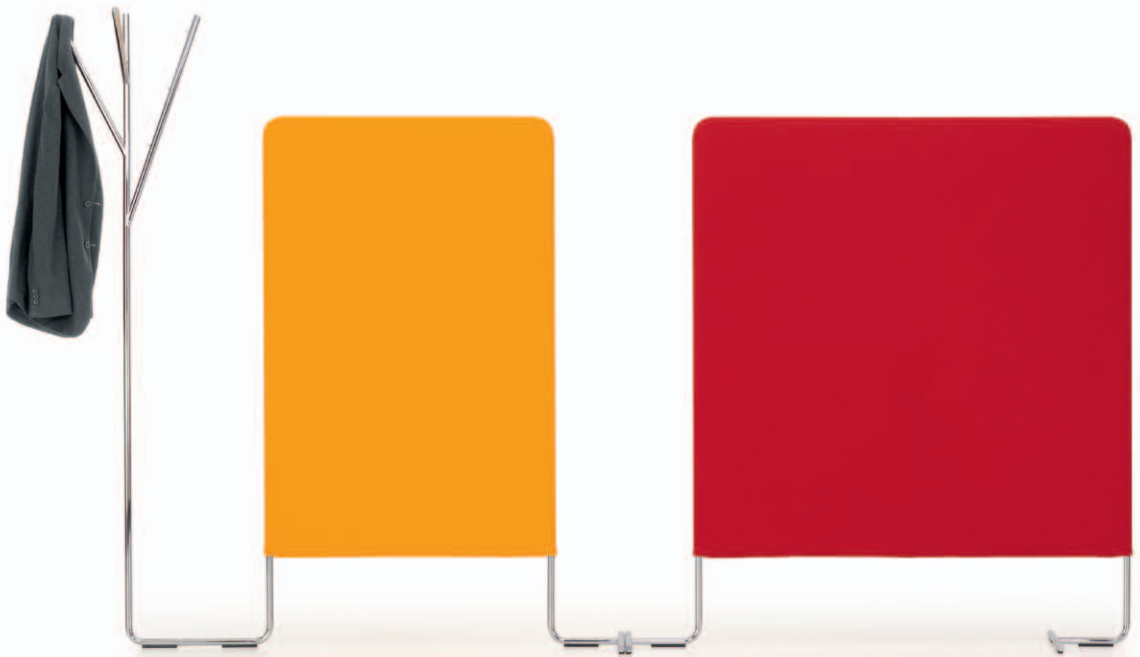

Linked

Design: Carlos Tiscar

girsberger

Ausführungen Exécutions **Modelli**

1	Wandelemente Cloisons séparatives Divisori Weichfaserplatte 820 x 1240 mm / 1240 x 1240 mm / 2040 x 1240 mm / 1020 x 1850 mm Plaque en fibres de particules 820 x 1240 mm / 1240 x 1240 mm / 2040 x 1240 mm / 1020 x 1850 mm Pannelo in fibra morbida 820 x 1240 mm / 1240 x 1240 mm / 2040 x 1240 mm / 1020 x 1850 mm Akustikplatte 820 x 1240 mm / 1240 x 1240 mm / 2040 x 1240 mm / 1020 x 1850 mm Panneau acoustique 820 x 1240 mm / 1240 x 1240 mm / 2040 x 1240 mm / 1020 x 1850 mm Pannelo acustico 820 x 1240 mm / 1240 x 1240 mm / 2040 x 1240 mm / 1020 x 1850 mm	<ul style="list-style-type: none"> ● ●
2	Fussэлементе Gestell Piétements Structure Piedi Struttura T-Fuss verchromt Piétement en T chromé Piede a T cromato T-Fuss gekröpft verchromt Piétement en T coudé chromé Piede a T curvo cromato Fuss schmal verchromt Piétement étroit chromé Piede stretto cromato Fuss breit verchromt Piétement large chromé Piede largo cromato Fuss gekröpft verchromt Piétement coudé chromé Piede curvo cromato Kunststoffgleiter Glisseurs en matière synthétique Guide in materiale plastico Filzgleiter Glisseurs en feutre Guide in feltro	<ul style="list-style-type: none"> ● ● ● ● ● ● ●
3	Garderobe, Tisch Porte-manteau, table Appendiabiti, tavolo Garderobe verchromt Porte-manteau chromé Appendiabiti cromato Tisch verchromt, Vollkernplatte, Oberfläche schwarz / weiss Table chromé, plateau stratifié compact, surface noire / blanche Tavolo cromato, massello stratificato, superficie nera / bianca	<ul style="list-style-type: none"> ● ●/●