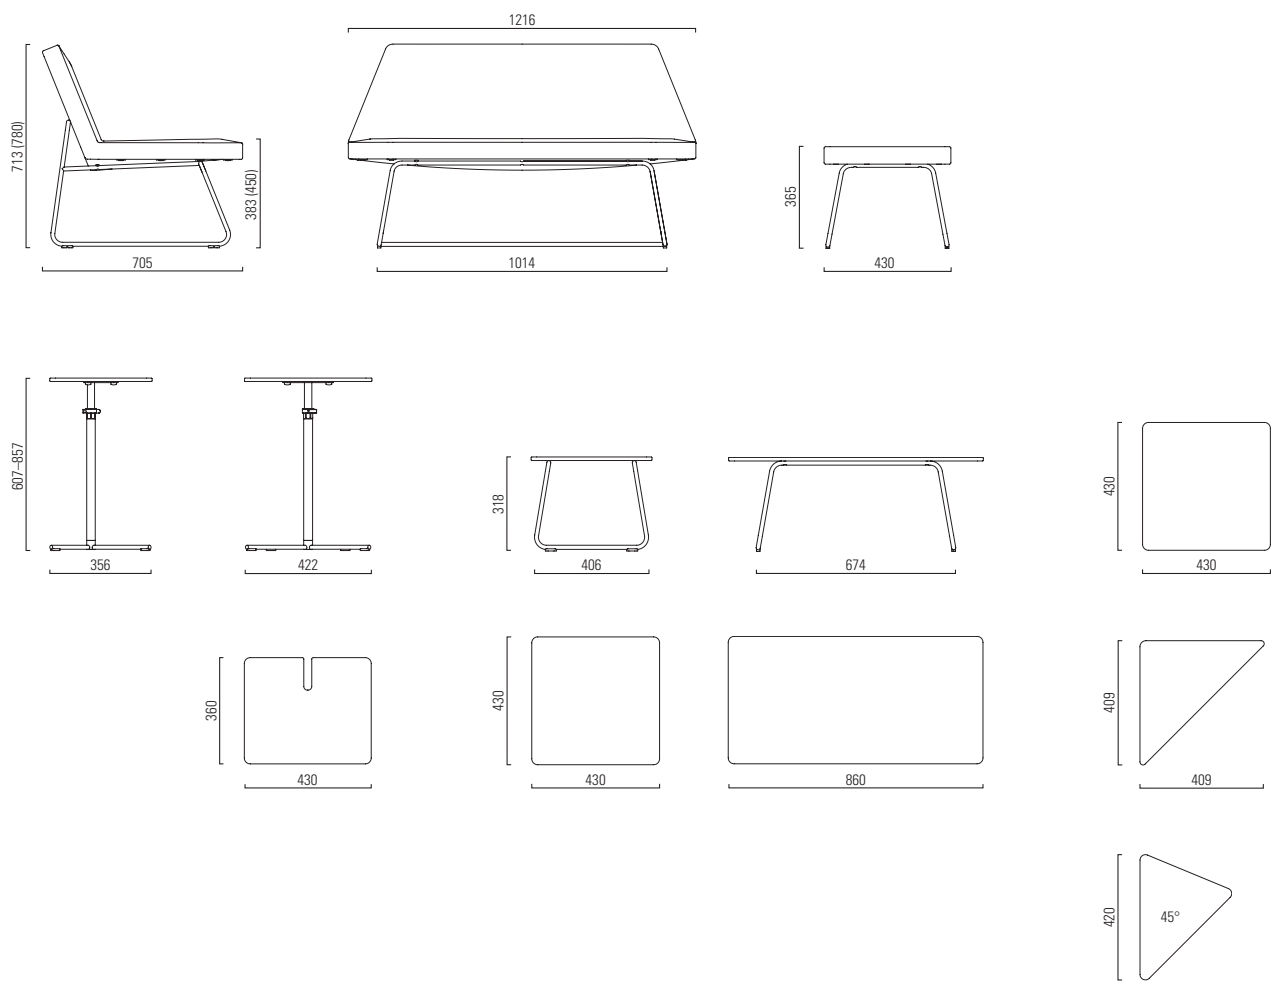

Girsberger AG, Bützberg, CH
Girsberger AG, Wien, A
Girsberger France, Paris, F
Girsberger GmbH, Endingen, D
Girsberger UK, London, GB
Girsberger Benelux BV, Amsterdam, NL
Tuna Girsberger Tic. AS, Silivri, TR

mail@girsberger.com
www.girsberger.com

3 Jahre Garantie
3 ans de garantie
3 anni di garanzia

Angaben unter Vorbehalt von Änderungen
Indications sujettes à modifications
Dati con riserva di modifica

girsberger