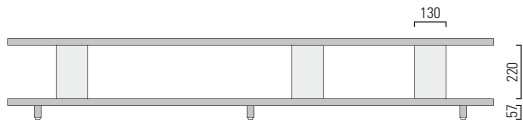

Sibora

Design: Andreas Pfister, Lars Villiger

girsberger

Ausführungen Exécutions **Modelli**

Tablare Etagères Ripiani		
1	Grundelement 2000 x 400 mm, Massivholz 28 mm Élément de base 2000 x 400 mm, bois massif 28 mm Elemento base 2000 x 400 mm, in legno massiccio 28 mm Grundelement Sonderlängen, max. 3000 mm Élément de base longueurs spéciales, max. 3000 mm Elemento base lunghezze speciali, max. 3000 mm	<input checked="" type="radio"/>
		<input type="radio"/>
2	Tablar 2000 x 400 mm, Massivholz 28 mm Etagère 2000 x 400 mm, bois massif 28 mm Ripiano 2000 x 400 mm, in legno massiccio 28 mm Tablar Sonderlängen, max. 3000 mm Etagère longueurs spéciales, max. 3000 mm Ripiano lunghezze speciali, max. 3000 mm	<input checked="" type="radio"/>
		<input type="radio"/>
Regalwinkel Cornières Ripiani laterali		
3	Regalwinkel LM 220 mm, Aluminium eloxiert Cornière LM 220 mm, aluminium anodisé Ripiano laterale LM 220 mm, alluminio anodizzato	<input checked="" type="radio"/>
4	Regalwinkel LM 330 mm, Aluminium eloxiert Cornière LM 330 mm, aluminium anodisé Ripiano laterale LM 330 mm, alluminio anodizzato	<input checked="" type="radio"/>
Schubkästen Tiroirs Cassettoni		
5	Schubkasten LM 220 mm, MDF, Front Massivholz Tiroir LM 220 mm, MDF, face avant bois massif Cassettone LM 220 mm, MDF, frontale in legno massiccio	<input checked="" type="radio"/>
	Schubkasten LM 220 mm, Front Massivholz Tiroir LM 220 mm, face avant bois massif Cassettone LM 220 mm, frontale in legno massiccio	<input type="radio"/>
6	Schubkasten LM 330 mm, MDF, Front Massivholz Tiroir LM 330 mm, MDF, face avant bois massif Cassettone LM 330 mm, MDF, frontale in legno massiccio	<input checked="" type="radio"/>
	Schubkasten LM 330 mm, Front Massivholz Tiroir LM 330 mm, face avant bois massif Cassettone LM 330 mm, frontale in legno massiccio	<input type="radio"/>
Schiebetüren Portes coulissantes Ante scorrevoli		
7	Schiebetür für LM 220/330 mm, Aluminium eloxiert Porte coulissante pour LM 220/330 mm, aluminium anodisé Anta scorrevole per LM 220/330 mm, alluminio anodizzato	<input checked="" type="radio"/>
	Schiebetür für LM 330/330 mm, Aluminium eloxiert Porte coulissante pour LM 330/330 mm, aluminium anodisé Anta scorrevole per LM 330/330 mm, alluminio anodizzato	<input checked="" type="radio"/>