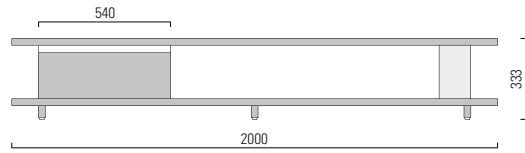

Sibora

Design: Andreas Pfister, Lars Villiger

girsberger

Ausführungen Exécutions **Modelli**

Tablare Etagères Ripiani		
1	Grundelement 2000 x 400 mm, Massivholz 28 mm Élément de base 2000 x 400 mm, bois massif 28 mm Elemento base 2000 x 400 mm, in legno massiccio 28 mm Grundelement Sonderlängen, max. 3000 mm Élément de base longueurs spéciales, max. 3000 mm Elemento base lunghezze speciali, max. 3000 mm	<input checked="" type="radio"/>
		<input type="radio"/>
2	Tablar 2000 x 400 mm, Massivholz 28 mm Etagère 2000 x 400 mm, bois massif 28 mm Ripiano 2000 x 400 mm, in legno massiccio 28 mm Tablar Sonderlängen, max. 3000 mm Etagère longueurs spéciales, max. 3000 mm Ripiano lunghezze speciali, max. 3000 mm	<input checked="" type="radio"/>
		<input type="radio"/>
Regalwinkel Cornières Ripiani laterali		
3	Regalwinkel LM 220 mm, Aluminium eloxiert Cornière LM 220 mm, aluminium anodisé Ripiano laterale LM 220 mm, alluminio anodizzato	<input checked="" type="radio"/>
4	Regalwinkel LM 330 mm, Aluminium eloxiert Cornière LM 330 mm, aluminium anodisé Ripiano laterale LM 330 mm, alluminio anodizzato	<input checked="" type="radio"/>
Schubkästen Tiroirs Cassettoni		
5	Schubkasten LM 220 mm, MDF, Front Massivholz Tiroir LM 220 mm, MDF, face avant bois massif Cassettone LM 220 mm, MDF, frontale in legno massiccio	<input checked="" type="radio"/>
	Schubkasten LM 220 mm, Front Massivholz Tiroir LM 220 mm, face avant bois massif Cassettone LM 220 mm, frontale in legno massiccio	<input type="radio"/>
6	Schubkasten LM 330 mm, MDF, Front Massivholz Tiroir LM 330 mm, MDF, face avant bois massif Cassettone LM 330 mm, MDF, frontale in legno massiccio	<input checked="" type="radio"/>
	Schubkasten LM 330 mm, Front Massivholz Tiroir LM 330 mm, face avant bois massif Cassettone LM 330 mm, frontale in legno massiccio	<input type="radio"/>
Schiebetüren Portes coulissantes Ante scorrevoli		
7	Schiebetür für LM 220/330 mm, Aluminium eloxiert Porte coulissante pour LM 220/330 mm, aluminium anodisé Anta scorrevole per LM 220/330 mm, alluminio anodizzato	<input checked="" type="radio"/>
	Schiebetür für LM 330/330 mm, Aluminium eloxiert Porte coulissante pour LM 330/330 mm, aluminium anodisé Anta scorrevole per LM 330/330 mm, alluminio anodizzato	<input checked="" type="radio"/>