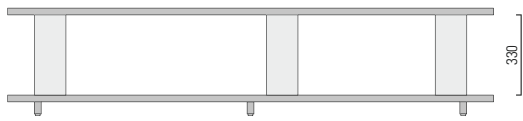

Sibora

Design: Andreas Pfister, Lars Villiger

girsberger

Ausführungen Exécutions **Modelli**

Tablare Etagères Ripiani		
1	Grundelement 2000 x 400 mm, Massivholz 28 mm Élément de base 2000 x 400 mm, bois massif 28 mm Elemento base 2000 x 400 mm, in legno massiccio 28 mm Grundelement Sonderlängen, max. 3000 mm Élément de base longueurs spéciales, max. 3000 mm Elemento base lunghezze speciali, max. 3000 mm	<input checked="" type="radio"/>
		<input type="radio"/>
2	Tablar 2000 x 400 mm, Massivholz 28 mm Etagère 2000 x 400 mm, bois massif 28 mm Ripiano 2000 x 400 mm, in legno massiccio 28 mm Tablar Sonderlängen, max. 3000 mm Etagère longueurs spéciales, max. 3000 mm Ripiano lunghezze speciali, max. 3000 mm	<input checked="" type="radio"/>
		<input type="radio"/>
Regalwinkel Cornières Ripiani laterali		
3	Regalwinkel LM 220 mm, Aluminium eloxiert Cornière LM 220 mm, aluminium anodisé Ripiano laterale LM 220 mm, alluminio anodizzato	<input checked="" type="radio"/>
4	Regalwinkel LM 330 mm, Aluminium eloxiert Cornière LM 330 mm, aluminium anodisé Ripiano laterale LM 330 mm, alluminio anodizzato	<input checked="" type="radio"/>
Schubkästen Tiroirs Cassettoni		
5	Schubkasten LM 220 mm, MDF, Front Massivholz Tiroir LM 220 mm, MDF, face avant bois massif Cassettone LM 220 mm, MDF, frontale in legno massiccio	<input checked="" type="radio"/>
	Schubkasten LM 220 mm, Front Massivholz Tiroir LM 220 mm, face avant bois massif Cassettone LM 220 mm, frontale in legno massiccio	<input type="radio"/>
6	Schubkasten LM 330 mm, MDF, Front Massivholz Tiroir LM 330 mm, MDF, face avant bois massif Cassettone LM 330 mm, MDF, frontale in legno massiccio	<input checked="" type="radio"/>
	Schubkasten LM 330 mm, Front Massivholz Tiroir LM 330 mm, face avant bois massif Cassettone LM 330 mm, frontale in legno massiccio	<input type="radio"/>
Schiebetüren Portes coulissantes Ante scorrevoli		
7	Schiebetür für LM 220/330 mm, Aluminium eloxiert Porte coulissante pour LM 220/330 mm, aluminium anodisé Anta scorrevole per LM 220/330 mm, alluminio anodizzato	<input checked="" type="radio"/>
	Schiebetür für LM 330/330 mm, Aluminium eloxiert Porte coulissante pour LM 330/330 mm, aluminium anodisé Anta scorrevole per LM 330/330 mm, alluminio anodizzato	<input checked="" type="radio"/>