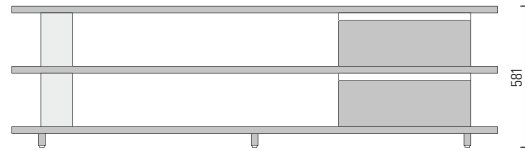

Sibora

Design: Andreas Pfister, Lars Villiger

girsberger

Ausführungen Exécutions **Modelli**

Tablare Etagères Ripiani		
1	Grundelement 2000 x 400 mm, Massivholz 28 mm Élément de base 2000 x 400 mm, bois massif 28 mm Elemento base 2000 x 400 mm, in legno massiccio 28 mm Grundelement Sonderlängen, max. 3000 mm Élément de base longueurs spéciales, max. 3000 mm Elemento base lunghezze speciali, max. 3000 mm	<input checked="" type="radio"/>
		<input type="radio"/>
2	Tablar 2000 x 400 mm, Massivholz 28 mm Etagère 2000 x 400 mm, bois massif 28 mm Ripiano 2000 x 400 mm, in legno massiccio 28 mm Tablar Sonderlängen, max. 3000 mm Etagère longueurs spéciales, max. 3000 mm Ripiano lunghezze speciali, max. 3000 mm	<input checked="" type="radio"/>
		<input type="radio"/>
Regalwinkel Cornières Ripiani laterali		
3	Regalwinkel LM 220 mm, Aluminium eloxiert Cornière LM 220 mm, aluminium anodisé Ripiano laterale LM 220 mm, alluminio anodizzato	<input checked="" type="radio"/>
4	Regalwinkel LM 330 mm, Aluminium eloxiert Cornière LM 330 mm, aluminium anodisé Ripiano laterale LM 330 mm, alluminio anodizzato	<input checked="" type="radio"/>
Schubkästen Tiroirs Cassettoni		
5	Schubkasten LM 220 mm, MDF, Front Massivholz Tiroir LM 220 mm, MDF, face avant bois massif Cassettone LM 220 mm, MDF, frontale in legno massiccio	<input checked="" type="radio"/>
	Schubkasten LM 220 mm, Front Massivholz Tiroir LM 220 mm, face avant bois massif Cassettone LM 220 mm, frontale in legno massiccio	<input type="radio"/>
6	Schubkasten LM 330 mm, MDF, Front Massivholz Tiroir LM 330 mm, MDF, face avant bois massif Cassettone LM 330 mm, MDF, frontale in legno massiccio	<input checked="" type="radio"/>
	Schubkasten LM 330 mm, Front Massivholz Tiroir LM 330 mm, face avant bois massif Cassettone LM 330 mm, frontale in legno massiccio	<input type="radio"/>
Schiebetüren Portes coulissantes Ante scorrevoli		
7	Schiebetür für LM 220/330 mm, Aluminium eloxiert Porte coulissante pour LM 220/330 mm, aluminium anodisé Anta scorrevole per LM 220/330 mm, alluminio anodizzato	<input checked="" type="radio"/>
	Schiebetür für LM 330/330 mm, Aluminium eloxiert Porte coulissante pour LM 330/330 mm, aluminium anodisé Anta scorrevole per LM 330/330 mm, alluminio anodizzato	<input checked="" type="radio"/>