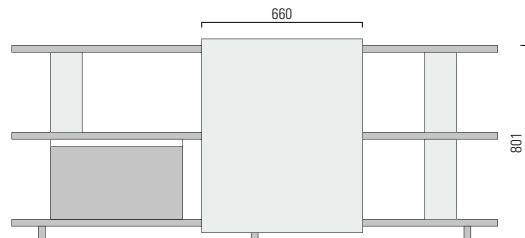

Sibora

Design: Andreas Pfister, Lars Villiger

girsberger

Ausführungen Exécutions **Modelli**

Tablare Etagères Ripiani		
1	Grundelement 2000 x 400 mm, Massivholz 28 mm Élément de base 2000 x 400 mm, bois massif 28 mm Elemento base 2000 x 400 mm, in legno massiccio 28 mm Grundelement Sonderlängen, max. 3000 mm Élément de base longueurs spéciales, max. 3000 mm Elemento base lunghezze speciali, max. 3000 mm	<input checked="" type="radio"/>
		<input type="radio"/>
2	Tablar 2000 x 400 mm, Massivholz 28 mm Etagère 2000 x 400 mm, bois massif 28 mm Ripiano 2000 x 400 mm, in legno massiccio 28 mm Tablar Sonderlängen, max. 3000 mm Etagère longueurs spéciales, max. 3000 mm Ripiano lunghezze speciali, max. 3000 mm	<input checked="" type="radio"/>
		<input type="radio"/>
Regalwinkel Cornières Ripiani laterali		
3	Regalwinkel LM 220 mm, Aluminium eloxiert Cornière LM 220 mm, aluminium anodisé Ripiano laterale LM 220 mm, alluminio anodizzato	<input checked="" type="radio"/>
4	Regalwinkel LM 330 mm, Aluminium eloxiert Cornière LM 330 mm, aluminium anodisé Ripiano laterale LM 330 mm, alluminio anodizzato	<input checked="" type="radio"/>
Schubkästen Tiroirs Cassettoni		
5	Schubkasten LM 220 mm, MDF, Front Massivholz Tiroir LM 220 mm, MDF, face avant bois massif Cassettone LM 220 mm, MDF, frontale in legno massiccio	<input checked="" type="radio"/>
	Schubkasten LM 220 mm, Front Massivholz Tiroir LM 220 mm, face avant bois massif Cassettone LM 220 mm, frontale in legno massiccio	<input type="radio"/>
6	Schubkasten LM 330 mm, MDF, Front Massivholz Tiroir LM 330 mm, MDF, face avant bois massif Cassettone LM 330 mm, MDF, frontale in legno massiccio	<input checked="" type="radio"/>
	Schubkasten LM 330 mm, Front Massivholz Tiroir LM 330 mm, face avant bois massif Cassettone LM 330 mm, frontale in legno massiccio	<input type="radio"/>
Schiebetüren Portes coulissantes Ante scorrevoli		
7	Schiebetür für LM 220/330 mm, Aluminium eloxiert Porte coulissante pour LM 220/330 mm, aluminium anodisé Anta scorrevole per LM 220/330 mm, alluminio anodizzato	<input checked="" type="radio"/>
	Schiebetür für LM 330/330 mm, Aluminium eloxiert Porte coulissante pour LM 330/330 mm, aluminium anodisé Anta scorrevole per LM 330/330 mm, alluminio anodizzato	<input checked="" type="radio"/>