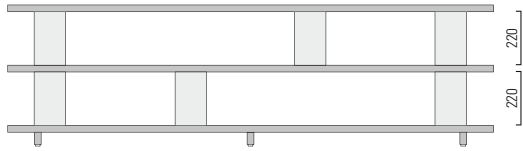

Sibora

Design: Andreas Pfister, Lars Villiger

girsberger

Ausführungen Exécutions **Modelli**

Tablare Etagères Ripiani		
1	Grundelement 2000 x 400 mm, Massivholz 28 mm Élément de base 2000 x 400 mm, bois massif 28 mm Elemento base 2000 x 400 mm, in legno massiccio 28 mm Grundelement Sonderlängen, max. 3000 mm Élément de base longueurs spéciales, max. 3000 mm Elemento base lunghezze speciali, max. 3000 mm	<input checked="" type="radio"/>
		<input type="radio"/>
2	Tablar 2000 x 400 mm, Massivholz 28 mm Etagère 2000 x 400 mm, bois massif 28 mm Ripiano 2000 x 400 mm, in legno massiccio 28 mm Tablar Sonderlängen, max. 3000 mm Etagère longueurs spéciales, max. 3000 mm Ripiano lunghezze speciali, max. 3000 mm	<input checked="" type="radio"/>
		<input type="radio"/>
Regalwinkel Cornières Ripiani laterali		
3	Regalwinkel LM 220 mm, Aluminium eloxiert Cornière LM 220 mm, aluminium anodisé Ripiano laterale LM 220 mm, alluminio anodizzato	<input checked="" type="radio"/>
4	Regalwinkel LM 330 mm, Aluminium eloxiert Cornière LM 330 mm, aluminium anodisé Ripiano laterale LM 330 mm, alluminio anodizzato	<input checked="" type="radio"/>
Schubkästen Tiroirs Cassettoni		
5	Schubkasten LM 220 mm, MDF, Front Massivholz Tiroir LM 220 mm, MDF, face avant bois massif Cassettone LM 220 mm, MDF, frontale in legno massiccio	<input checked="" type="radio"/>
	Schubkasten LM 220 mm, Front Massivholz Tiroir LM 220 mm, face avant bois massif Cassettone LM 220 mm, frontale in legno massiccio	<input type="radio"/>
6	Schubkasten LM 330 mm, MDF, Front Massivholz Tiroir LM 330 mm, MDF, face avant bois massif Cassettone LM 330 mm, MDF, frontale in legno massiccio	<input checked="" type="radio"/>
	Schubkasten LM 330 mm, Front Massivholz Tiroir LM 330 mm, face avant bois massif Cassettone LM 330 mm, frontale in legno massiccio	<input type="radio"/>
Schiebetüren Portes coulissantes Ante scorrevoli		
7	Schiebetür für LM 220/330 mm, Aluminium eloxiert Porte coulissante pour LM 220/330 mm, aluminium anodisé Anta scorrevole per LM 220/330 mm, alluminio anodizzato	<input checked="" type="radio"/>
	Schiebetür für LM 330/330 mm, Aluminium eloxiert Porte coulissante pour LM 330/330 mm, aluminium anodisé Anta scorrevole per LM 330/330 mm, alluminio anodizzato	<input checked="" type="radio"/>