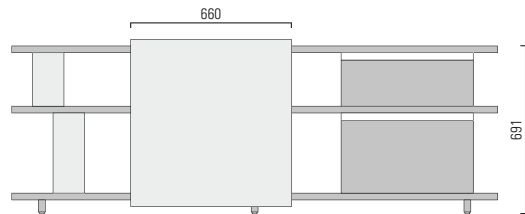

Sibora

Design: Andreas Pfister, Lars Villiger

girsberger

Ausführungen Exécutions **Modelli**

Tablare Etagères Ripiani		
1	Grundelement 2000 x 400 mm, Massivholz 28 mm Élément de base 2000 x 400 mm, bois massif 28 mm Elemento base 2000 x 400 mm, in legno massiccio 28 mm Grundelement Sonderlängen, max. 3000 mm Élément de base longueurs spéciales, max. 3000 mm Elemento base lunghezze speciali, max. 3000 mm	<input checked="" type="radio"/>
		<input type="radio"/>
2	Tablar 2000 x 400 mm, Massivholz 28 mm Etagère 2000 x 400 mm, bois massif 28 mm Ripiano 2000 x 400 mm, in legno massiccio 28 mm Tablar Sonderlängen, max. 3000 mm Etagère longueurs spéciales, max. 3000 mm Ripiano lunghezze speciali, max. 3000 mm	<input checked="" type="radio"/>
		<input type="radio"/>
Regalwinkel Cornières Ripiani laterali		
3	Regalwinkel LM 220 mm, Aluminium eloxiert Cornière LM 220 mm, aluminium anodisé Ripiano laterale LM 220 mm, alluminio anodizzato	<input checked="" type="radio"/>
4	Regalwinkel LM 330 mm, Aluminium eloxiert Cornière LM 330 mm, aluminium anodisé Ripiano laterale LM 330 mm, alluminio anodizzato	<input checked="" type="radio"/>
Schubkästen Tiroirs Cassettoni		
5	Schubkasten LM 220 mm, MDF, Front Massivholz Tiroir LM 220 mm, MDF, face avant bois massif Cassettone LM 220 mm, MDF, frontale in legno massiccio	<input checked="" type="radio"/>
	Schubkasten LM 220 mm, Front Massivholz Tiroir LM 220 mm, face avant bois massif Cassettone LM 220 mm, frontale in legno massiccio	<input type="radio"/>
6	Schubkasten LM 330 mm, MDF, Front Massivholz Tiroir LM 330 mm, MDF, face avant bois massif Cassettone LM 330 mm, MDF, frontale in legno massiccio	<input checked="" type="radio"/>
	Schubkasten LM 330 mm, Front Massivholz Tiroir LM 330 mm, face avant bois massif Cassettone LM 330 mm, frontale in legno massiccio	<input type="radio"/>
Schiebetüren Portes coulissantes Ante scorrevoli		
7	Schiebetür für LM 220/330 mm, Aluminium eloxiert Porte coulissante pour LM 220/330 mm, aluminium anodisé Anta scorrevole per LM 220/330 mm, alluminio anodizzato	<input checked="" type="radio"/>
	Schiebetür für LM 330/330 mm, Aluminium eloxiert Porte coulissante pour LM 330/330 mm, aluminium anodisé Anta scorrevole per LM 330/330 mm, alluminio anodizzato	<input checked="" type="radio"/>