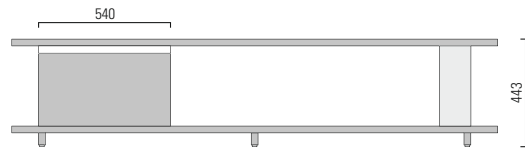

Sibora

Design: Andreas Pfister, Lars Villiger

girsberger

Ausführungen Exécutions **Modelli**

Tablare Etagères Ripiani		
1	Grundelement 2000 x 400 mm, Massivholz 28 mm Élément de base 2000 x 400 mm, bois massif 28 mm Elemento base 2000 x 400 mm, in legno massiccio 28 mm Grundelement Sonderlängen, max. 3000 mm Élément de base longueurs spéciales, max. 3000 mm Elemento base lunghezze speciali, max. 3000 mm	<input checked="" type="radio"/>
		<input type="radio"/>
2	Tablar 2000 x 400 mm, Massivholz 28 mm Etagère 2000 x 400 mm, bois massif 28 mm Ripiano 2000 x 400 mm, in legno massiccio 28 mm Tablar Sonderlängen, max. 3000 mm Etagère longueurs spéciales, max. 3000 mm Ripiano lunghezze speciali, max. 3000 mm	<input checked="" type="radio"/>
		<input type="radio"/>
Regalwinkel Cornières Ripiani laterali		
3	Regalwinkel LM 220 mm, Aluminium eloxiert Cornière LM 220 mm, aluminium anodisé Ripiano laterale LM 220 mm, alluminio anodizzato	<input checked="" type="radio"/>
4	Regalwinkel LM 330 mm, Aluminium eloxiert Cornière LM 330 mm, aluminium anodisé Ripiano laterale LM 330 mm, alluminio anodizzato	<input checked="" type="radio"/>
Schubkästen Tiroirs Cassettoni		
5	Schubkasten LM 220 mm, MDF, Front Massivholz Tiroir LM 220 mm, MDF, face avant bois massif Cassettone LM 220 mm, MDF, frontale in legno massiccio	<input checked="" type="radio"/>
	Schubkasten LM 220 mm, Front Massivholz Tiroir LM 220 mm, face avant bois massif Cassettone LM 220 mm, frontale in legno massiccio	<input type="radio"/>
6	Schubkasten LM 330 mm, MDF, Front Massivholz Tiroir LM 330 mm, MDF, face avant bois massif Cassettone LM 330 mm, MDF, frontale in legno massiccio	<input checked="" type="radio"/>
	Schubkasten LM 330 mm, Front Massivholz Tiroir LM 330 mm, face avant bois massif Cassettone LM 330 mm, frontale in legno massiccio	<input type="radio"/>
Schiebetüren Portes coulissantes Ante scorrevoli		
7	Schiebetür für LM 220/330 mm, Aluminium eloxiert Porte coulissante pour LM 220/330 mm, aluminium anodisé Anta scorrevole per LM 220/330 mm, alluminio anodizzato	<input checked="" type="radio"/>
	Schiebetür für LM 330/330 mm, Aluminium eloxiert Porte coulissante pour LM 330/330 mm, aluminium anodisé Anta scorrevole per LM 330/330 mm, alluminio anodizzato	<input checked="" type="radio"/>