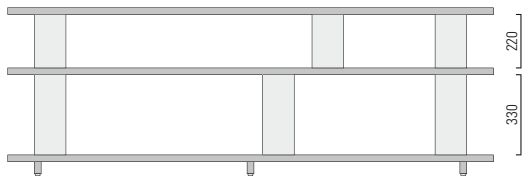

Sibora

Design: Andreas Pfister, Lars Villiger

girsberger

Ausführungen Exécutions **Modelli**

Tablare Etagères Ripiani		
1	Grundelement 2000 x 400 mm, Massivholz 28 mm Élément de base 2000 x 400 mm, bois massif 28 mm Elemento base 2000 x 400 mm, in legno massiccio 28 mm Grundelement Sonderlängen, max. 3000 mm Élément de base longueurs spéciales, max. 3000 mm Elemento base lunghezze speciali, max. 3000 mm	<input checked="" type="radio"/>
		<input type="radio"/>
2	Tablar 2000 x 400 mm, Massivholz 28 mm Etagère 2000 x 400 mm, bois massif 28 mm Ripiano 2000 x 400 mm, in legno massiccio 28 mm Tablar Sonderlängen, max. 3000 mm Etagère longueurs spéciales, max. 3000 mm Ripiano lunghezze speciali, max. 3000 mm	<input checked="" type="radio"/>
		<input type="radio"/>
Regalwinkel Cornières Ripiani laterali		
3	Regalwinkel LM 220 mm, Aluminium eloxiert Cornière LM 220 mm, aluminium anodisé Ripiano laterale LM 220 mm, alluminio anodizzato	<input checked="" type="radio"/>
4	Regalwinkel LM 330 mm, Aluminium eloxiert Cornière LM 330 mm, aluminium anodisé Ripiano laterale LM 330 mm, alluminio anodizzato	<input checked="" type="radio"/>
Schubkästen Tiroirs Cassettoni		
5	Schubkasten LM 220 mm, MDF, Front Massivholz Tiroir LM 220 mm, MDF, face avant bois massif Cassettone LM 220 mm, MDF, frontale in legno massiccio	<input checked="" type="radio"/>
	Schubkasten LM 220 mm, Front Massivholz Tiroir LM 220 mm, face avant bois massif Cassettone LM 220 mm, frontale in legno massiccio	<input type="radio"/>
6	Schubkasten LM 330 mm, MDF, Front Massivholz Tiroir LM 330 mm, MDF, face avant bois massif Cassettone LM 330 mm, MDF, frontale in legno massiccio	<input checked="" type="radio"/>
	Schubkasten LM 330 mm, Front Massivholz Tiroir LM 330 mm, face avant bois massif Cassettone LM 330 mm, frontale in legno massiccio	<input type="radio"/>
Schiebetüren Portes coulissantes Ante scorrevoli		
7	Schiebetür für LM 220/330 mm, Aluminium eloxiert Porte coulissante pour LM 220/330 mm, aluminium anodisé Anta scorrevole per LM 220/330 mm, alluminio anodizzato	<input checked="" type="radio"/>
	Schiebetür für LM 330/330 mm, Aluminium eloxiert Porte coulissante pour LM 330/330 mm, aluminium anodisé Anta scorrevole per LM 330/330 mm, alluminio anodizzato	<input checked="" type="radio"/>