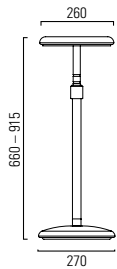

Sway

Design: Burkhard Vogtherr

girsberger

Ausführungen Exécutions Modelli

Stehsitz, höhenverstellbar Tabouret de soutien à la station debout, réglable en hauteur Sgabello polivalente, regolabile in altezza	●
Sitz drehbar Assise rotative Seduta girevole	●
Sitzfläche gepolstert, Bezug Netz, orange / grün / grau / schwarz Assise rembourrée, recouvrement en résille, orange / verte / grise / noire Seduta imbottita, rivestimento tessuto reticolato, arancione / verde / grigio / nero	●
Standrohr neigbar, Stahl schwarz beschichtet Axe du piétement inclinable, acier époxy noir Tubo piedistallo inclinabile, acciaio verniciato nero	●