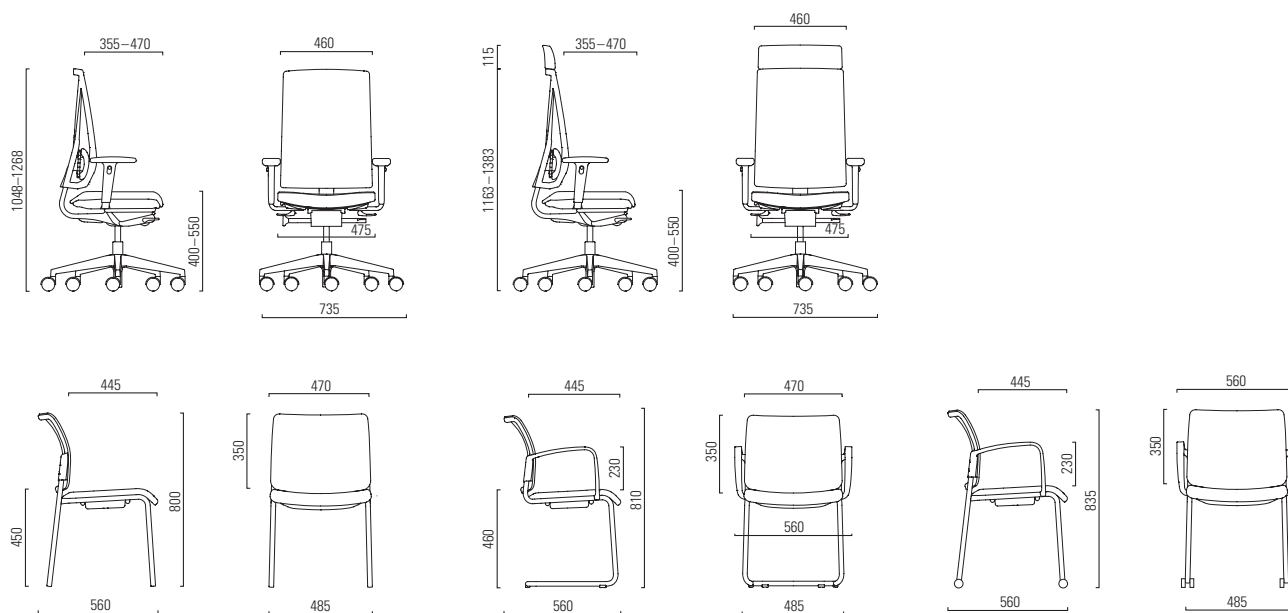

Alle Abbildungen und Massangaben entsprechen der Ausführung mit Federkraft-Schnellverstellung.
Tous les illustrations et les indications concernant les dimensions correspondent à la version équipée d'un réglage rapide de la force de retour.
Tutte le immagini e le misure si riferiscono al modello con regolazione rapida della forza elastica.