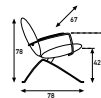

F 397

Artifort

P.O. Box 115
5480 AC Schijndel
the Netherlands

Tel +32 89 72 15 03
Fax +32 89 72 15 49