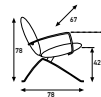

DoDo

F 395

onderstel verchromd of gecoat
base chromium or coated
piètement chromé ou en peinture poudre
Untergestell chromiert oder
pulverbeschichtet

F 396

F 397

Artifort

P.O. Box 115
5480 AC Schijndel
the Netherlands

Tel +32 89 72 15 03
Fax +32 89 72 15 49