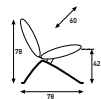

DoDo

F 395

onderstel verchromd of gecoat
base chromium or coated
piètement chromé ou en peinture poudre
Untergestell chromiert oder
pulverbeschichtet