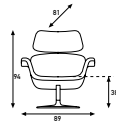

Tulip

LITTLE TULIP

F 545 Tulip

Artifort®

P.O. Box 115
5480 AC Schijndel
the Netherlands

Tel +32 89 72 15 03
Fax +32 89 72 15 49