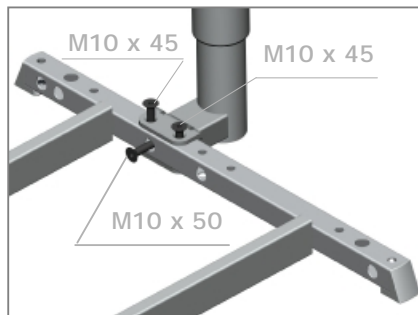

## Canvaro Montageanleitung Tischbeine

Schrauben mit 35 Nm anziehen!

Für die Montage der Tischbeine  
wird ein Schlüssel mit Sechskant  
SW 6 benötigt.

ASSMANN BÜROMÖBEL  
GMBH & CO. KG  
Heinrich-Assmann-Straße 11  
D-49324 Melle

## Canvaro Assembly Instructions desk legs

Tighten screws to torque of 35 Nm!

A 6 mm Allen key is required for  
the assembly of the desk legs.

ASSMANN BÜROMÖBEL  
GMBH & CO. KG  
Heinrich-Assmann-Straße 11  
D-49324 Melle