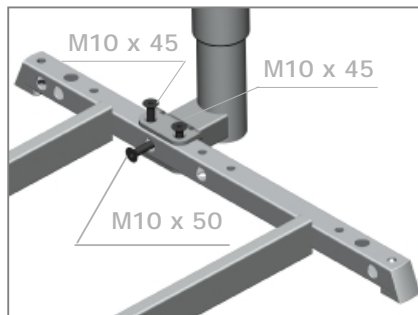

## Canvaro Montageanleitung Tischbeine

Schrauben mit 35 Nm anziehen!

Für die Montage der Tischbeine  
wird ein Schlüssel mit Sechskant  
SW 6 benötigt.

ASSMANN BÜROMÖBEL  
GMBH & CO. KG  
Heinrich-Assmann-Straße 11  
D-49324 Melle

## Canvaro Assembly Instructions desk legs

Tighten screws to torque of 35 Nm!

A 6 mm Allen key is required for  
the assembly of the desk legs.

ASSMANN BÜROMÖBEL  
GMBH & CO. KG  
Heinrich-Assmann-Straße 11  
D-49324 Melle