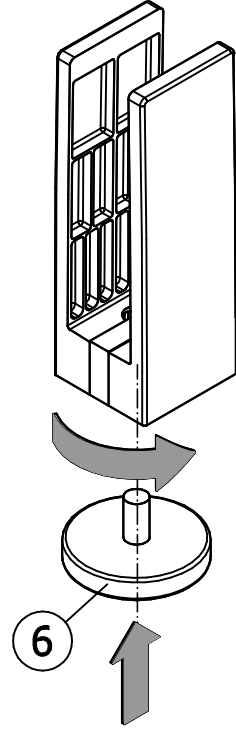

Das ASSMANN Prinzip. Gute Arbeit.

Viteco
Montageanleitung

System: AS20/AS30

ASSMANN[®]
BÜROMÖBEL
GUTE ARBEIT.

Inhaltsangabe

1. Stellfuß
2. Stellgleiter
3. Tischadapterset
4. Tischadaperset TriASS
5. Schrankadapterset
6. Tischklemmset

Montageset SF2/SF3

A
SW4

B
SW5

im Lieferumfang enthalten

im Lieferumfang nicht enthalten

		 DIN7991 M6x25	 DIN7991 M6x30		 M8x20				Montageset SG2/SG3			 SW4
1x	1x	2x	2x	1x	1x							

im Lieferumfang enthalten

im Lieferumfang nicht enthalten

								Montageset TAA2K19/TAA3K19				
2x	2x	DIN7991 M6x25 4x	DIN7991 M6x30 4x	2x	19 2x	2x	DIN912 M8x40 2x		SW4	SW6		

im Lieferumfang enthalten

im Lieferumfang nicht enthalten

 2x	 2x	 DIN7991 M6x25 4x	 DIN7991 M6x30 4x	 2x	 19 2x	 DIN912 M8x40 2x	Montageset TAA2K19oRWA TAA3K19oRWA			
								SW4	SW6	

im Lieferumfang enthalten

im Lieferumfang nicht enthalten

 2x	 2x	 DIN7991 M6x25 4x	 DIN7991 M6x30 4x	 2x	 25 2x	 2x	 DIN912 M8x45 2x	Montageset TAA2K25/TAA3K25				 SW4	 SW6
--	---	---	---	---	---	--	--	---------------------------------------	--	---	---	--	--