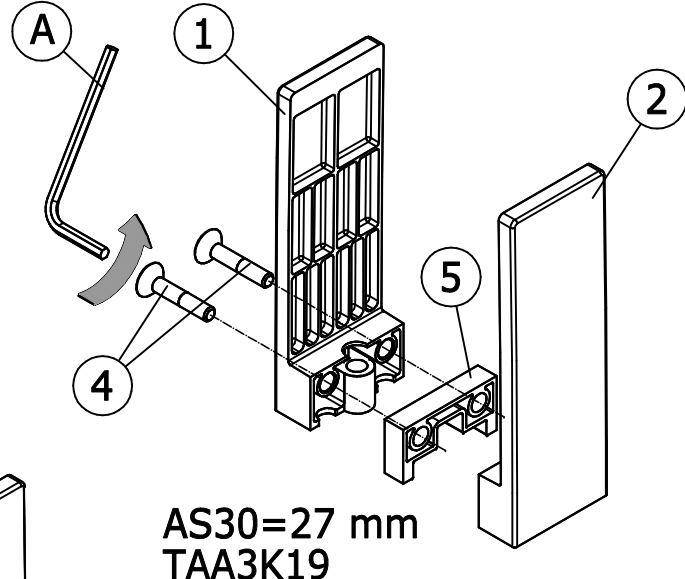

Viteco
Montageanleitung

System: AS20/AS30

im Lieferumfang enthalten

im Lieferumfang nicht enthalten

1  1x	2  1x	3 DIN7991 M6x25  2x	4 DIN7991 M6x30  2x	5  1x	6  1x	7 DIN7991 M8x14  1x	8 Ø40 4x 
--	---	---	---	---	---	--	--

Montageset SF2/SF3

A
SW4

B
SW5

im Lieferumfang enthalten

im Lieferumfang nicht enthalten

		 DIN7991 M6x25	 DIN7991 M6x30		 M8x20				Montageset SG2/SG3			 SW4
1x	1x	2x	2x	1x	1x							

im Lieferumfang enthalten

im Lieferumfang nicht enthalten

								Montageset TAA2K19/TAA3K19				
2x	2x	DIN7991 M6x25 4x	DIN7991 M6x30 4x	2x	19 2x	2x	DIN912 M8x40 2x		SW4	SW6		

im Lieferumfang enthalten

im Lieferumfang nicht enthalten

 2x	 2x	 DIN7991 M6x25 4x	 DIN7991 M6x30 4x	 2x	 19 2x	 DIN912 M8x40 2x	Montageset TAA2K19oRWA TAA3K19oRWA			
								SW4	SW6	

im Lieferumfang enthalten

im Lieferumfang nicht enthalten

 2x	 2x	 DIN7991 M6x25 4x	 DIN7991 M6x30 4x	 2x	 25 2x	 2x	 DIN912 M8x45 2x	Montageset TAA2K25/TAA3K25				 SW4	 SW6
--	---	---	---	---	---	--	--	---------------------------------------	--	---	---	--	--