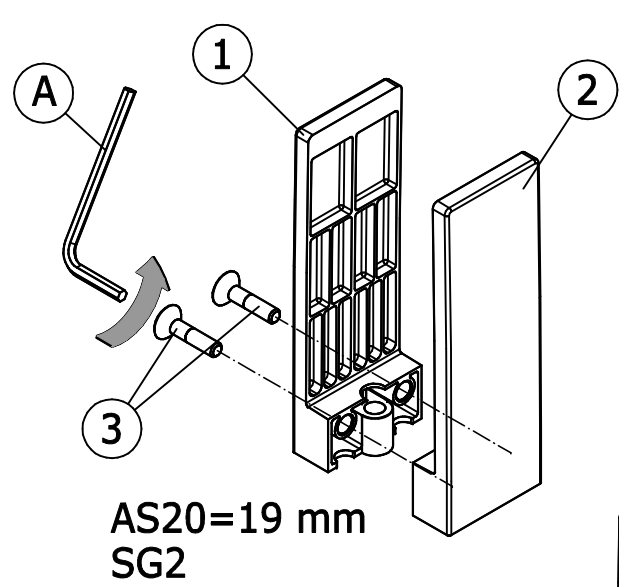

Viteco
Montageanleitung

System: AS20/AS30

im Lieferumfang enthalten

im Lieferumfang nicht enthalten

1  1x	2  1x	3 DIN7991 M6x25  2x	4 DIN7991 M6x30  2x	5  1x	6  1x	7 DIN7991 M8x14  1x	8 Ø40 4x 
--	---	---	---	---	---	--	--

Montageset SF2/SF3

A
SW4

B
SW5

im Lieferumfang enthalten

im Lieferumfang nicht enthalten

		 DIN7991 M6x25	 DIN7991 M6x30		 M8x20				Montageset SG2/SG3			 SW4
1x	1x	2x	2x	1x	1x							

im Lieferumfang enthalten

im Lieferumfang nicht enthalten

								Montageset TAA2K19/TAA3K19				
2x	2x	DIN7991 M6x25 4x	DIN7991 M6x30 4x	2x	19 2x	2x	DIN912 M8x40 2x		SW4	SW6		

im Lieferumfang enthalten

im Lieferumfang nicht enthalten

 2x	 2x	 DIN7991 M6x25 4x	 DIN7991 M6x30 4x	 2x	 19 2x	 DIN912 M8x40 2x	Montageset TAA2K19oRWA TAA3K19oRWA			
								SW4	SW6	

im Lieferumfang enthalten

im Lieferumfang nicht enthalten

 2x	 2x	 DIN7991 M6x25 4x	 DIN7991 M6x30 4x	 2x	 25 2x	 2x	 DIN912 M8x45 2x	Montageset TAA2K25/TAA3K25				 SW4	 SW6
--	---	---	---	---	---	--	--	---------------------------------------	--	---	---	--	--