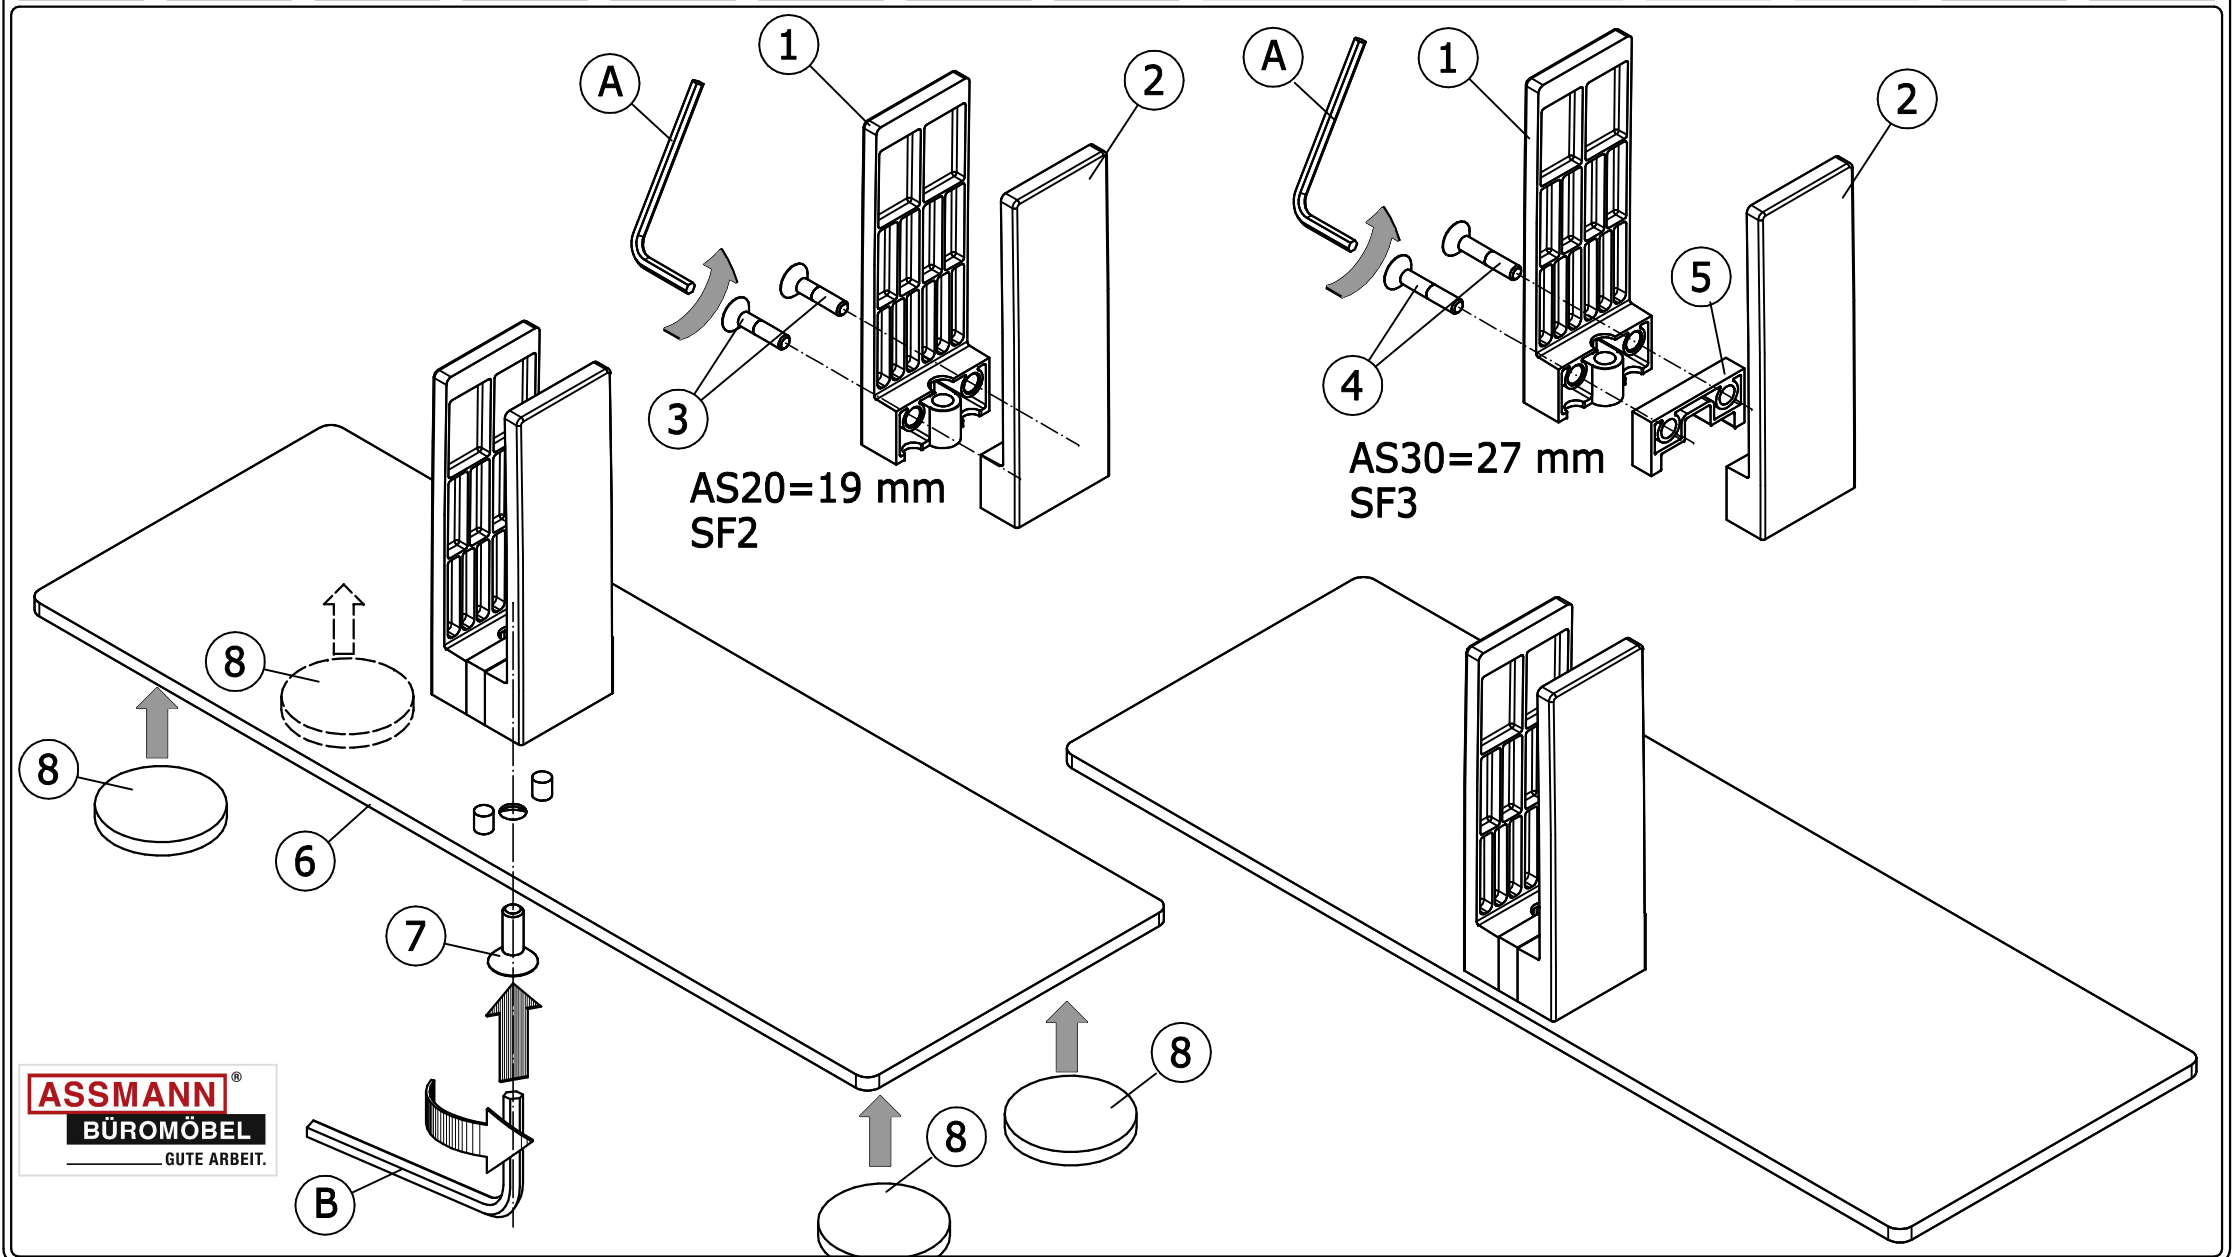

Viteco
Montageanleitung

System: AS20/AS30

im Lieferumfang enthalten

im Lieferumfang nicht enthalten

1  1x	2  1x	3 DIN7991 M6x25  2x	4 DIN7991 M6x30  2x	5  1x	6  1x	7 DIN7991 M8x14  1x	8 Ø40 4x 
--	---	---	---	---	---	--	--

Montageset SF2/SF3

A
SW4

B
SW5

im Lieferumfang enthalten

im Lieferumfang nicht enthalten

		 DIN7991 M6x25	 DIN7991 M6x30		 M8x20				Montageset SG2/SG3			 SW4
1x	1x	2x	2x	1x	1x							

im Lieferumfang enthalten

im Lieferumfang nicht enthalten

								Montageset TAA2K19/TAA3K19				
2x	2x	DIN7991 M6x25 4x	DIN7991 M6x30 4x	2x	19 2x	2x	DIN912 M8x40 2x		SW4	SW6		

im Lieferumfang enthalten

im Lieferumfang nicht enthalten

 2x	 2x	 DIN7991 M6x25 4x	 DIN7991 M6x30 4x	 2x	 19 2x	 DIN912 M8x40 2x	Montageset TAA2K19oRWA TAA3K19oRWA			
								SW4	SW6	

im Lieferumfang enthalten

im Lieferumfang nicht enthalten

 2x	 2x	 DIN7991 M6x25 4x	 DIN7991 M6x30 4x	 2x	 25 2x	 2x	 DIN912 M8x45 2x	Montageset TAA2K25/TAA3K25				 SW4	 SW6
--	---	---	---	---	---	--	--	---------------------------------------	--	---	---	--	--