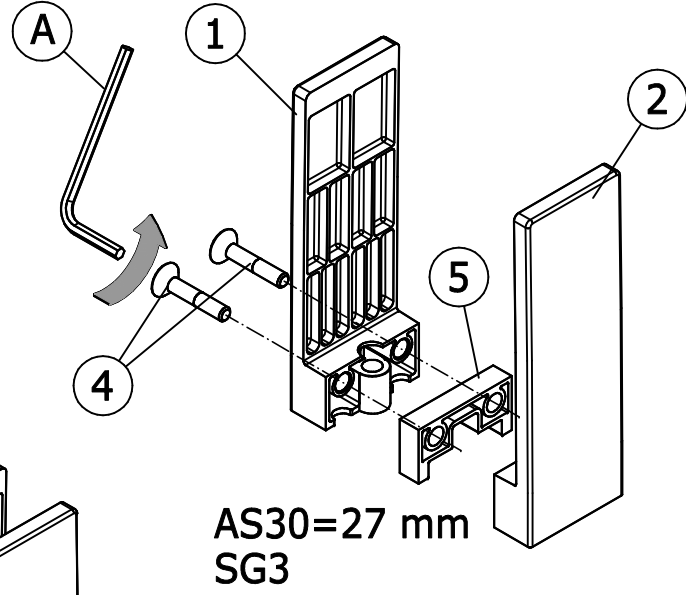

Viteco
Montageanleitung

System: AS20/AS30

im Lieferumfang enthalten

im Lieferumfang nicht enthalten

1  1x	2  1x	3 DIN7991 M6x25  2x	4 DIN7991 M6x30  2x	5  1x	6  1x	7 DIN7991 M8x14  1x	8 Ø40 4x 
--	---	---	---	---	---	--	--

Montageset SF2/SF3

A
SW4

B
SW5

im Lieferumfang enthalten

im Lieferumfang nicht enthalten

		 DIN7991 M6x25	 DIN7991 M6x30		 M8x20				Montageset SG2/SG3			 SW4
1x	1x	2x	2x	1x	1x							

im Lieferumfang enthalten

im Lieferumfang nicht enthalten

								Montageset TAA2K19/TAA3K19				
2x	2x	DIN7991 M6x25 4x	DIN7991 M6x30 4x	2x	19 2x	2x	DIN912 M8x40 2x		SW4	SW6		

im Lieferumfang enthalten

im Lieferumfang nicht enthalten

 2x	 2x	 DIN7991 M6x25 4x	 DIN7991 M6x30 4x	 2x	 19 2x	 DIN912 M8x40 2x	Montageset TAA2K19oRWA TAA3K19oRWA			
								SW4	SW6	

im Lieferumfang enthalten

im Lieferumfang nicht enthalten

 2x	 2x	 DIN7991 M6x25 4x	 DIN7991 M6x30 4x	 2x	 25 2x	 2x	 DIN912 M8x45 2x	Montageset TAA2K25/TAA3K25				 SW4	 SW6
--	---	---	---	---	---	--	--	---------------------------------------	--	---	---	--	--