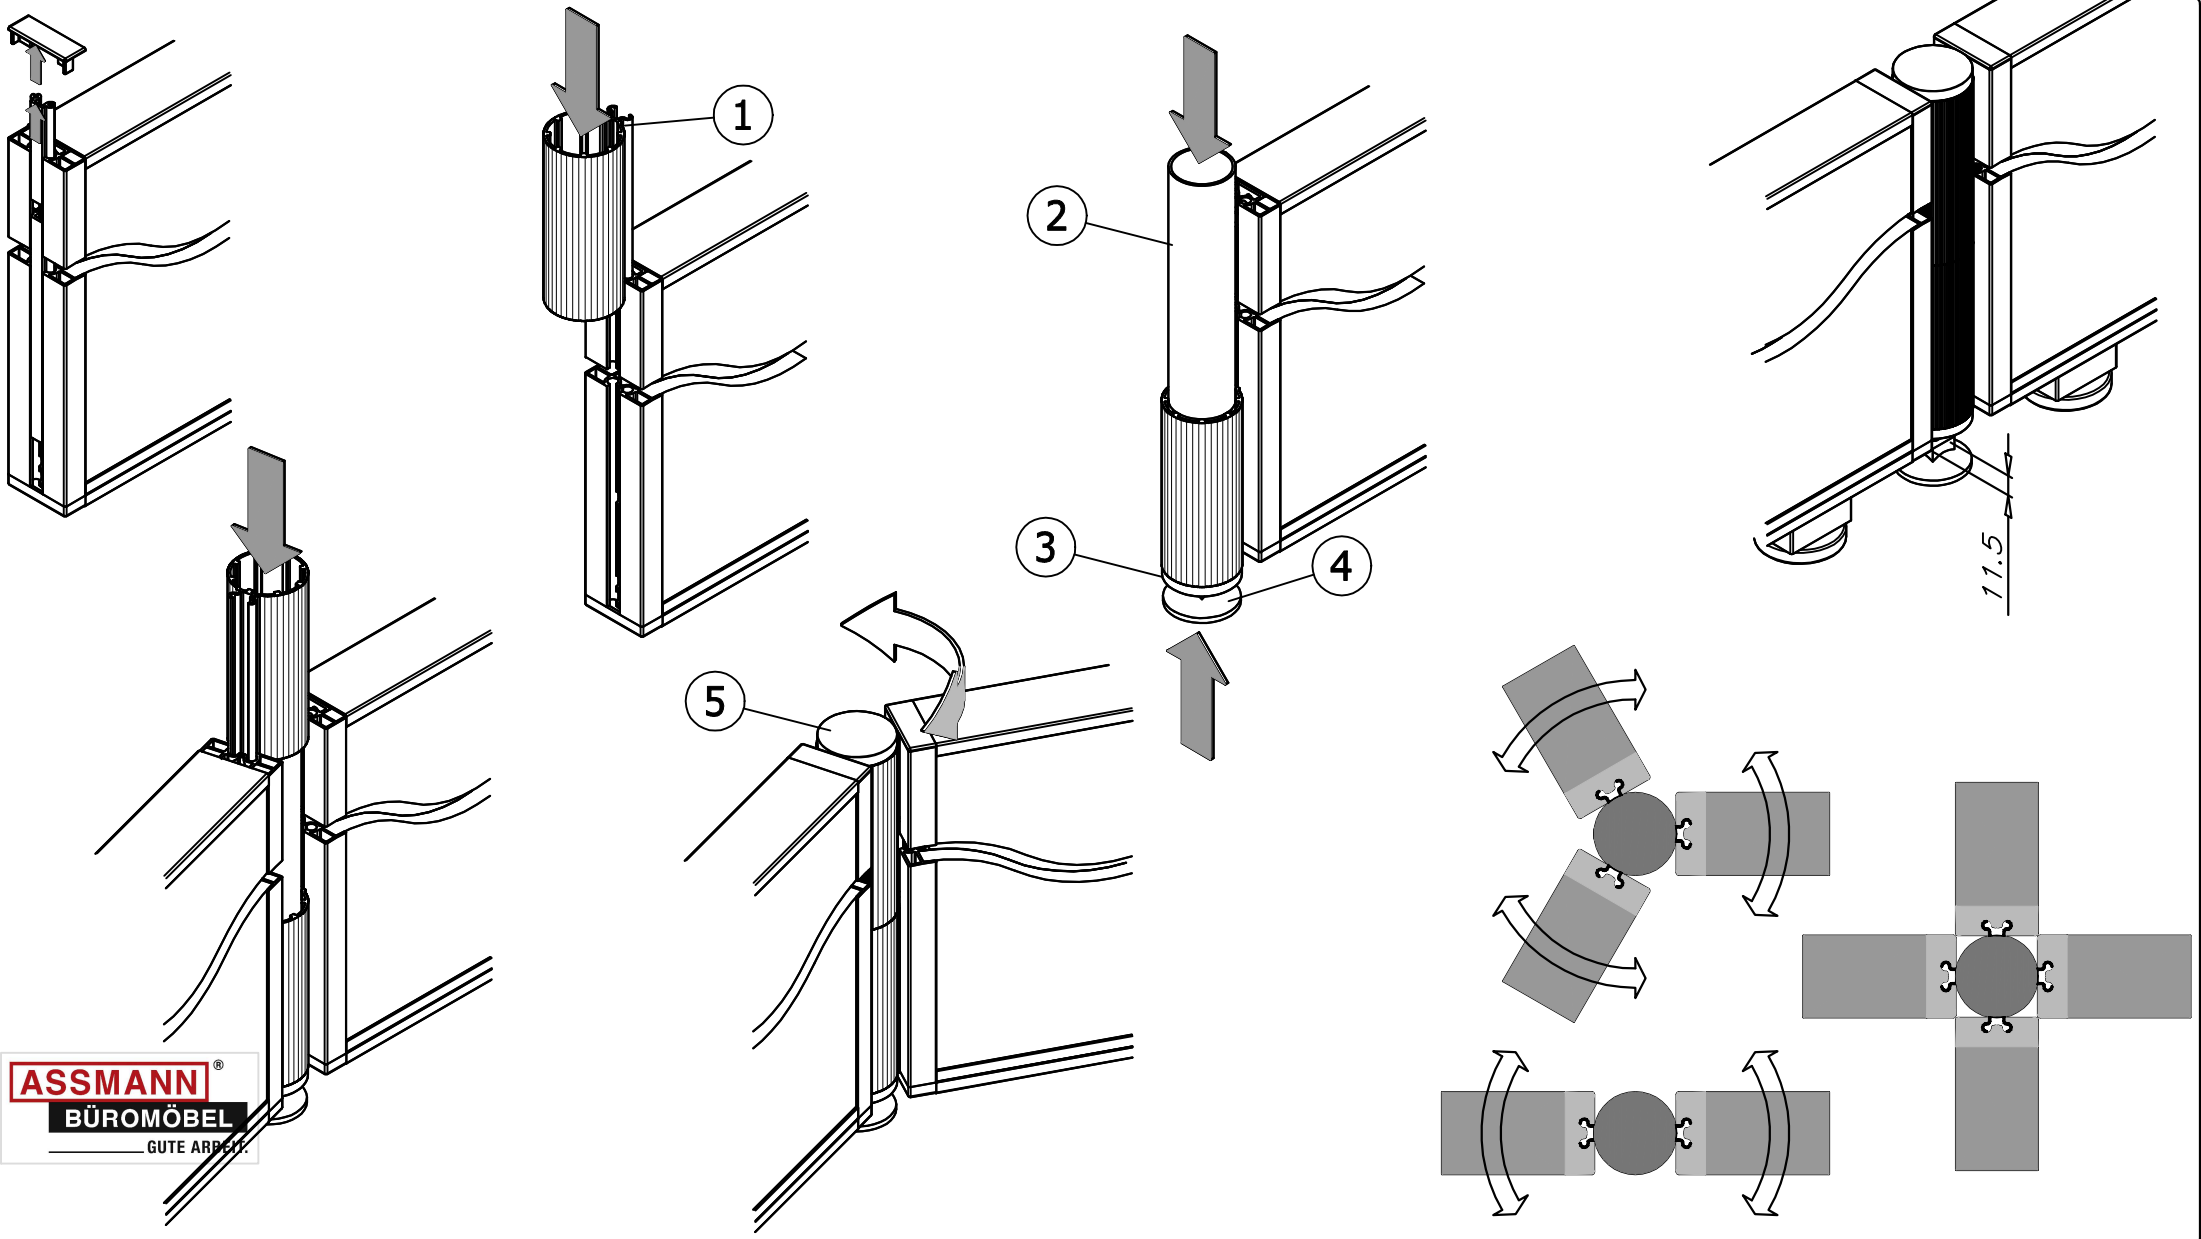

1 x	 2 1x	 3 1x	 4 M8x40 1x	 5 1x					Montageset VPU			

ASSMANN®
BÜROMÖBEL
GUTE ARBEIT.