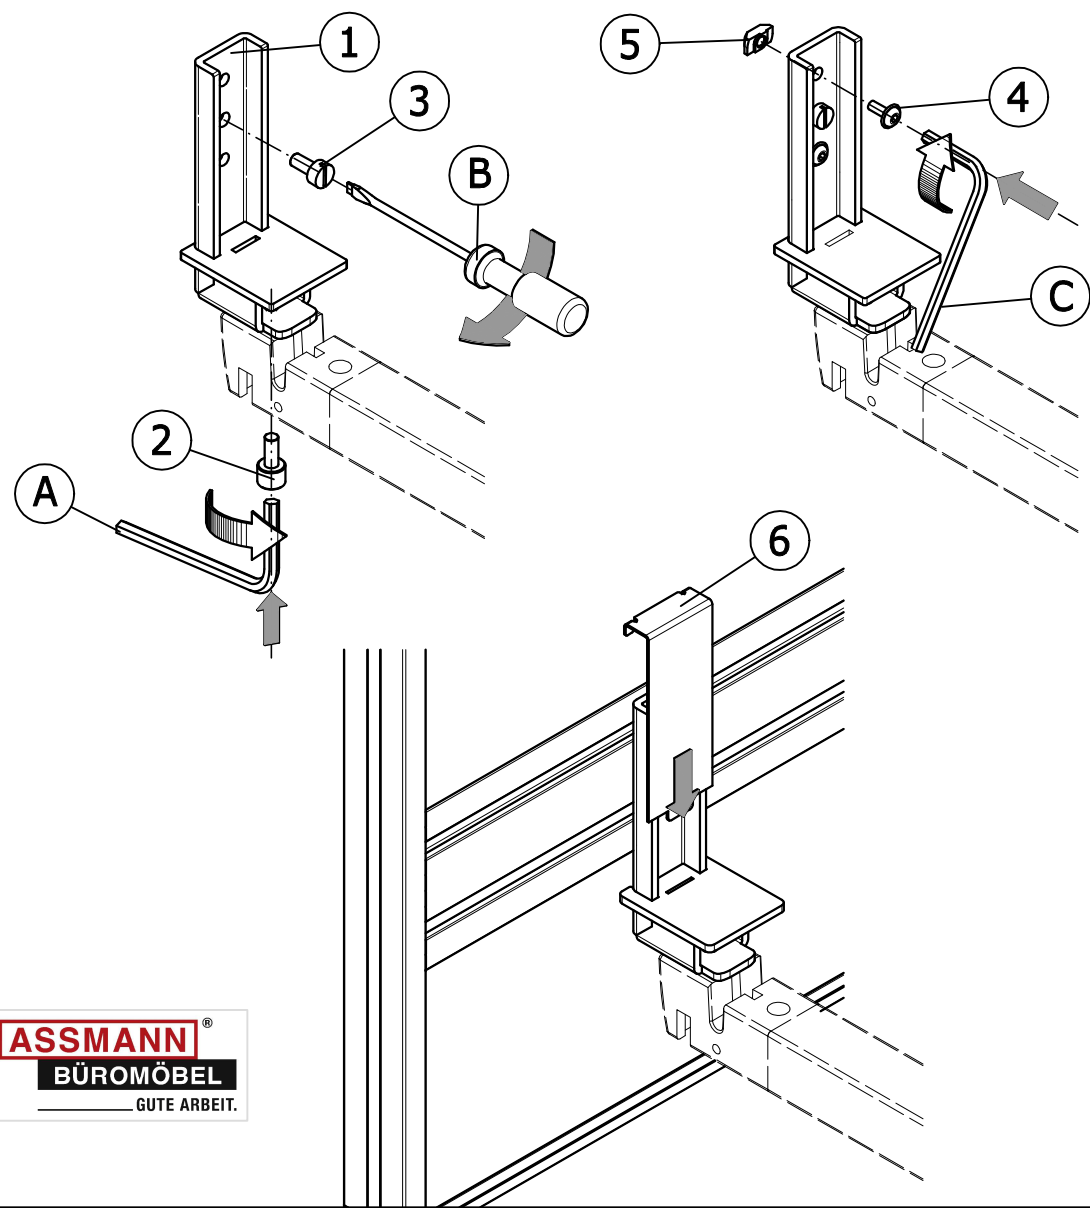

im Lieferumfang enthalten

im Lieferumfang nicht enthalten

 2x	 Ø9 2x	 DIN912 M8x110 2x f.25mm						Montageset TAT425				 SW6
--	---	--	---	---	---	--	---	------------------------------	---	---	---	--

im Lieferumfang enthalten

im Lieferumfang nicht enthalten

- ①  25
2x
- ②  DIN912
M8x20
2x
- ③  Kunststoff
M8x10
2x
- ④  M6x12
4x
- ⑤  M6
4x
- ⑥  2x

**Montageset
THA4K25 o.RWA**

A
SW6

B
8mm

C
SW4

im Lieferumfang enthalten

im Lieferumfang nicht enthalten