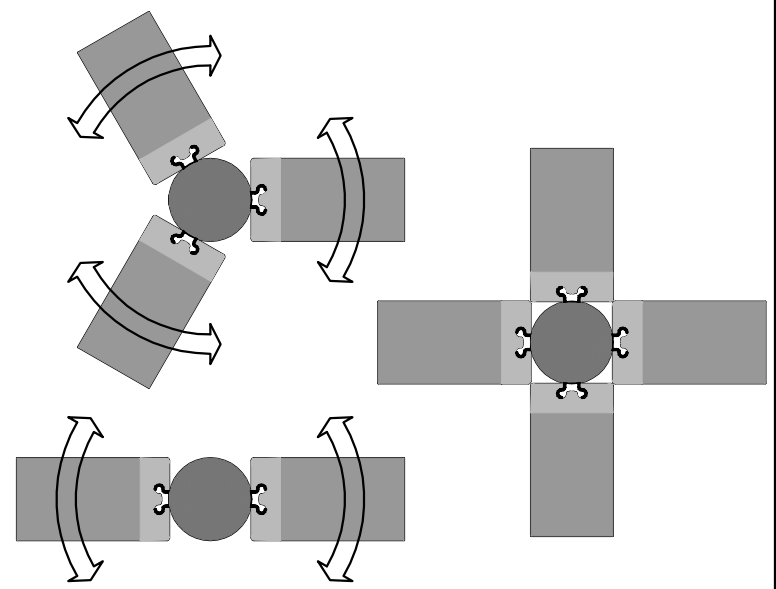

1 x	 2 1x	 3 1x	 4 M8x40 1x	 5 1x					Montageset VPU			

ASSMANN®
BÜROMÖBEL
GUTE ARBEIT.