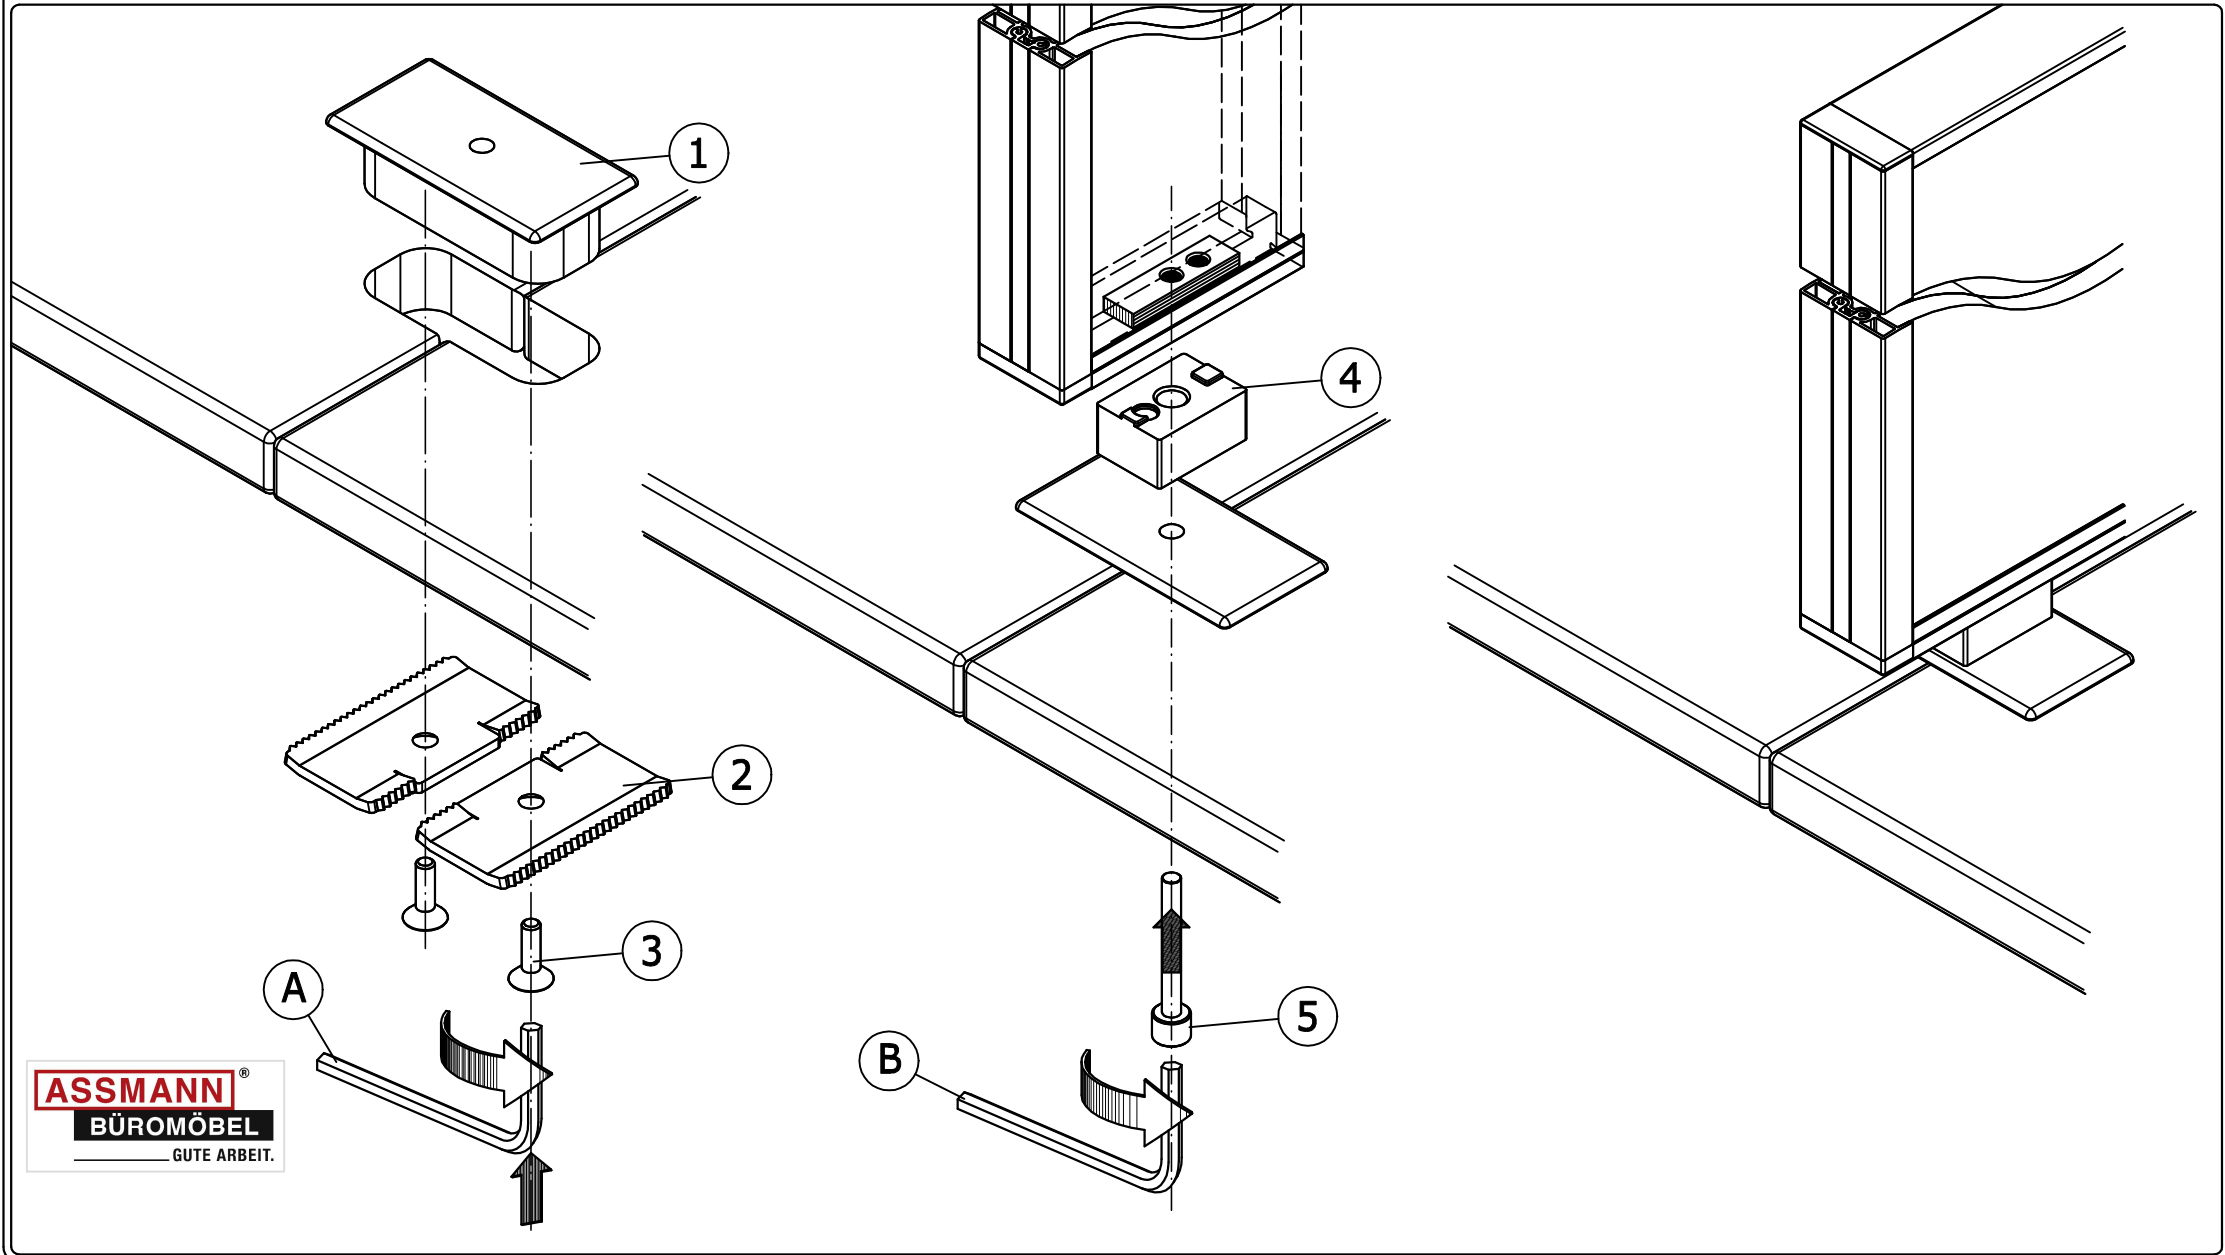

im Lieferumfang enthalten

im Lieferumfang nicht enthalten

1 19 2x	2 4x	3 DIN7991 M8x14 4x	4 2x	5 DIN912 M8x40 2x				Montageset QAA4KB19			A SW5	B SW6