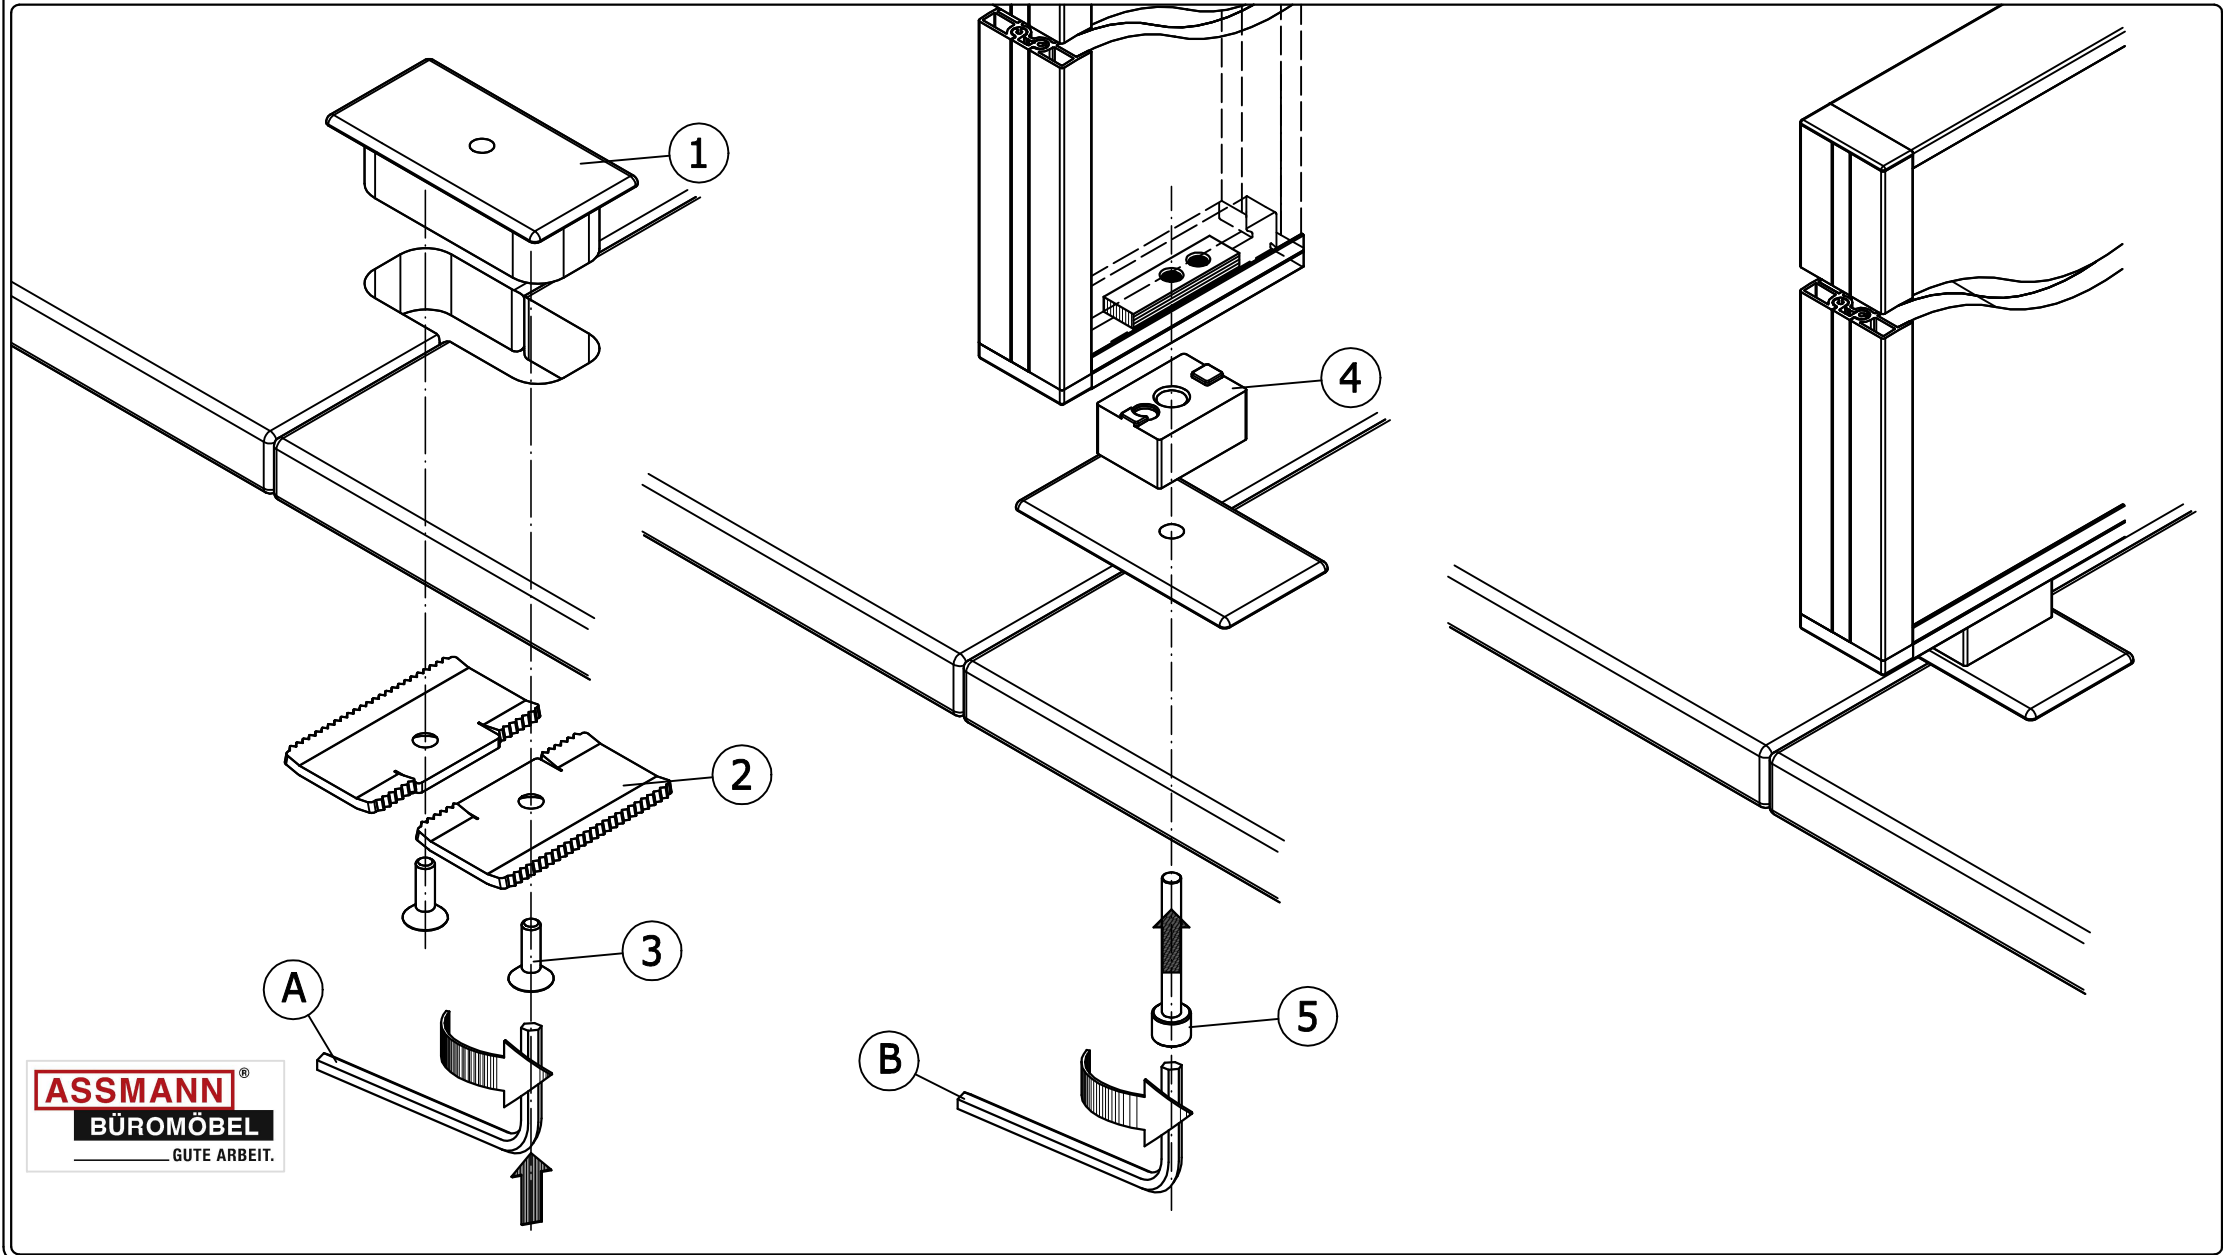

im Lieferumfang enthalten

im Lieferumfang nicht enthalten

 1 13 2x	 2 4x	 3 DIN7991 M8x14 4x	 4 2x	 5 DIN912 M8x35 2x				Montageset QAA4KB13					 A SW5	 B SW6