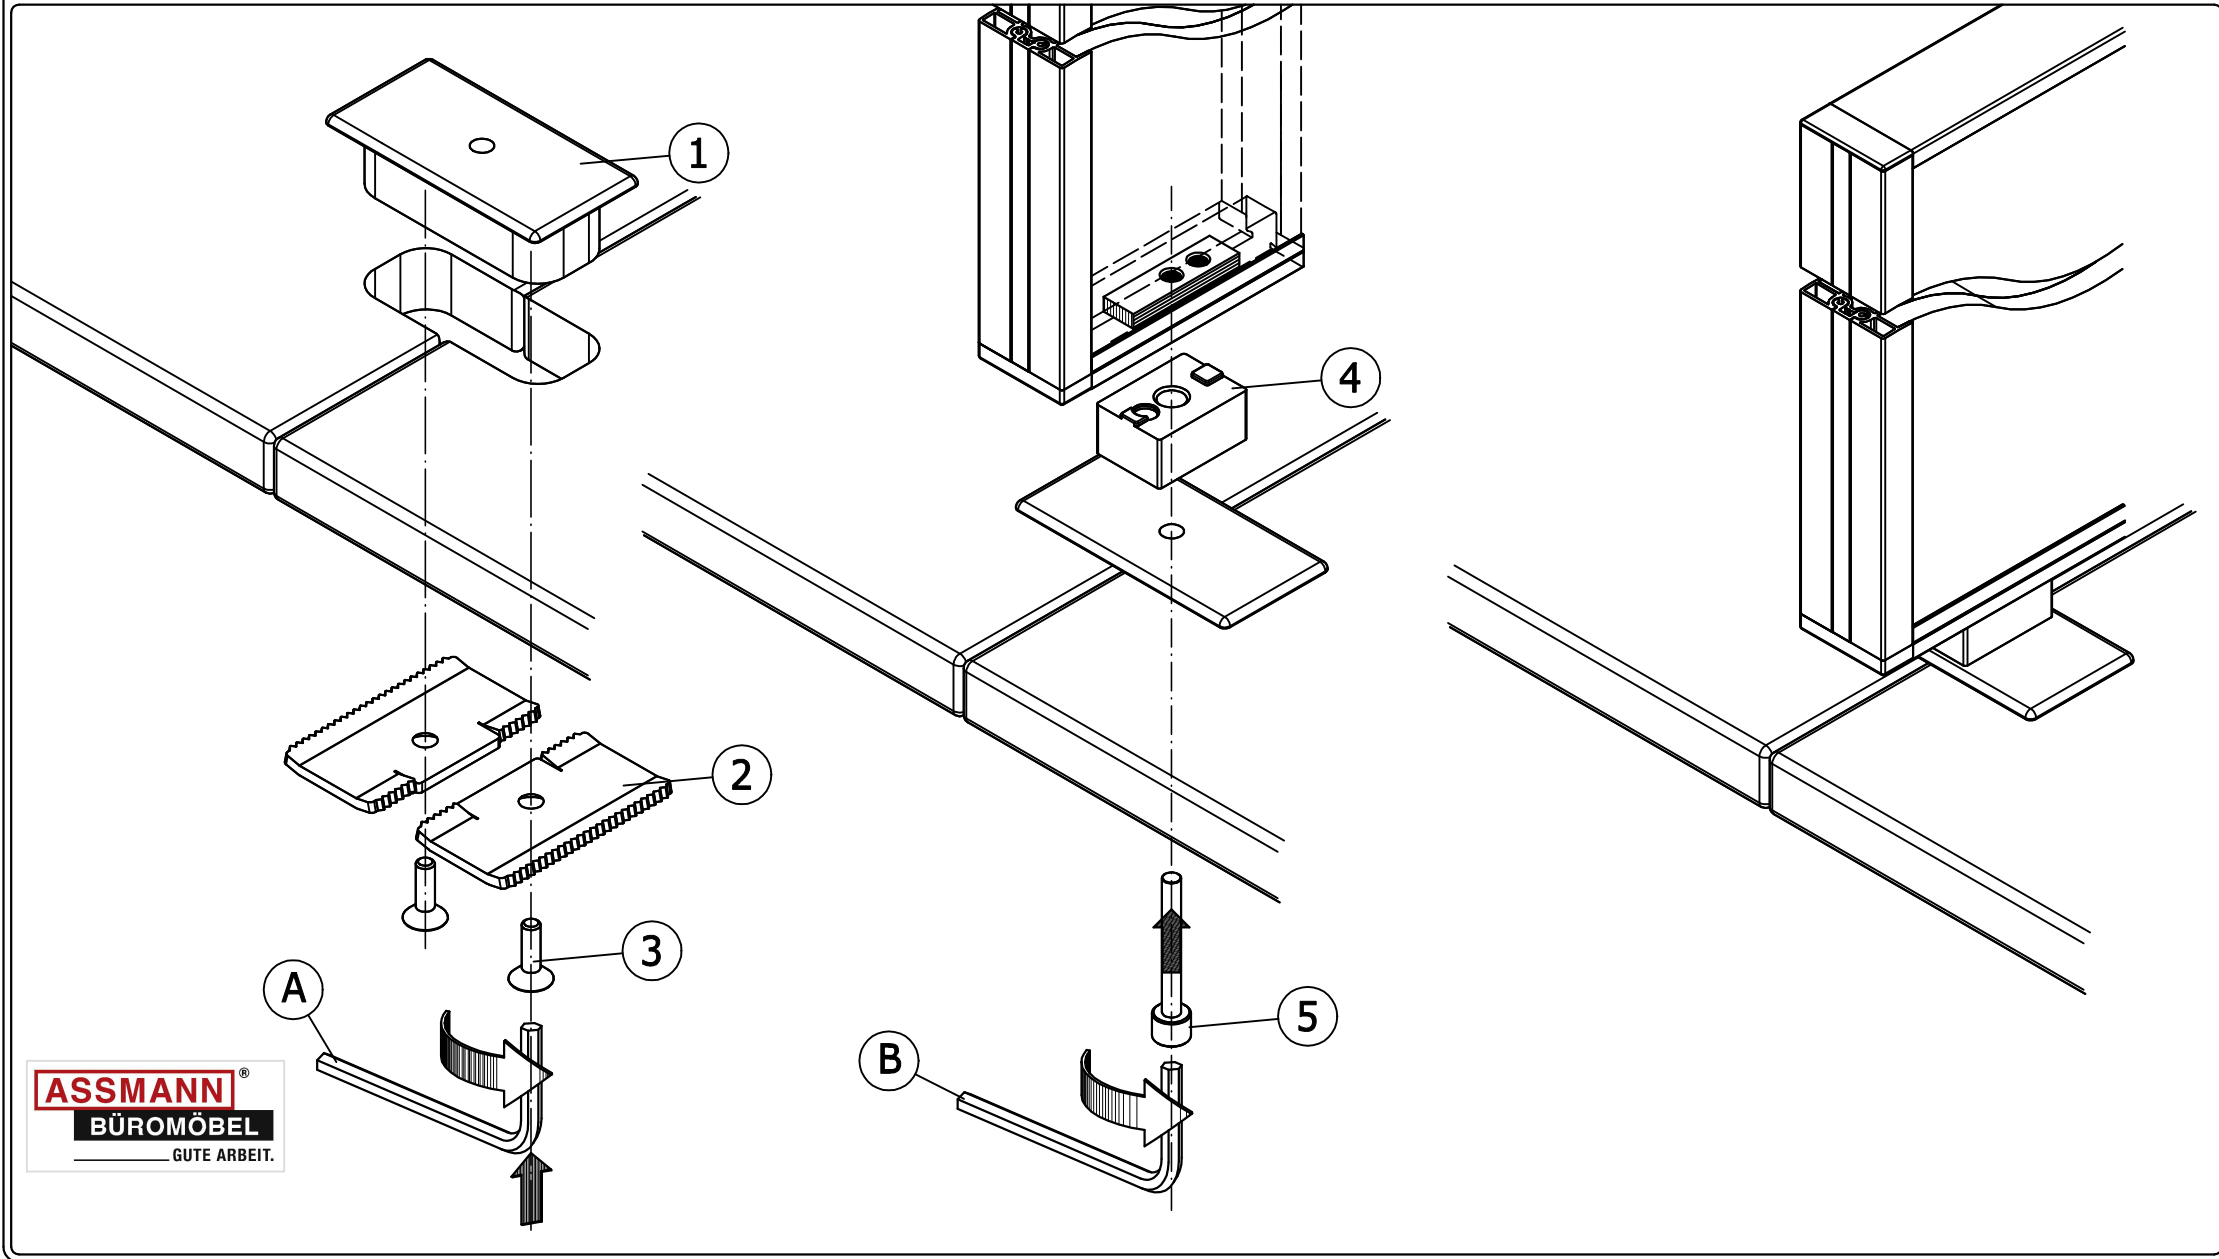

im Lieferumfang enthalten

im Lieferumfang nicht enthalten

 1 25 2x	 2 4x	 3 DIN7991 M8x14 4x	 4 2x	 5 DIN912 M8x45 2x				Montageset QAA4KB25				 A SW5	 B SW6