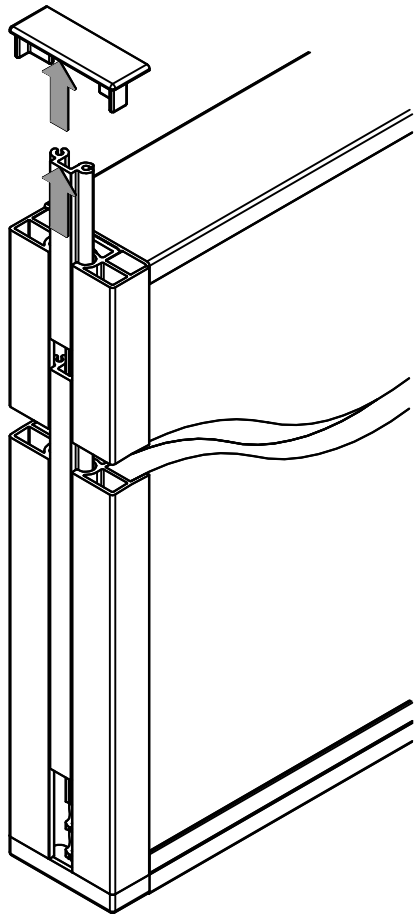

① 1x **Montageset VPQ**