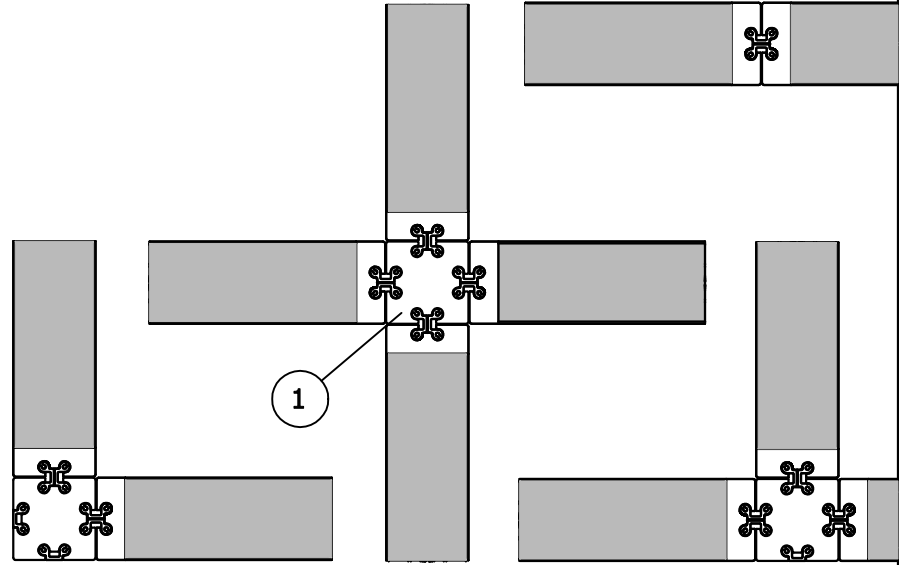

① 1x **Montageset VPQ**