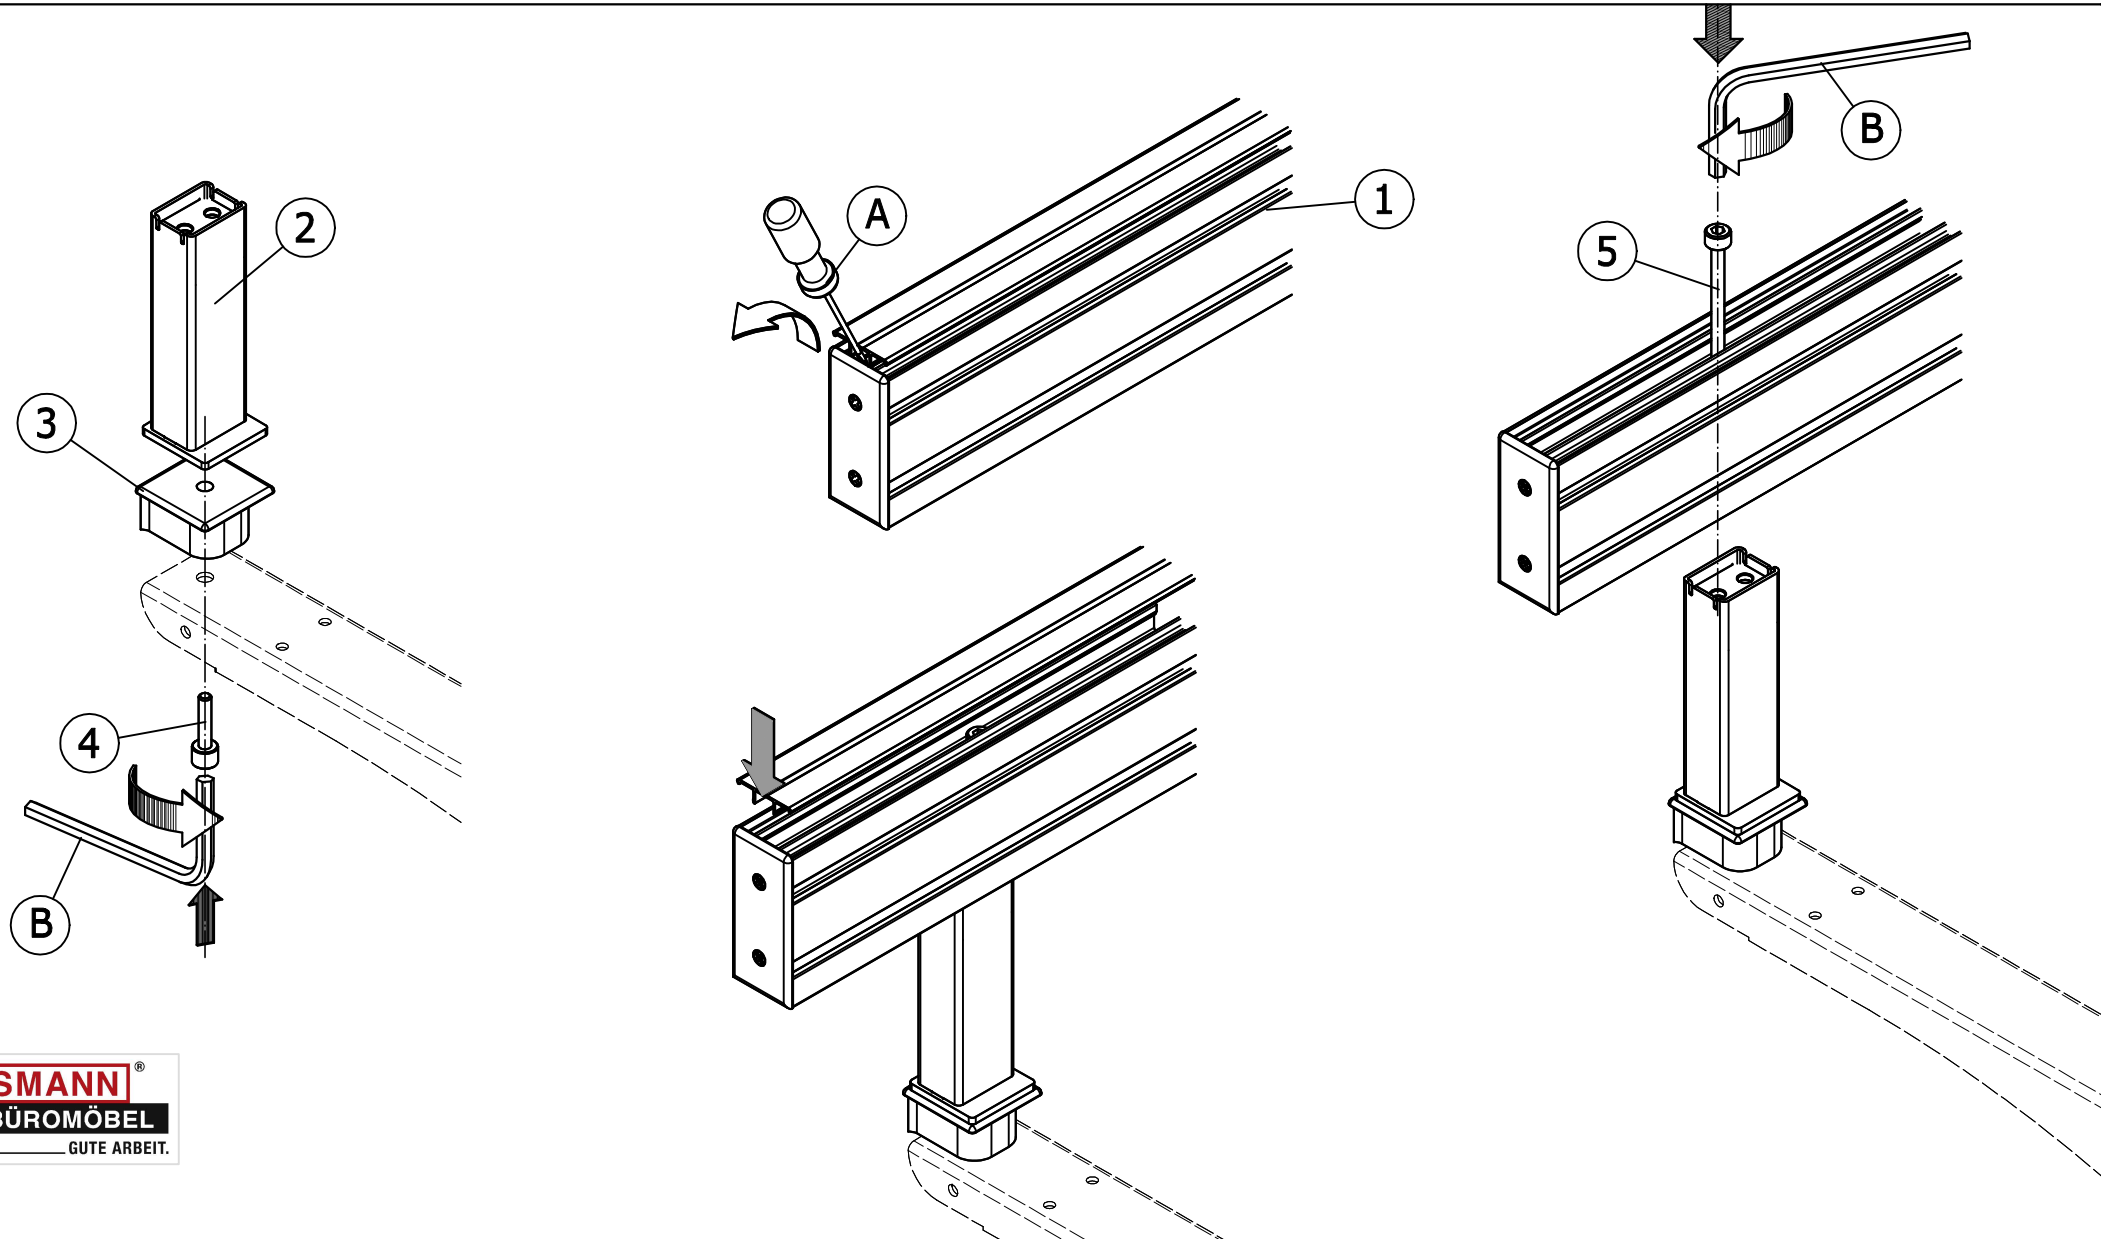

im Montageset nicht enthalten

 2x	 2x	 25 2x	 DIN912 M8x45 2x	 DIN912 M8x100 2x				Montageset f. Reling TAOR25	 1x		 3mm	 SW6
--	---	---	--	---	---	--	---	--	---	---	--	--

im Lieferumfang enthalten

im Montageset nicht enthalten

 2x	 25 2x	 DIN912 M8x45 2x	 DIN912 M8x100 2x					Montageset f. Reling TAOR25 o.RWA	 1x		 3mm	 SW6
--	---	--	---	---	---	--	---	--	---	---	--	--

im Lieferumfang enthalten

im Montageset nicht enthalten

 2x	 13 2x	 DIN912 M8x45 2x	 DIN912 M8x100 2x				Montage Relingsystem TAORT13	 1x			 3mm	 SW6
--	---	--	---	--	--	--	---	---	--	--	--	--

im Lieferumfang enthalten

im Montageset nicht enthalten

 2x	 25 2x	 DIN912 M8x45 2x	 DIN912 M8x100 2x				Montage Relingsystem TAORT25	 1x			 3mm	 SW6
--	---	--	---	---	---	--	---	---	---	---	--	--

im Lieferumfang enthalten