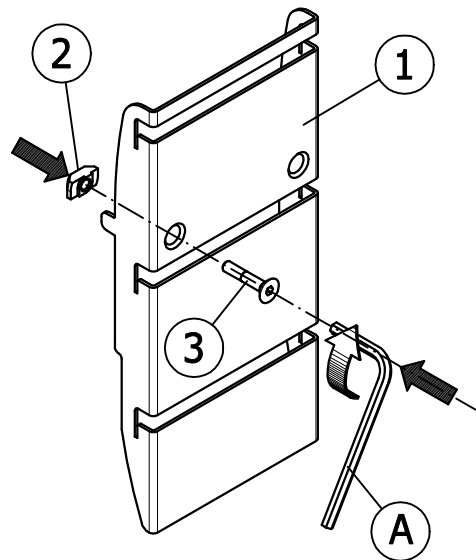

im Lieferumfang enthalten

im Lieferumfang nicht enthalten

1 1x	2 M6 2x	3 DIN7991 M6x30 2x	4 M6 2x						Montageset OSL3			A SW4

nur für AS40 mit oberer Organisationsleiste