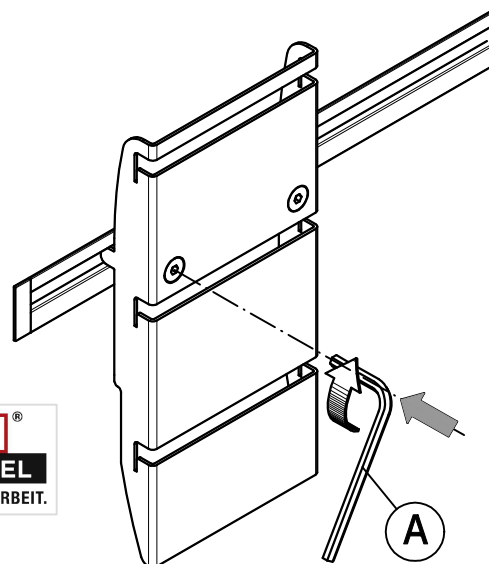

im Lieferumfang enthalten

im Lieferumfang nicht enthalten

1 1x	2 M6 2x	3 DIN7991 M6x30 2x	4 M6 2x						Montageset OSL3			A SW4

nur für AS40 mit oberer Organisationsleiste