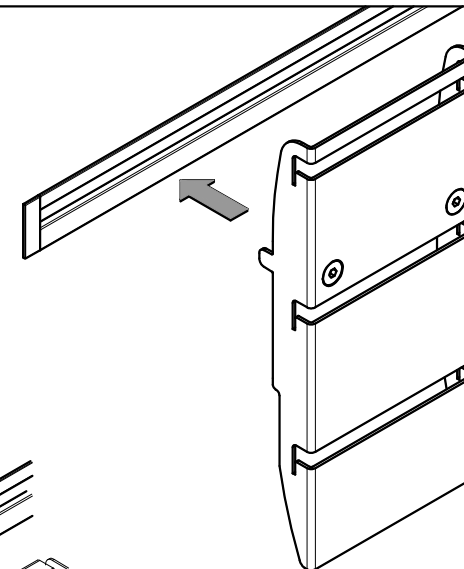

im Lieferumfang enthalten

im Lieferumfang nicht enthalten

1 1x	2 M6 2x	3 DIN7991 M6x30 2x	4 M6 2x						Montageset OSL3			A SW4

nur für AS40 mit oberer Organisationsleiste