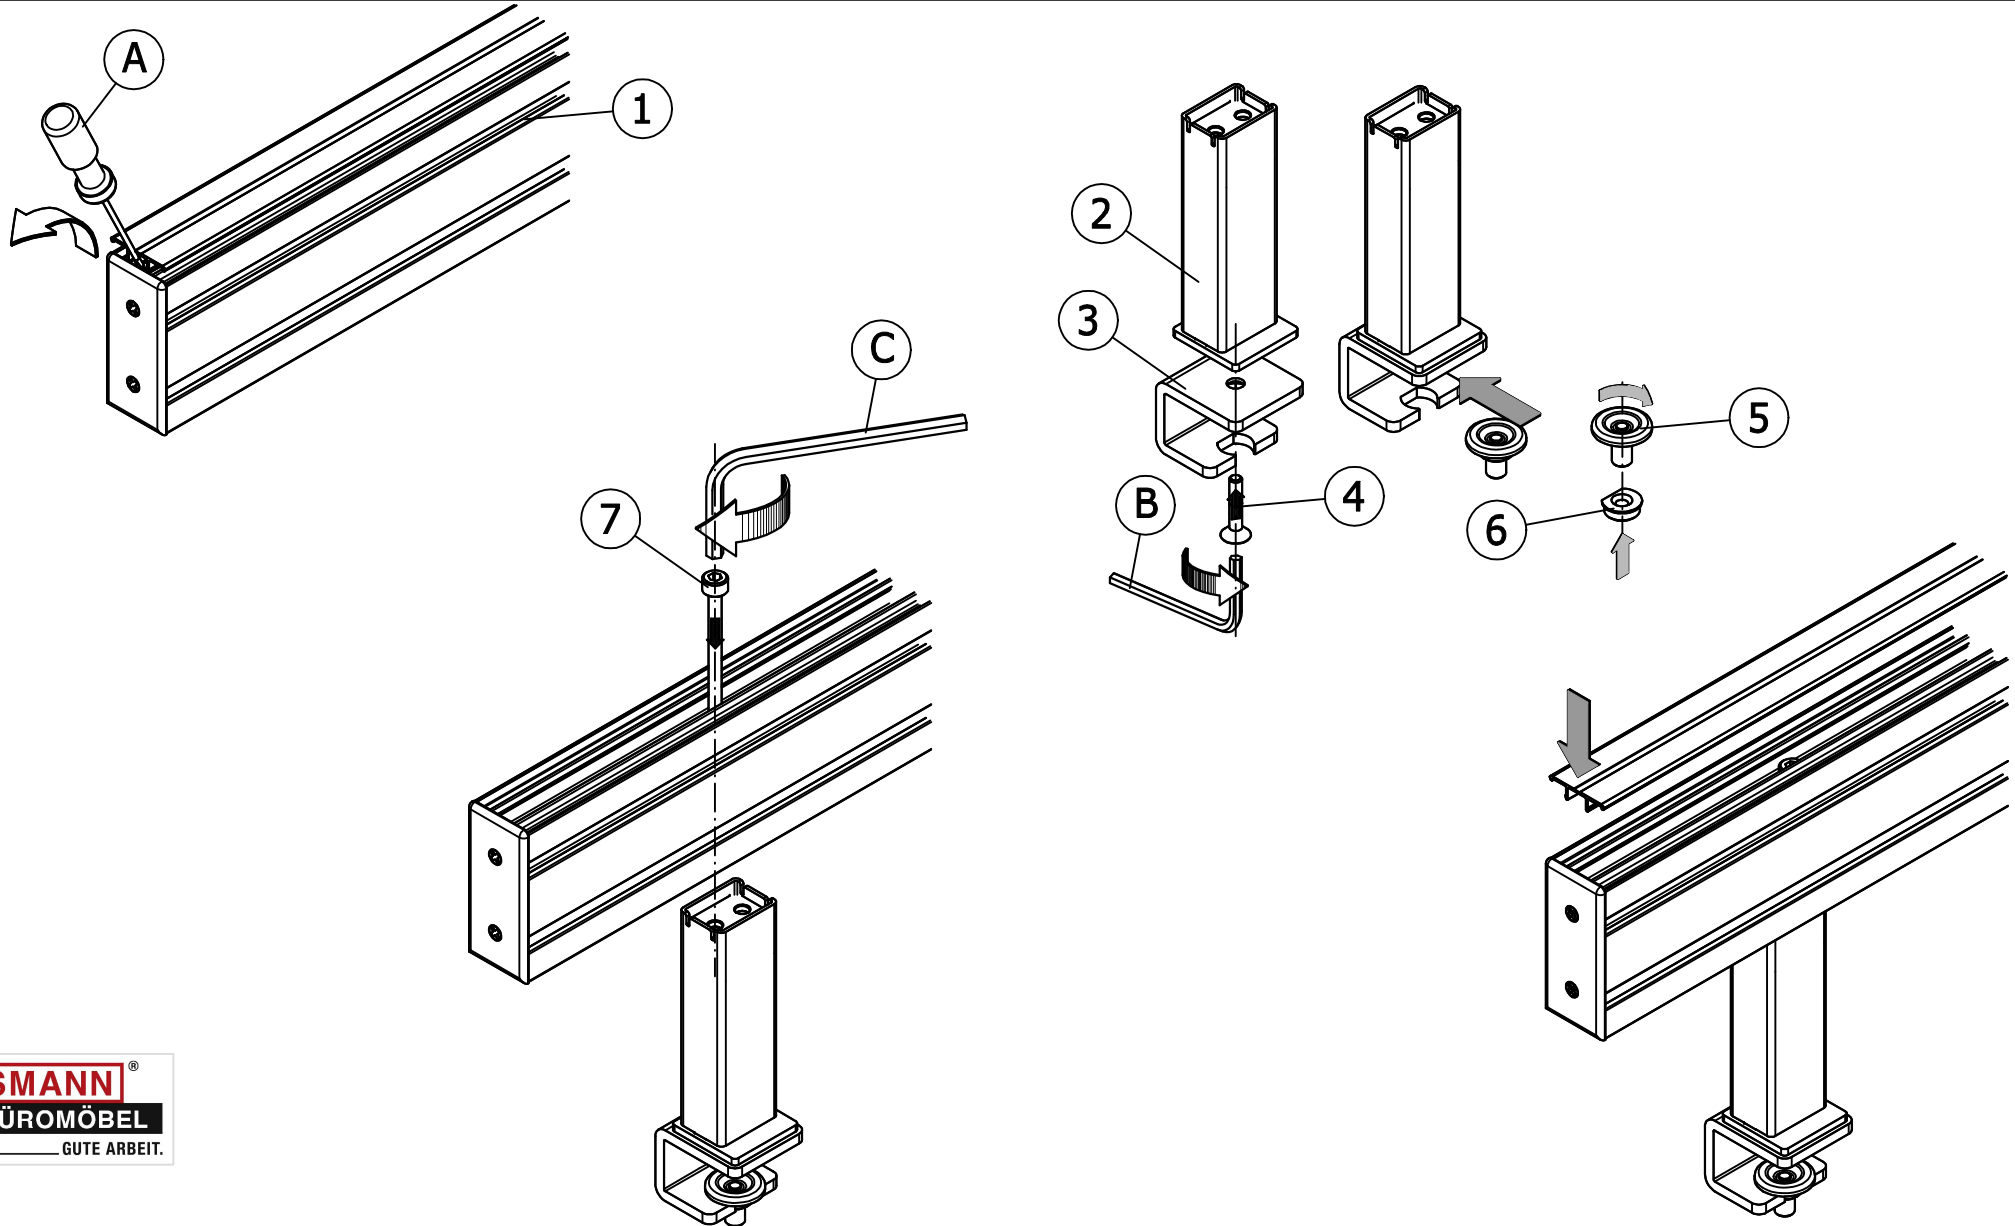

 2x	 25 2x	 DIN912 M8x45 2x	 DIN912 M8x100 2x					Montageset f. Reling TAOR25 o.RWA	 1x		 3mm	 SW6
--	---	--	---	---	---	--	---	--	---	---	--	--

im Lieferumfang enthalten

im Montageset nicht enthalten

 2x	 13 2x	 DIN912 M8x45 2x	 DIN912 M8x100 2x				Montage Relingsystem TAORT13	 1x			 3mm	 SW6
--	---	--	---	--	--	--	---	---	--	--	--	--

im Lieferumfang enthalten

im Montageset nicht enthalten

 2x	 25 2x	 DIN912 M8x45 2x	 DIN912 M8x100 2x				Montage Relingsystem TAORT25	 1x			 3mm	 SW6
--	---	--	---	---	---	--	---	---	---	---	--	--

im Lieferumfang enthalten

im Montageset nicht enthalten

 2x	 2x	 DIN7991 M8x16 2x	 2x	 2x	 DIN912 M8x100 2x			Montage Relingsystem TKOR	 1x	 3mm	 SW5	 SW6
--	---	---	---	---	---	--	---	--------------------------------------	---	--	--	--