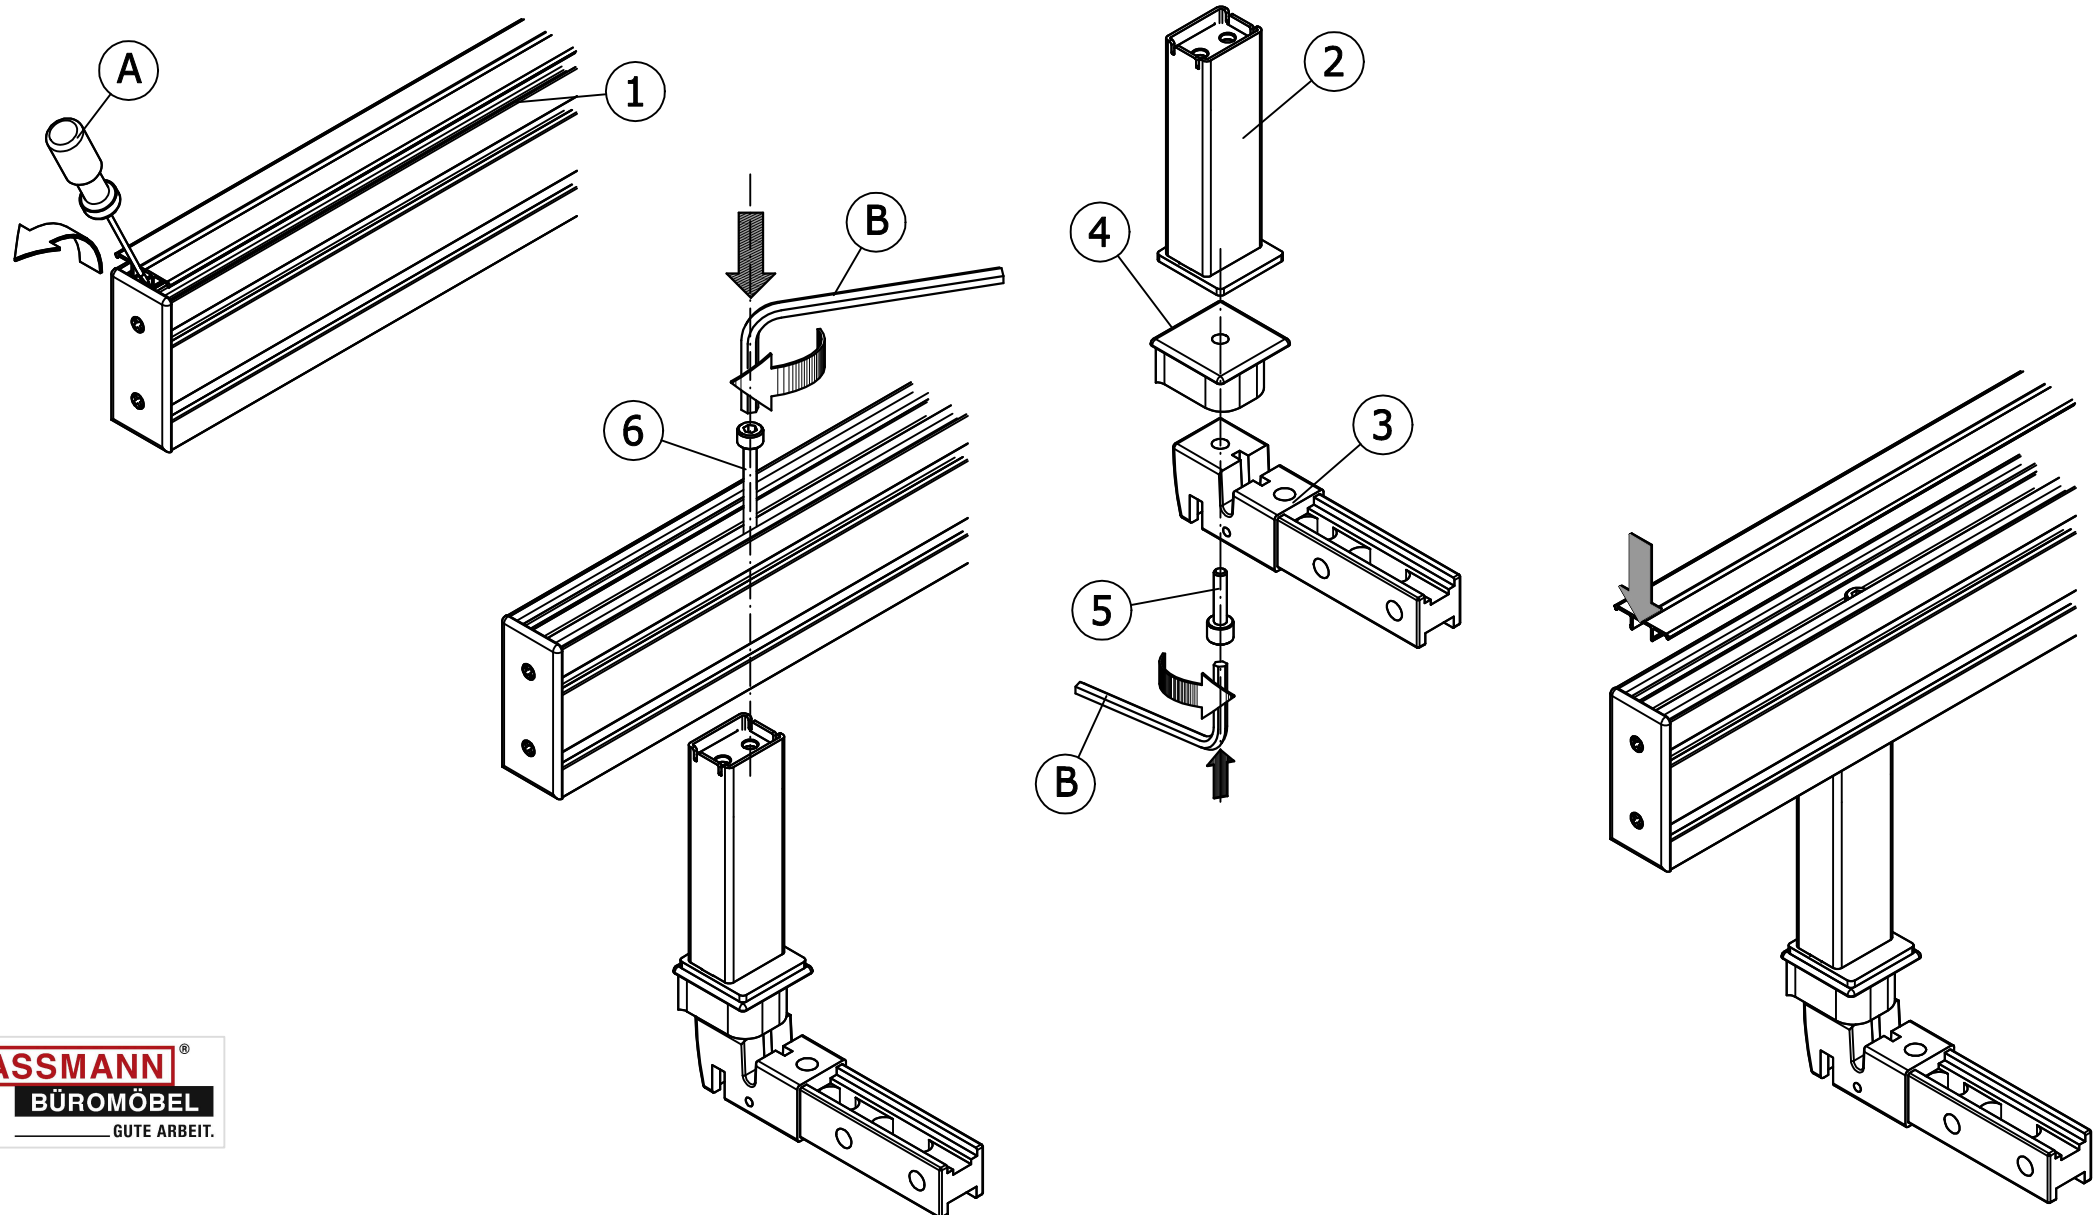

Das ASSMANN Prinzip. Gute Arbeit.

Viteco
Montageanleitung

Organisations-
reling ASxx

ASSMANN[®]
BÜROMÖBEL
GUTE ARBEIT.

Inhaltsangabe

1. Stapeladapter
2. Organisationsreling für Rückwandadapter (für 19 mm)
3. Organisationsreling für Rückwandadapter ohne RWA (für 19 mm und 25 mm)
4. Reling für Rückwandadapter ohne RWA (für 25 mm)
5. Organisationsreling für Plattenträger TriASS (für 13 mm und 25 mm)
6. Organisationsreling mit Tischklemme

Viteco
Montageanleitung

Organisations-
reling ASxx

im Lieferumfang enthalten

im Lieferumfang nicht enthalten

 <p>1 1x</p>	 <p>2 M6 2x</p>	 <p>3 DIN7991 M6x30 2x</p>	 <p>4 M6 2x</p>						<h1>Montageset OSL3</h1>			 <p>A SW4</p>
--	--	---	--	---	---	--	---	---	------------------------------	---	---	--

im Lieferumfang enthalten

im Montageset nicht enthalten

 2x	 19 2x	 DIN912 M8x45 2x	 DIN912 M8x100 2x					Montageset f. Reling TAOR19 o.RWA	 1x		 3mm	 SW6
--	---	--	---	---	---	--	---	--	---	---	--	--

im Lieferumfang enthalten

 2x	 25 2x	 DIN912 M8x45 2x	 DIN912 M8x100 2x					Montageset f. Reling TAOR25 o.RWA	 1x		 3mm	 SW6
--	---	--	---	---	---	--	---	--	---	---	--	--

im Lieferumfang enthalten

im Montageset nicht enthalten

 2x	 13 2x	 DIN912 M8x45 2x	 DIN912 M8x100 2x				Montage Relingsystem TAORT13	 1x			 3mm	 SW6
--	---	--	---	--	--	--	---	---	--	--	--	--