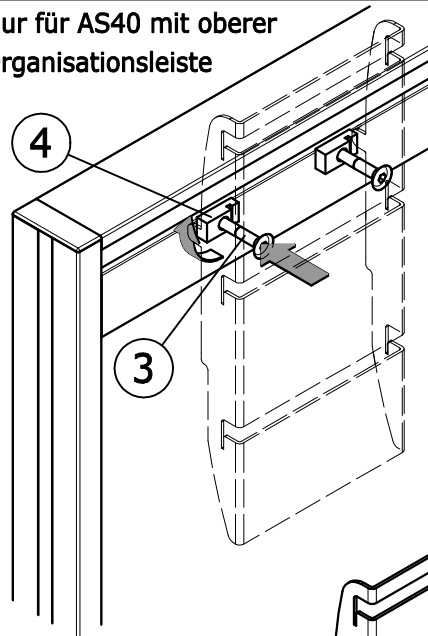

im Lieferumfang enthalten

im Lieferumfang nicht enthalten

1 1x	2 M6 2x	3 DIN7991 M6x30 2x	4 M6 2x						Montageset OSL3			A SW4

nur für AS40 mit oberer Organisationsleiste