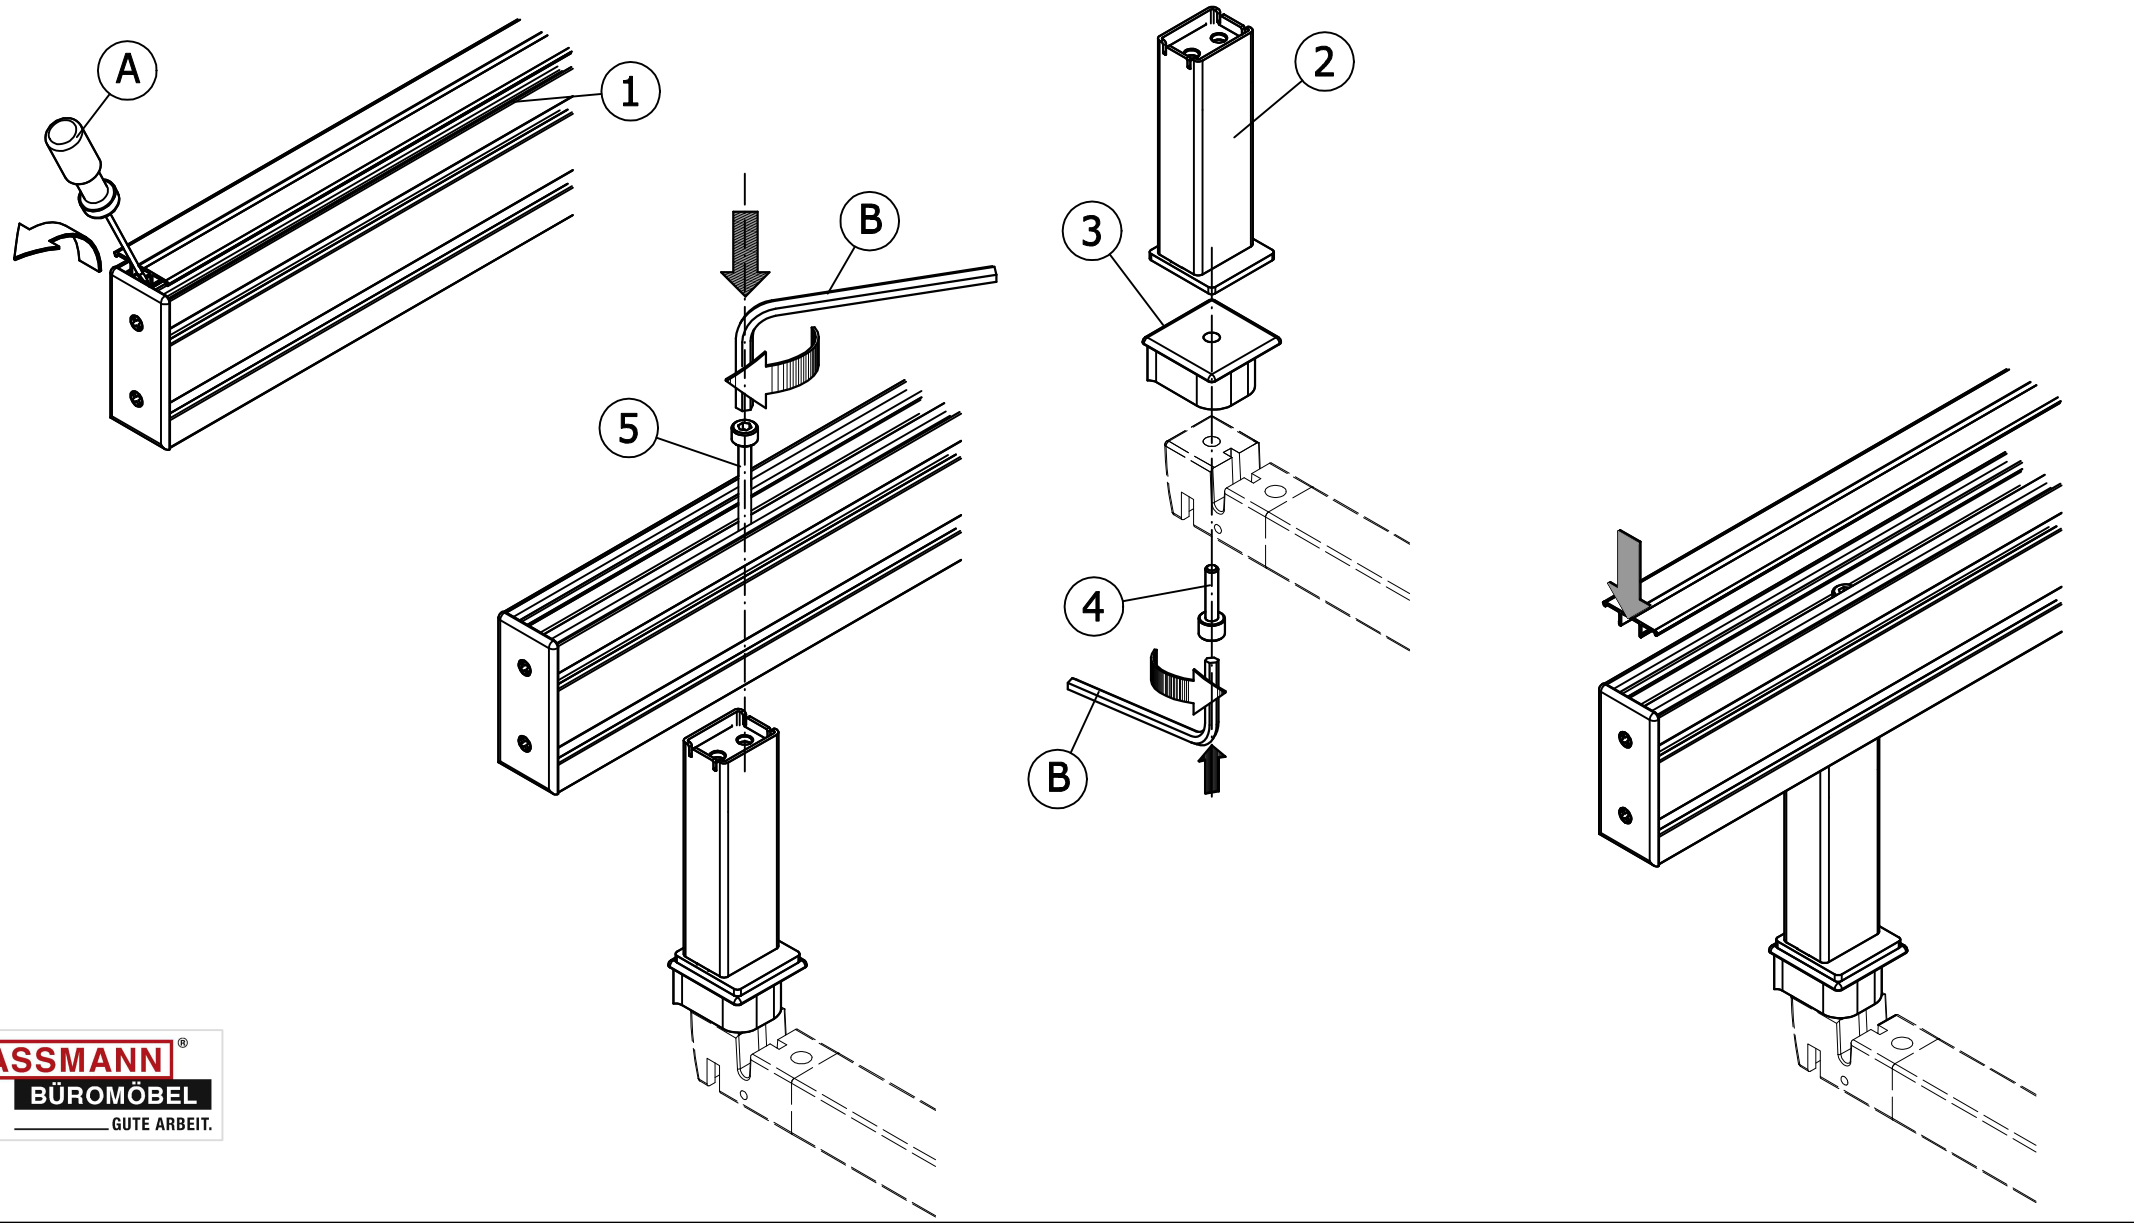

im Lieferumfang enthalten

im Montageset nicht enthalten

 2x	 19 2x	 DIN912 M8x45 2x	 DIN912 M8x100 2x					Montageset f. Reling TAOR19 o.RWA	 1x		 3mm	 SW6
--	---	--	---	---	---	--	---	--	---	---	--	--

im Lieferumfang enthalten

im Montageset nicht enthalten

 2x	 2x	 25 2x	 DIN912 M8x45 2x	 DIN912 M8x100 2x				Montageset f. Reling TAOR25	 1x		 3mm	 SW6
--	---	---	--	---	---	--	---	--	---	---	--	--

im Lieferumfang enthalten

im Montageset nicht enthalten

 2x	 25 2x	 DIN912 M8x45 2x	 DIN912 M8x100 2x					Montageset f. Reling TAOR25 o.RWA	 1x		 3mm	 SW6
--	---	--	---	---	---	--	---	--	---	---	--	--

im Lieferumfang enthalten

im Montageset nicht enthalten

 2x	 13 2x	 DIN912 M8x45 2x	 DIN912 M8x100 2x				Montage Relingsystem TAORT13	 1x			 3mm	 SW6
--	---	--	---	--	--	--	---	---	--	--	--	--