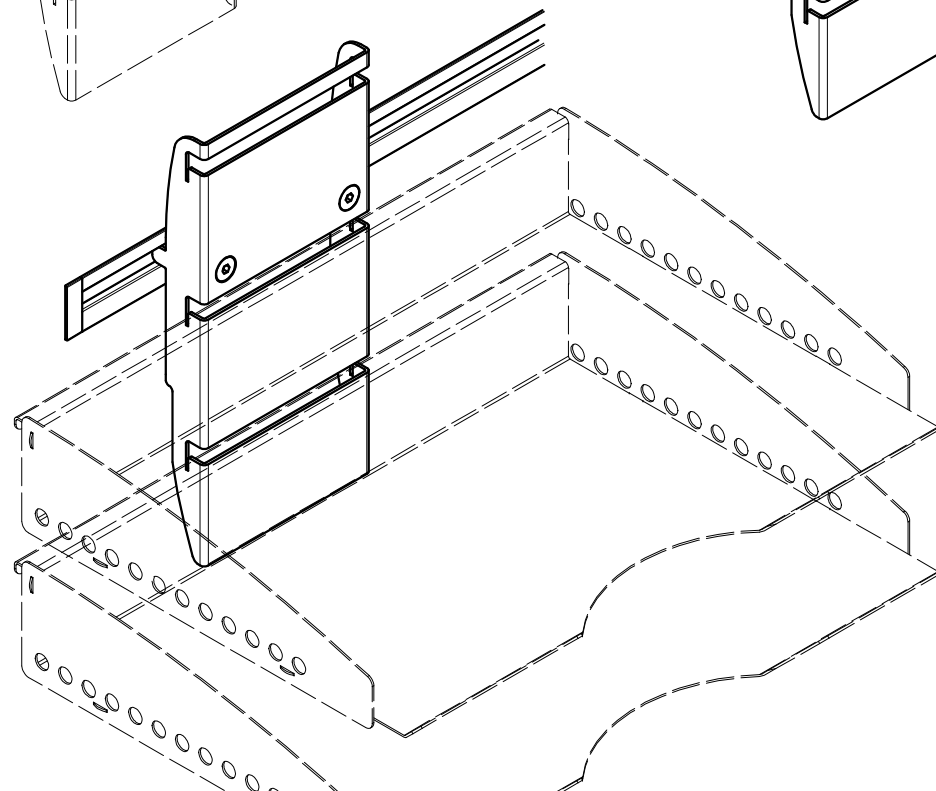

im Lieferumfang enthalten

im Lieferumfang nicht enthalten

1 1x	2 M6 2x	3 DIN7991 M6x30 2x	4 M6 2x						Montageset OSL3			A SW4

nur für AS40 mit oberer Organisationsleiste