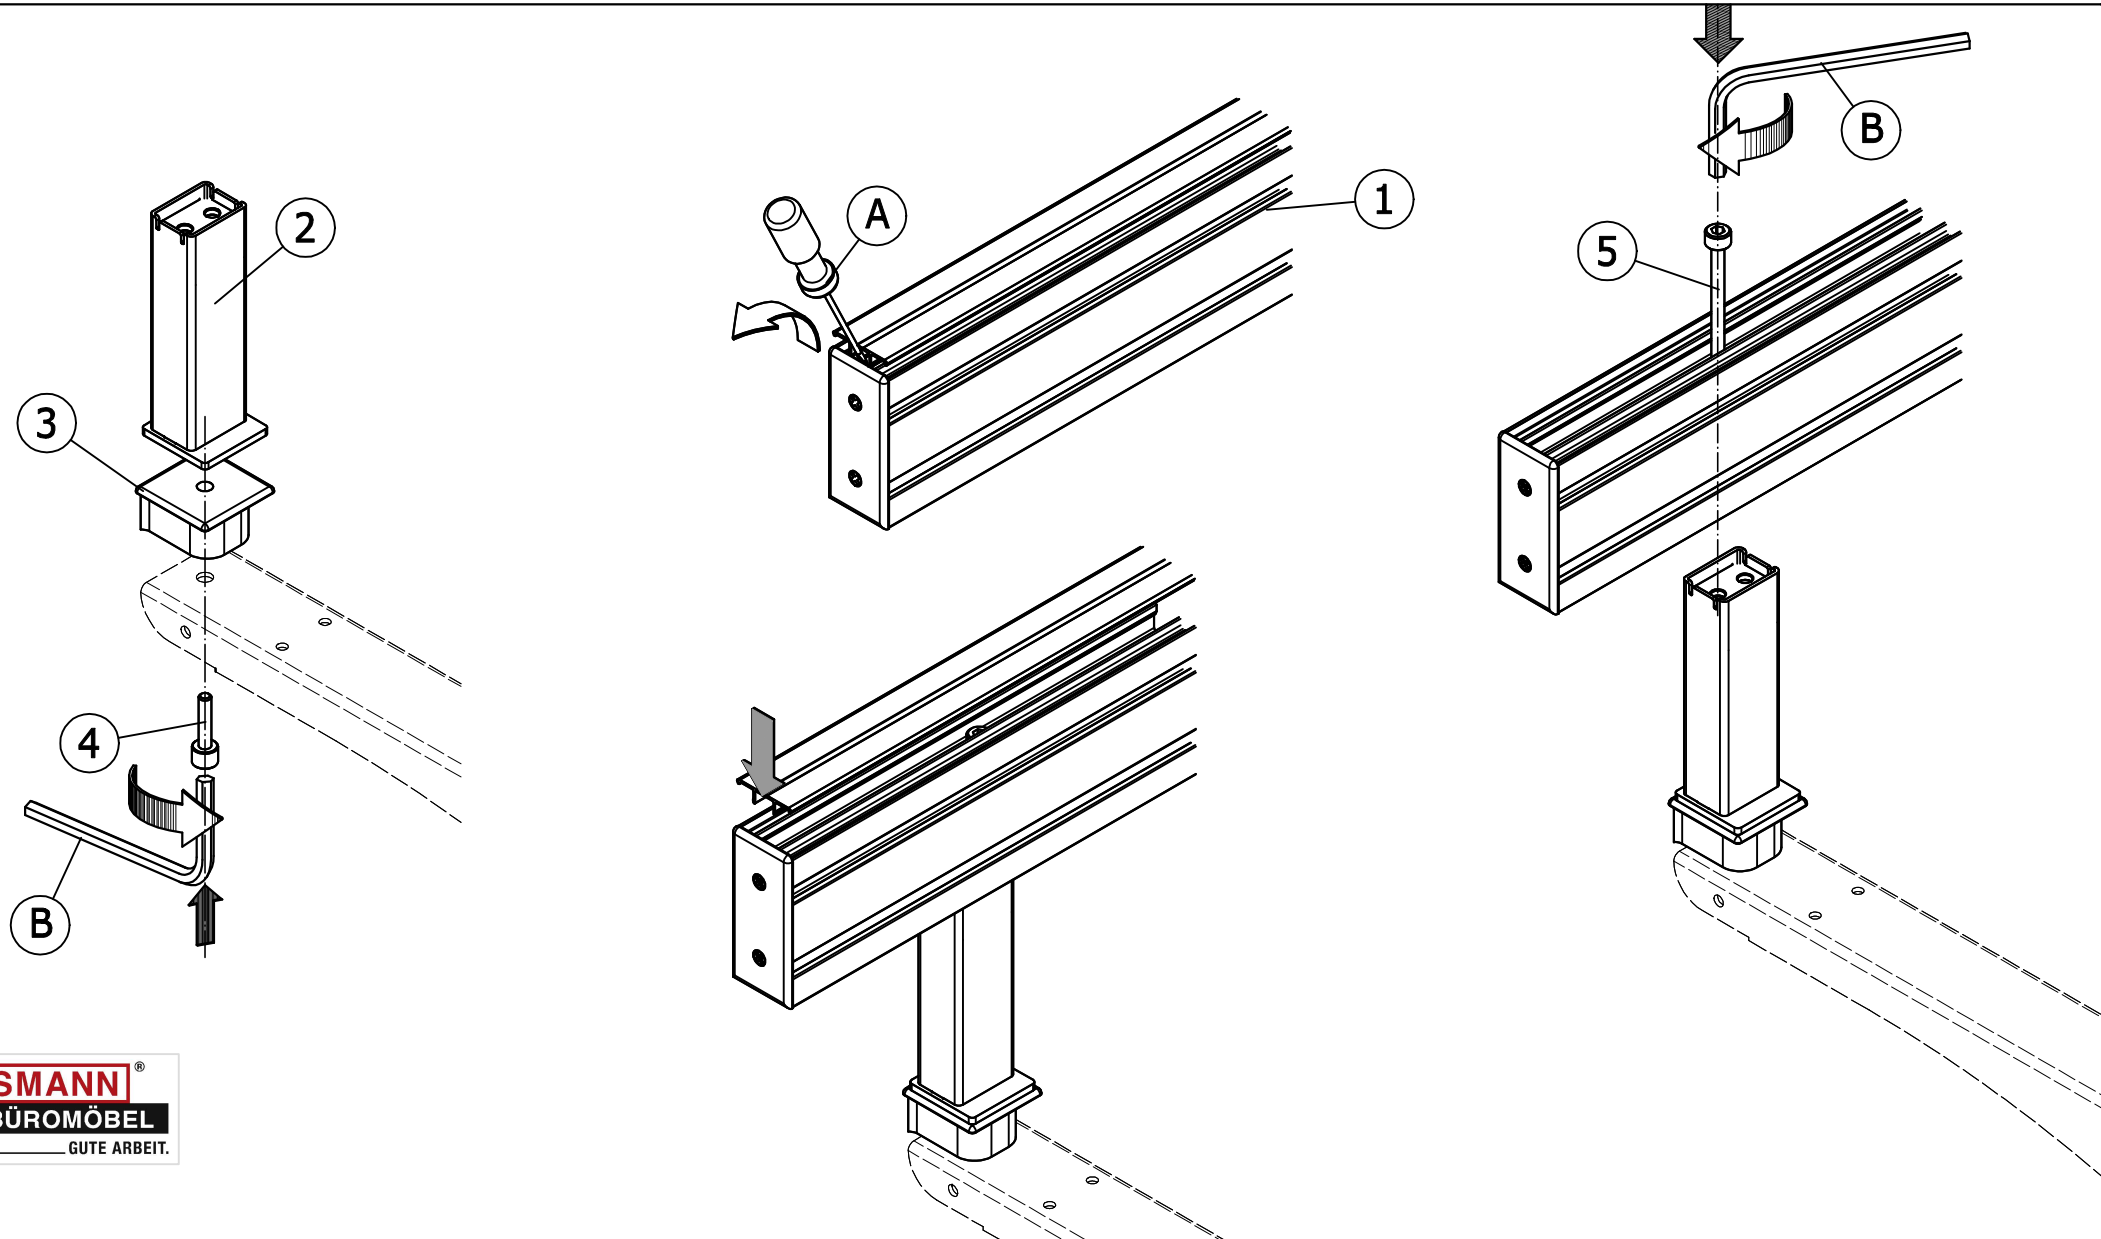

 2x	 25 2x	 DIN912 M8x45 2x	 DIN912 M8x100 2x					Montageset f. Reling TAOR25 o.RWA	 1x		 3mm	 SW6
--	---	--	---	---	---	--	---	--	---	---	--	--

im Lieferumfang enthalten

im Montageset nicht enthalten

 2x	 13 2x	 DIN912 M8x45 2x	 DIN912 M8x100 2x				Montage Relingsystem TAORT13	 1x			 3mm	 SW6
--	---	--	---	--	--	--	---	---	--	--	--	--

im Lieferumfang enthalten

im Montageset nicht enthalten

 2x	 25 2x	 DIN912 M8x45 2x	 DIN912 M8x100 2x				Montage Relingsystem TAORT25	 1x			 3mm	 SW6
--	---	--	---	---	---	--	---	---	---	---	--	--

im Lieferumfang enthalten