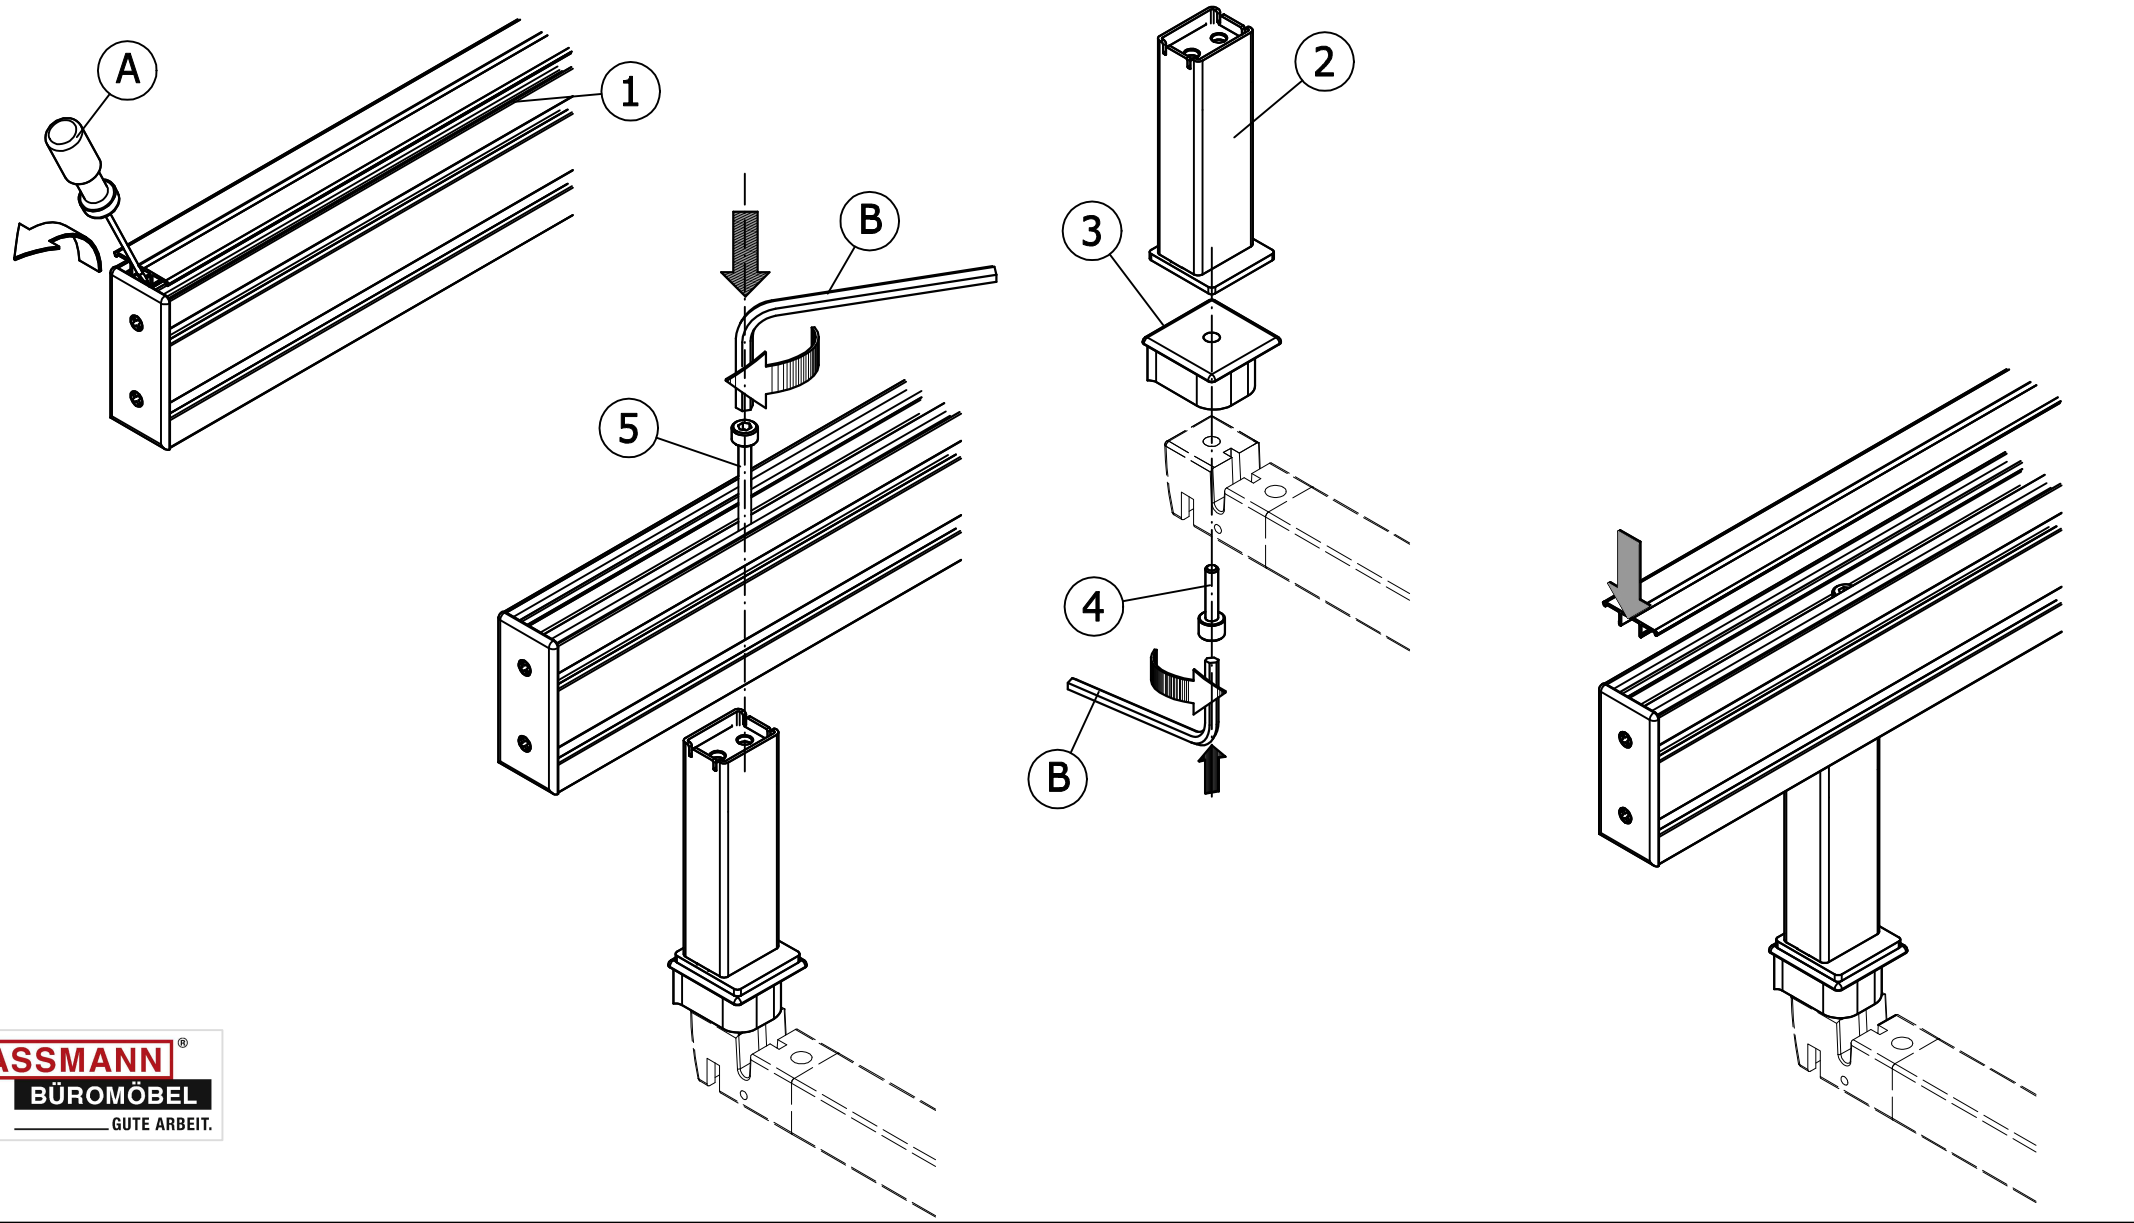

im Lieferumfang enthalten

im Montageset nicht enthalten

 2x	 19 2x	 DIN912 M8x45 2x	 DIN912 M8x100 2x					Montageset f. Reling TAOR19 o.RWA	 1x		 3mm	 SW6
--	---	--	---	---	---	--	---	--	---	---	--	--

im Lieferumfang enthalten

im Montageset nicht enthalten

 2x	 2x	 25 2x	 DIN912 M8x45 2x	 DIN912 M8x100 2x				Montageset f. Reling TAOR25	 1x		 3mm	 SW6
--	---	---	--	---	---	--	---	--	---	---	--	--

im Lieferumfang enthalten

im Montageset nicht enthalten

 2x	 25 2x	 DIN912 M8x45 2x	 DIN912 M8x100 2x					Montageset f. Reling TAOR25 o.RWA	 1x		 3mm	 SW6
--	---	--	---	---	---	--	---	--	---	---	--	--

im Lieferumfang enthalten

im Montageset nicht enthalten

 2x	 13 2x	 DIN912 M8x45 2x	 DIN912 M8x100 2x				Montage Relingsystem TAORT13	 1x			 3mm	 SW6
--	---	--	---	--	--	--	---	---	--	--	--	--

im Lieferumfang enthalten

im Montageset nicht enthalten

 2x	 25 2x	 DIN912 M8x45 2x	 DIN912 M8x100 2x				Montage Relingsystem TAORT25	 1x			 3mm	 SW6
--	---	--	---	---	---	--	---	---	---	---	--	--

im Lieferumfang enthalten