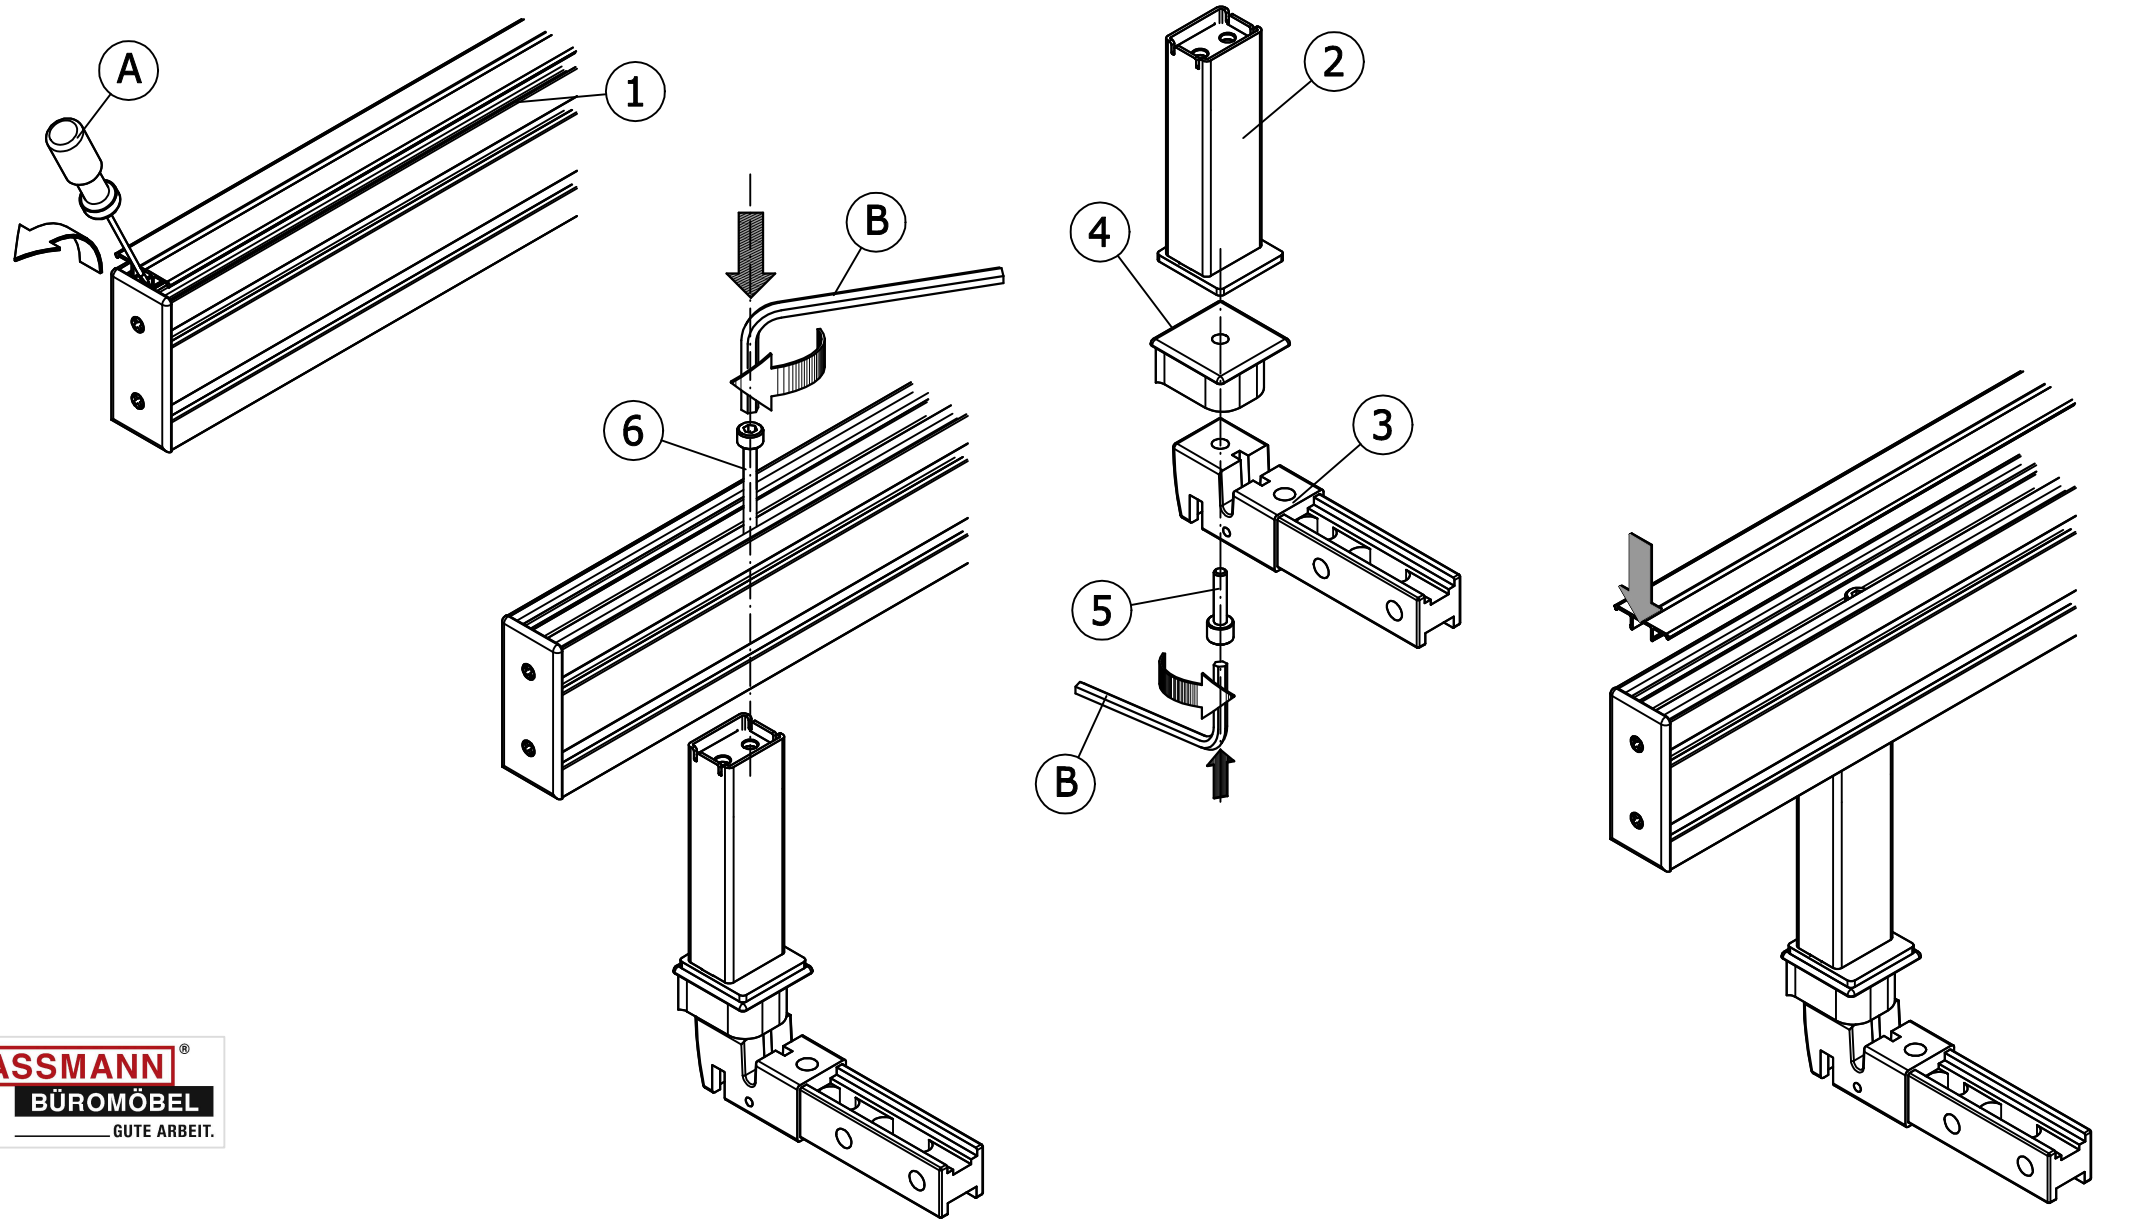

im Lieferumfang enthalten

im Montageset nicht enthalten

 2x	 19 2x	 DIN912 M8x45 2x	 DIN912 M8x100 2x					Montageset f. Reling TAOR19 o.RWA	 1x		 3mm	 SW6
--	---	--	---	---	---	--	---	--	---	---	--	--

im Lieferumfang enthalten

im Montageset nicht enthalten

 2x	 2x	 25 2x	 DIN912 M8x45 2x	 DIN912 M8x100 2x				Montageset f. Reling TAOR25	 1x		 3mm	 SW6
--	---	---	--	---	---	--	---	--	---	---	--	--

im Lieferumfang enthalten

im Montageset nicht enthalten

 2x	 25 2x	 DIN912 M8x45 2x	 DIN912 M8x100 2x					Montageset f. Reling TAOR25 o.RWA	 1x		 3mm	 SW6
--	---	--	---	---	---	--	---	--	---	---	--	--

im Lieferumfang enthalten

im Montageset nicht enthalten

 2x	 13 2x	 DIN912 M8x45 2x	 DIN912 M8x100 2x				Montage Relingsystem TAORT13	 1x			 3mm	 SW6
--	---	--	---	--	--	--	---	---	--	--	--	--

im Lieferumfang enthalten

im Montageset nicht enthalten

 2x	 25 2x	 DIN912 M8x45 2x	 DIN912 M8x100 2x				Montage Relingsystem TAORT25	 1x			 3mm	 SW6
--	---	--	---	---	---	--	---	---	---	---	--	--

im Lieferumfang enthalten