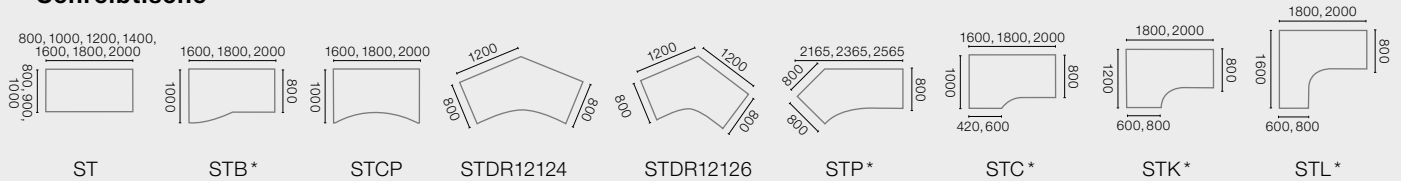

Systemübersicht.

Repräsentativ kombiniert.

alle Angaben in mm

Schreibtische

Konferenzansätze

Verbindungselemente

Teiltrapezelemente

* in Links- oder Rechtsausführung lieferbar

** Ausführung auch mittig geteilt lieferbar

Besprechungstische

Tische für Konferenzräume

Gerätetisch

Zwischenplatte

(Zwischenplatte inkl. Plattenträgerahmen für Tischverkettungen)

Unsere Planungssoftware **PlanASS** bietet Ihnen vielfältige Möglichkeiten, Ihre Raumsituation optimal auszugestalten. Fordern Sie die Software-CD einfach bei uns an!
www.assmann.de/fachhaendler/ofml-daten

Konstruktionstechnische Änderungen, die dem Fortschritt dienen, behalten wir uns vor. Alle Angaben sind Zirkumaße.