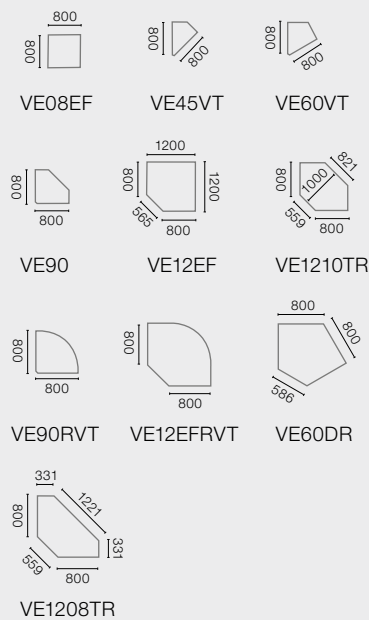

Systemübersicht.

Repräsentativ kombiniert.

alle Angaben in mm

Schreibtische

Konferenzansätze

Verbindungselemente

Teiltrapezelemente

* in Links- oder Rechtsausführung lieferbar

** Ausführung auch mittig geteilt lieferbar

Besprechungstische

Tische für Konferenzräume

Gerätetisch

Zwischenplatte

(Zwischenplatte inkl. Plattenträgerahmen für Tischverkettungen)

Unsere Planungssoftware **PlanASS** bietet Ihnen vielfältige Möglichkeiten, Ihre Raumsituation optimal auszugestalten. Fordern Sie die Software-CD einfach bei uns an!
www.assmann.de/fachhaendler/ofml-daten