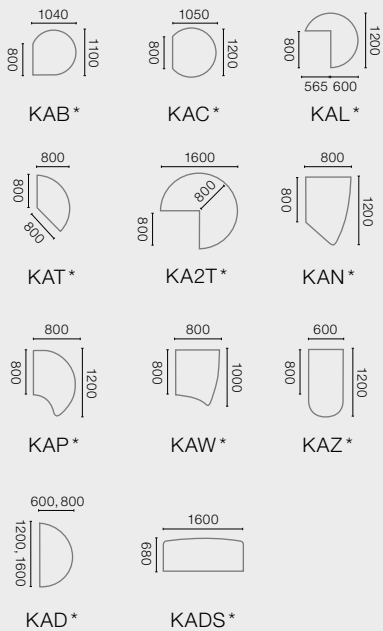

Systemübersicht.

Repräsentativ kombiniert.

alle Angaben in mm

Schreibtische

Konferenzansätze

Verbindungselemente

Teiltrapezelemente

* in Links- oder Rechtsausführung lieferbar

** Ausführung auch mittig geteilt lieferbar

Besprechungstische

Tische für Konferenzräume

Gerätetisch

Zwischenplatte

(Zwischenplatte inkl. Plattenträgerahmen für Tischverkettungen)

Unsere Planungssoftware **PlanASS** bietet Ihnen vielfältige Möglichkeiten, Ihre Raumsituation optimal auszugestalten. Fordern Sie die Software-CD einfach bei uns an!
www.assmann.de/fachhaendler/ofml-daten