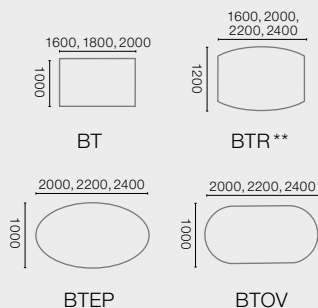

Systemübersicht.

Repräsentativ kombiniert.

alle Angaben in mm

Schreibtische

Konferenzansätze

Verbindungselemente

Teiltrapezelemente

* in Links- oder Rechtsausführung lieferbar

** Ausführung auch mittig geteilt lieferbar

Besprechungstische

Tische für Konferenzräume

Gerätetisch

Zwischenplatte

(Zwischenplatte inkl. Plattenträgerahmen für Tischverkettungen)

Unsere Planungssoftware **PlanASS** bietet Ihnen vielfältige Möglichkeiten, Ihre Raumsituation optimal auszugestalten. Fordern Sie die Software-CD einfach bei uns an!
www.assmann.de/fachhaendler/ofml-daten

Konstruktionstechnische Änderungen, die dem Fortschritt dienen, behalten wir uns vor. Alle Angaben sind Zirkumaße.