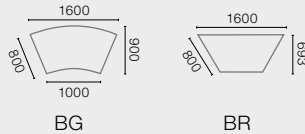

Systemübersicht.

Repräsentativ kombiniert.

alle Angaben in mm

Schreibtische

Konferenzansätze

Verbindungselemente

Teiltrapezelemente

* in Links- oder Rechtsausführung lieferbar

** Ausführung auch mittig geteilt lieferbar

Besprechungstische

Tische für Konferenzräume

Gerätetisch

Zwischenplatte

(Zwischenplatte inkl. Plattenträgerahmen für Tischverkettungen)

Unsere Planungssoftware **PlanASS** bietet Ihnen vielfältige Möglichkeiten, Ihre Raumsituation optimal auszugestalten. Fordern Sie die Software-CD einfach bei uns an!
www.assmann.de/fachhaendler/ofml-daten