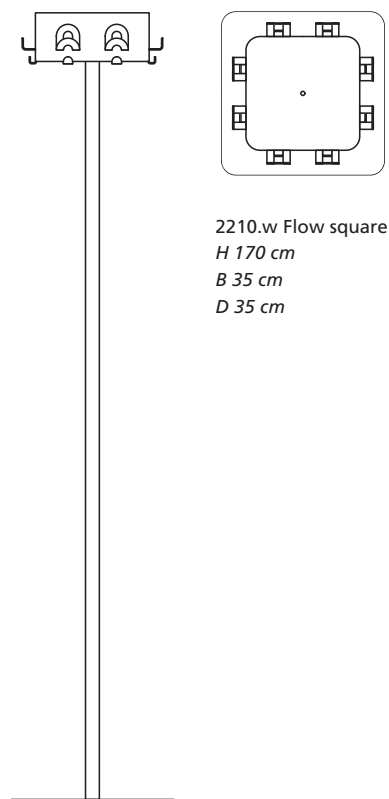

(DU) Die weiße Garderobenkrone in Kombination mit den Glanzchromständern und der aluminiumfarbigen Fußplatte verleihen den Flow-Garderobenständern eine hochwertige und moderne Ausstrahlung. Die Flow-Garderoben bieten eine maximale Aufhängekapazität. An der Version Flow Square können immerhin 16 Jacken (8 kleine und 8 große Kleiderhaken) aufgehängt werden und die Version Flow Large bietet sogar Platz für 28 Jacken (14 kleine und 14 große Kleiderhaken). Die Fußplatte aus Stahl sorgt für eine stabile Basis.

(EN) The white cloakroom crown, with its polished chrome stand and aluminium-coloured base, gives the Flow cloakroom stands a high-quality, modern look. The Flow coat hooks provide maximum capacity. Flow Square can hold as many as 16 jackets (8 knobs and 8 coat hooks). Flow Large can accommodate up to 28 coats (14 knobs and 14 coat hooks). The steel base ensures perfect stability.

(FR) La couronne blanche du portemanteau, les montants en chrome brillant et le piètement couleur alu confère aux portants Flow un aspect luxueux et contemporain. Les portemanteaux Flow offrent une capacité de rangement maximale. Flow Square permet de suspendre jusqu'à 16 manteaux (8 boutons et 8 patères). Flow Large peut même en loger 28 (14 boutons et 14 patères). Le piètement métallique assure une bonne stabilité.

FLOW SQUARE