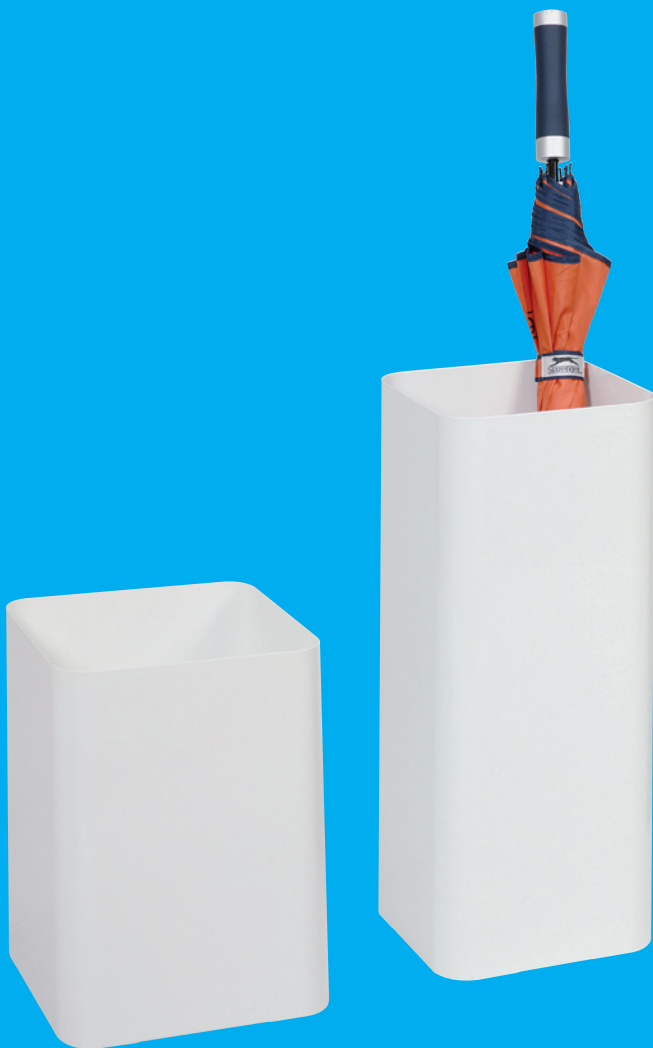

# flow

papierbak & paraplubak

Papierkorb & Schirmständer

paper bin & umbrella stand

corbeille à papier & porte - parapluie

## SQUARE

papierbak & paraplubak

Papierkorb & Schirmständer

paper bin & umbrella stand

corbeille à papier & porte - parapluie

## Cascando

Innovative designs for home & office

(NL) Serie paraplubakken en papierbakken in twee verschillende designs: model Square voorzien van strakke hoeken, model Flow met vloeiende afgeronde hoeken. Beide modellen zijn vervaardigd uit dunne staalplaat en voorzien van een strak afgewerkte lasnaad. Naar wens leverbaar in de kleuren aluminium (RAL 9006) en wit.

(DE) Serie mit Schirmständern und Papierkörben in zwei verschiedenen Designs: Das Modell Square ist mit kantigen Ecken und das Modell Flow ist mit fließenden, abgerundeten Ecken ausgeführt. Beide Modelle sind aus dünnem Stahlblech hergestellt und mit einer sauber verarbeiteten Schweißnaht versehen. Auf Wunsch in den Farben Aluminium (RAL 9006) und Weiß erhältlich.