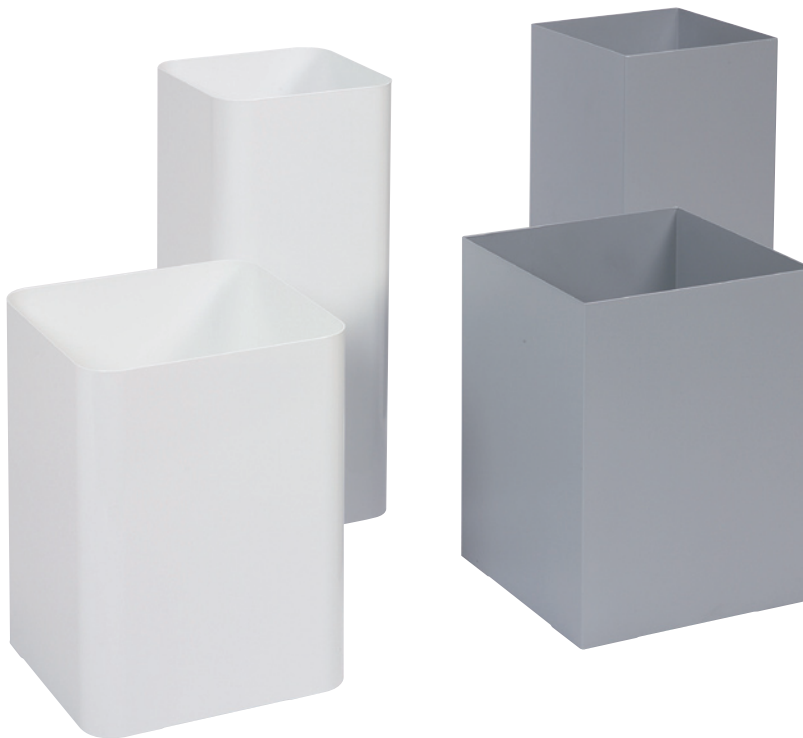

(NL) Serie paraplubakken en papierbakken in twee verschillende designs: model Square voorzien van strakke hoeken, model Flow met vloeiende afgeronde hoeken. Beide modellen zijn vervaardigd uit dunne staalplaat en voorzien van een strak afgewerkte lasnaad. Naar wens leverbaar in de kleuren aluminium (RAL 9006) en wit.

(DE) Serie mit Schirmständern und Papierkörben in zwei verschiedenen Designs: Das Modell Square ist mit kantigen Ecken und das Modell Flow ist mit fließenden, abgerundeten Ecken ausgeführt. Beide Modelle sind aus dünnem Stahlblech hergestellt und mit einer sauber verarbeiteten Schweißnaht versehen. Auf Wunsch in den Farben Aluminium (RAL 9006) und Weiß erhältlich.

(EN) This line of umbrella stands and wastepaper baskets comes in two distinct designs: the Square model with austere corners and the Flow model with flowing rounded corners. Both models are made of thin steel plate with tautly finished welds. Available in aluminium (RAL 9006) and white.

(FR) Une gamme de porte-parapluies et de poubelles dans deux réalisations différentes : le modèle Square, aux angles vifs, et le modèle Flow, aux angles fluides, arrondis. Tous deux sont réalisés dans une fine tôle d'acier et finis par une soudure épurée. Disponible au choix dans les coloris aluminium (RAL 9006) et blanc.

FLOW

2218.W Flow II umbrella stand white
H 49 cm B 20 cm D 20 cm 3 kg

2218.A Flow II umbrella stand aluminium
H 49 cm B 20 cm D 20 cm 3 kg

2217.W Flow paper bin white
H 35 cm B 25 cm D 25 cm 3 kg

2217.A Flow paper bin aluminium
H 35 cm B 25 cm D 25 cm 3 kg

SQUARE

2009.W Square umbrella stand white
H 49 cm B 20 cm D 20 cm 3 kg

2009.A Square umbrella stand aluminium
H 49 cm B 20 cm D 20 cm 3 kg

2008.W Square paper bin white
H 35 cm B 25 cm D 25 cm 3 kg

2008.A Square paper bin aluminium
H 35 cm B 25 cm D 25 cm 3 kg