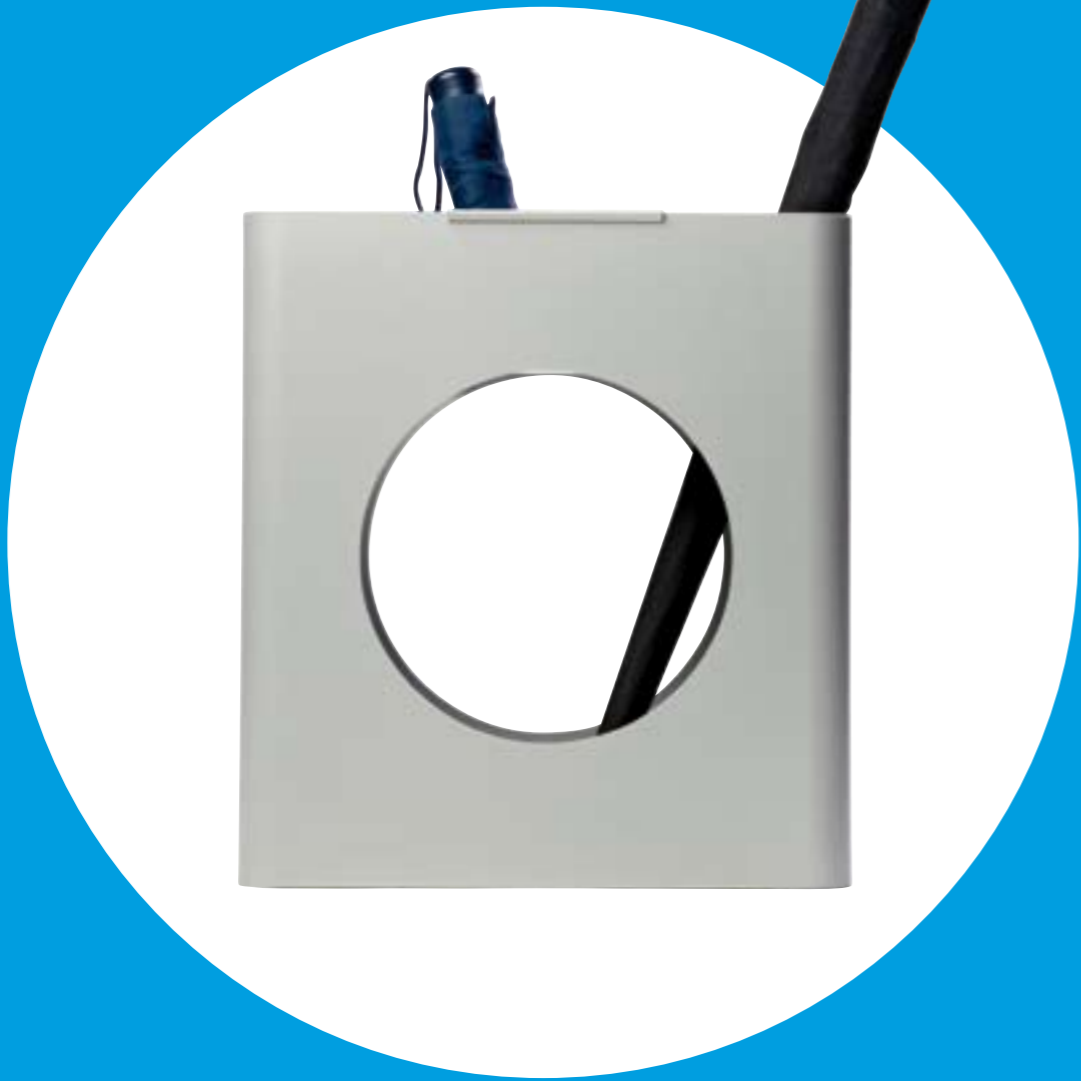

2215.A

- 2201.W **Flow** o3 wall hook white
- 2200.W **Flow** o1 wall hook white
- 2202.W **Flow** o7 wall hook white
- 2215.A **Flow** umbrella stand
  + 2216.A insert alusilver

More models see www.cascando.nl