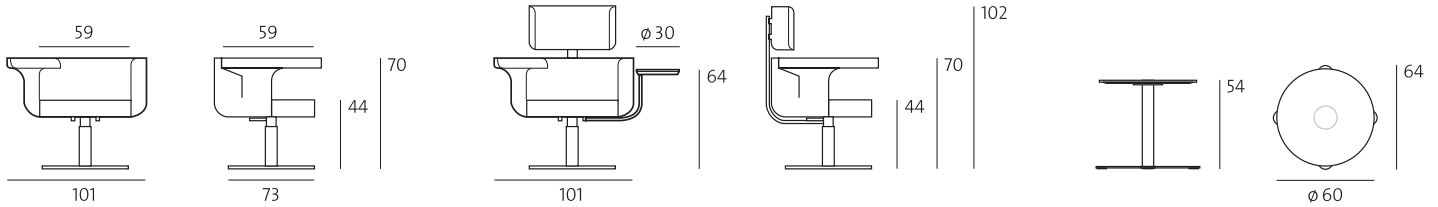

KL

KLN

Tablett  
Tray

Beistelltisch  
Occasional table

Loungesessel KL, KLN  
Lounge armchair

D

Produktkennzeichen	Grundausführung	Materialien/Oberflächen
<b>Gestell</b>	Metallfuß und Säule aus Stahl	pulverbeschichtet aluminium natur
<b>Sitz</b>	Trägerplatte, gepolstert	hochwertiger Schaumstoff
<b>Schulterlehne (optional)</b>	Metallrahmen, gepolstert	
<b>Korpus</b>	eingeschäumter Tragrahmen	stoff- oder lederbezogen
<b>Gleiter</b>	Filz	
<b>Tablett</b>	ø 30 cm	MDF lackiert weiß, Halterung pulverbeschichtet aluminium natur
<b>Gewicht kg</b> KL, KLN	31, 41	