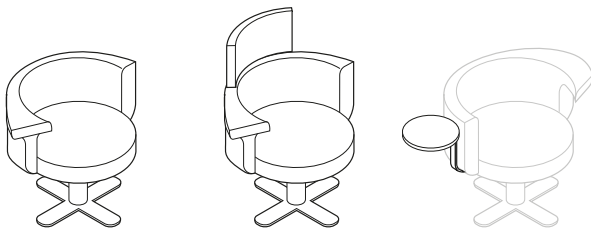

Schulterlehne:  
horizontal beweglich, Ablage rechts oder links.

Sitz:  
hochwertiger Schaumstoff auf Trägerplatte, gepolstert.

GB  
Seating for the representative waiting environment at airports, in reception areas, lounges or at meeting points. Single-seaters with/without shoulder rest, side tray and occasional table.

Shoulder rest:  
can be shifted sideways. Side tray on left or right.

Seat:  
high-grade plastic foam on base-plate, upholstered.

Design: code.2.design

D hotspot bietet angenehmen und komfortablen Aufenthalt in Empfangsbereichen. Durch die horizontal drehbare Schulterlehne kann der Besucher unterschiedliche Sitzpositionen einnehmen – sei es beim entspannten Warten, Durchblättern der Zeitung, Arbeiten mit dem Laptop oder einfach beim Wunsch nach etwas Privatsphäre. Für Zweiergruppen eignen sich besonders gut Sessel mit einer linken und rechten Armlehne. In Kombination mit einem Beistelltisch ergibt sich ein geschlossenes und harmonisches Gesamtbild.

GB hotspot provides a pleasant and comfortable stopover in reception areas. The shoulder rest can be swivelled horizontally and allows the visitor to adopt various sitting postures, whether it be a relaxed wait, scanning the newspaper, using the laptop or simply enjoying privacy. For groups of two, the armchair with an armrest on the left or right is ideal. In combination with an occasional table it produces an overall picture of completeness and harmony.