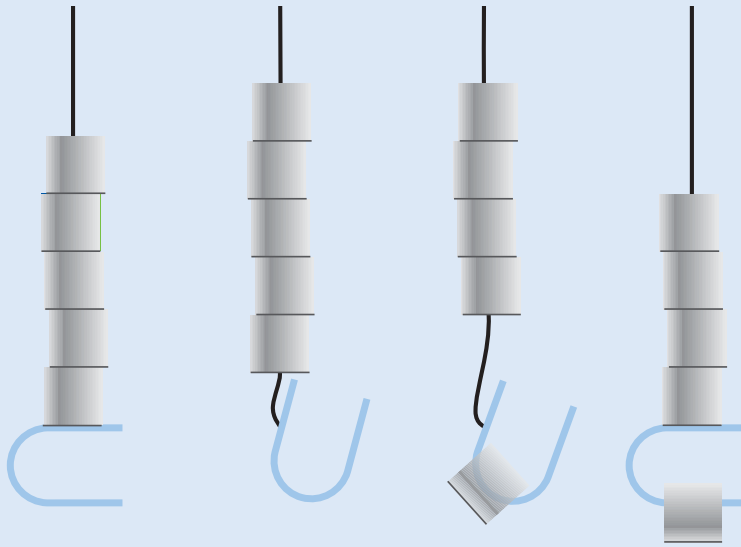

■ Design:
Markus Börgens und
D-TEC Design Team

▲ ▲ EASY TELESKOP
Wandhaken
wall hook
Ø 6,5 T 7-11

△ ▲ WING
Kleiderbügel
coat hanger

▲ ATLAS 5
Türhängegarderobe
door hanging coat rack
B 45 T 4 H 12

▼ ATLAS 5
Wandgarderobe
wall wardrobe
B 45 T 4 H 12

◀ ◀ HOOK
Wandhaken
wall hook
Ø 2 T 5

◀ ◀ PIN UP
Wandhaken
wall hook
Ø 1,3 T 3,3

◀ ◀ YAL
Wandhaken
wall hook
Ø 2,2 T 3,5

◀ ◀ VICI
Wandhaken
wall hook
Ø 1,5 T 3

► TAKE FIVE
Wandgarderobe
wall wardrobe
B 52 H 6

Die Nächste, bitte ...

■ Design: Markus Börgens und D-TEC Design Team

ROLLENSPIEL

◀ ▲ **ROLLENSPIEL**
Toilettenpapierhalter
toilet paper holder
Seillänge max. 2,5 m

■ Design: Design.Direkt

**red dot
award**