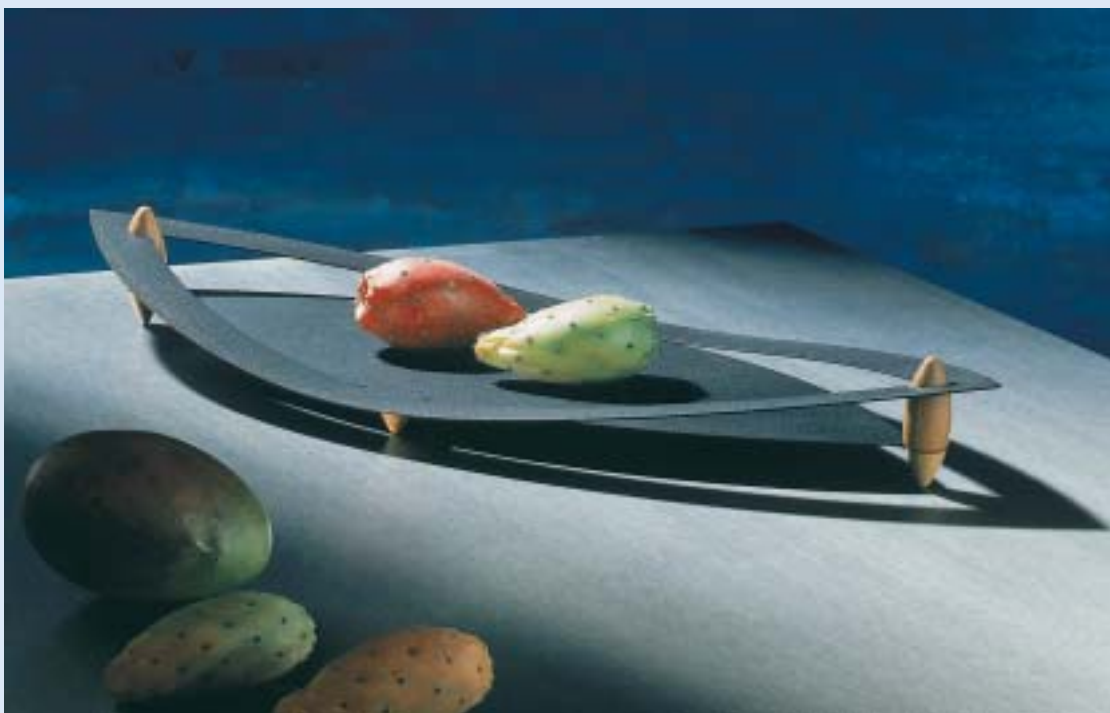

dish

Ø 38 H 7

▲ Q-VASE

Blumenvase

flower vase

Ø 23 T 6

◀ GEMINI

Schale