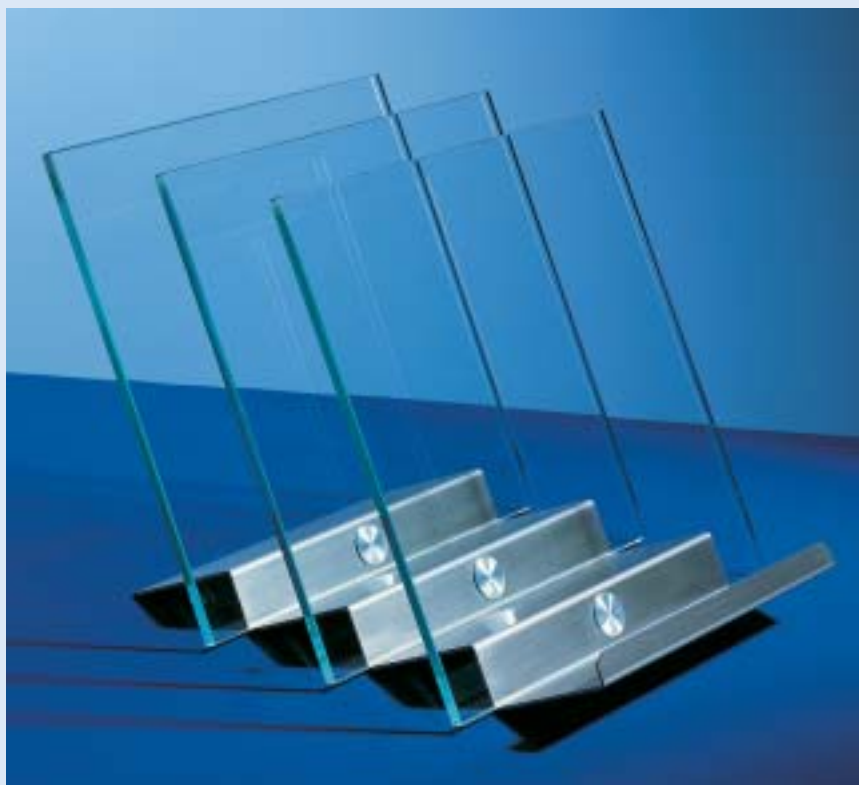

A C C E S S O I R E S
L E U C H T E N
D E S I G N I M B A D

DAILY

■ Design: Thomas König für D-TEC

► DAILY
Wandzeitungshalter
newspaper stand
B 31 T 1 H 81

PAGE

■ Design: Ventura Design für D-TEC

▲ PAGE
Zeitungsständer
newspaper stand
B 40 T 26 H 36

► DAILY
Wandzeitungshalter
newspaper stand
B 31 T 1 H 81

◀▲ **TIMES 1**
Zeitungständer
newspaper stand
B 30 T 36 H 29

■ Design:
Markus Börgens
und **D-TEC Design Team**

TIMES

◀◀ **TIMES 2**
Wandzeitungs-
ständer
newspaper stand
B 30 T 36 H 48