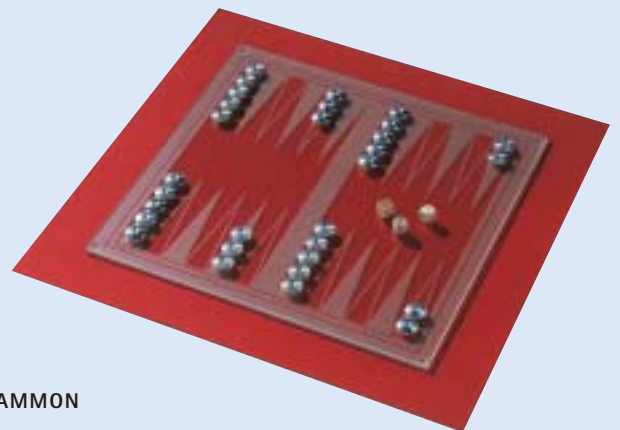

► BACKGAMMON
Spielbrett

game board
B 46 T 46 H 1