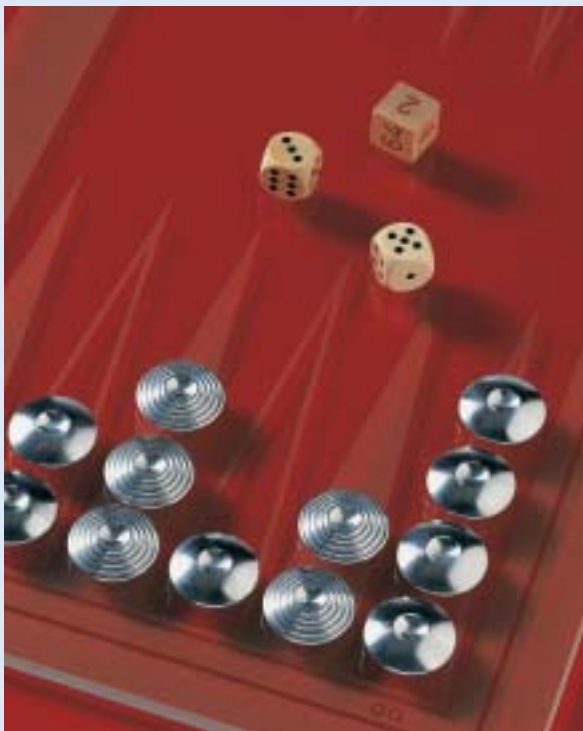

YOYO

■ Design: Markus Börgens und D-TEC Design Team