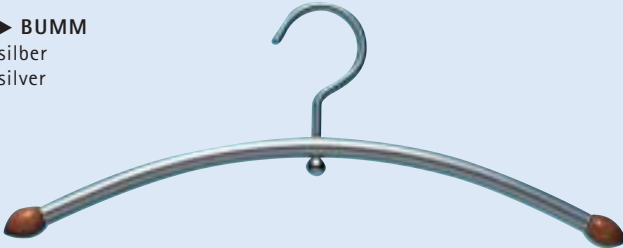

# BAIKAL

▲ ◀ **BAIKAL**  
verstellbarer  
Wandspiegel  
adjustable  
wall mirror  
B 81 T 10 H 81

▶ **BAIKAL MINI**  
verstellbarer  
Wandspiegel  
adjustable  
wall mirror  
B 53 T 10 H 53

■ Design: A. W. Blandenier  
für Tebong

► ► **MELO**  
Wandhaken  
wall hooks  
Ø 2 T 5

► ► **SMILE**  
Kleiderbügel  
coat hanger

► **PENG**  
chrom  
chrome

► **BUMM**  
silber  
silver

► **ZACK**  
schwarz  
black

► **WING**  
Buche silber  
beech silver

► ► **HOOK**  
Wandhaken  
wall hooks  
Ø 2 T 5

► ► **PIN UP**  
Wandhaken  
wall hooks  
Ø 1,3 T 3,3

► ► **YAL**  
Wandhaken  
wall hooks  
Ø 2,2 T 3,5

► ► **VICI**  
Wandhaken  
wall hooks  
Ø 1,5 T 3

▲ WING  
Buche / chrom  
beech / chrome