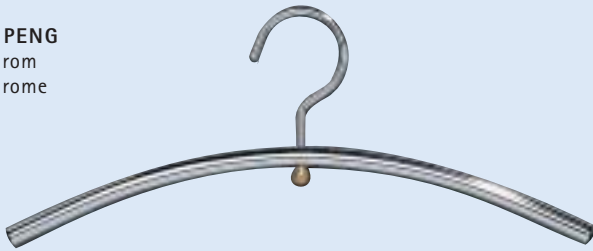

► ► **HOOK**
Wandhaken
wall hooks
Ø 2 T 5

► **PENG**
chrom
chrome