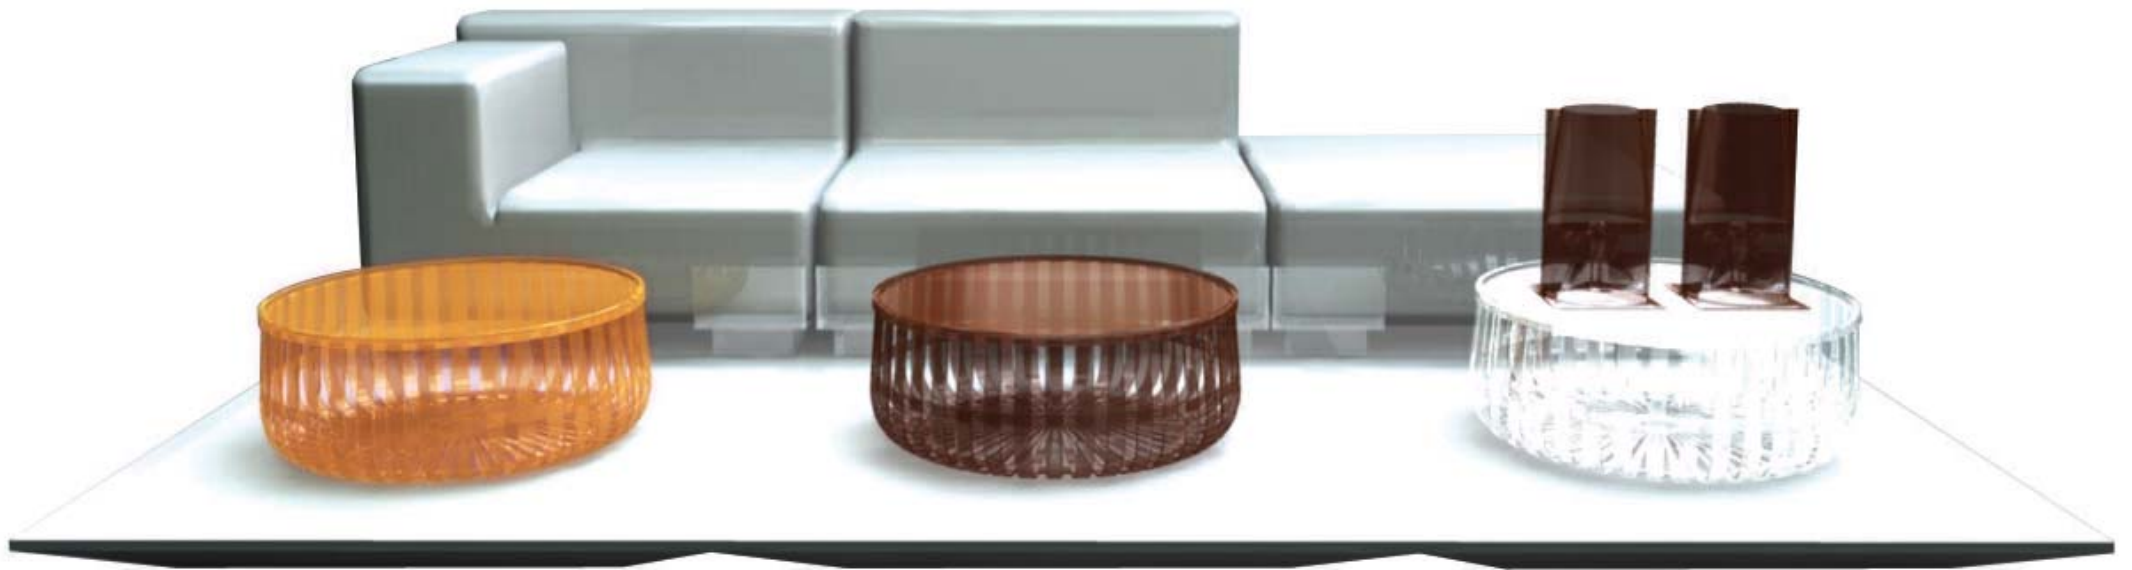

Kartell

Panier Ronan et Erwan Bouroullec

"A very simple "panier" for various intuitive purposes."
Ronan et Erwan Bouroullec

Technisches Datenblatt

Panier ist das erste Objekt der Designer Ronan und Erwan Bouroullec für Kartell. Eine Suche nach formalen, technologischen und funktionalen Lösungen: ein Container-Korb mit einfacher Formgebung, aber großer Ausdruckskraft. Er besteht aus vier Modulen, vier transparenten, glänzenden Kreisvierteln in Strahlenform, die durch undurchsichtige Elemente verbunden werden, die die Strukturen durch eine Steckverbindung zusammenfügen. Der Panier ist ein Container, der sich je nach Wunsch auch in einen praktischen Ablagetisch oder einen Zeitungsständer verwandeln kann. Panier besteht aus transparentem Polycarbonat und ist in verschiedenen Farbvarianten im Angebot, er ist praktisch, vielseitig einsetzbar und besticht durch ein angenehmes und spielerisches Gesamtbild.

	Durchm ø	Höhe	Gewicht kg
8860			
	61	21	3,500
			
			

Werkstoffe
Transparentes oder durchgefärbtes Polycarbonat

Verpackungsangaben	Menge	Gewicht kg	Volumen m³
8500	1	4,800	0,118

Layout für Podium 1

Layout für Podium 2

Layout für Podium 3