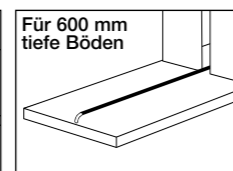

Fachboden-Unterzüge
300 tief 5987
400 tief 5987
500 tief 5988
600 tief 5989

Verschiebb. Fachteiler
5963
5964
5965
5966

Seitenstege
8406
8407
8476
8408

Trennstege
1000 breit 5938
750 breit 5936

Beschriftungsleiste
Kunststoff-transparent mit Selbstkleberücken u. weißem Etikettenstreifen
5133

Schubladenbox
5zügig mit Auszugsperre. Für A4 und größer B 275 x T 330 x H 320 mm
8718

Zubehör:

Seiten-Blenden	1900 mm hoch	2250 mm hoch	2600 mm hoch
300 tief	8403	8409	8410
400 tief	8413	8411	8412
500 tief	8460	8467	8468
600 tief	8437	8438	8439