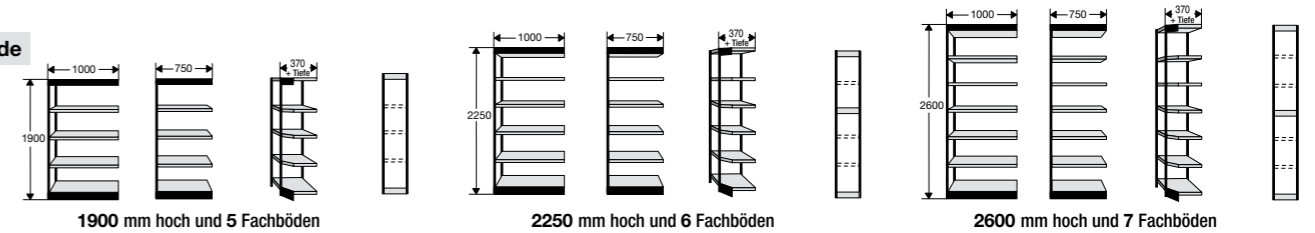

Büro-Regal Progress 2000

PROGRESS 2000

Tragstarkes Büro-Regal...
dauerstabil aus Stahl.

- Minutenschneller Aufbau durch modernes Stecksystem.
- Optimale Raumnutzung durch Eckregale und Kombibreiten 1000 und 750 mm.
- Höhenverstellbarkeit im Raster von 59 mm.
- Hochwertige Pulverbeschichtung Schwarz RAL 9011 oder Silber RAL 9006 jeweils in Verbindung mit Lichtgrau RAL 7035
- **Fachlast**
(Tragkraft pro Fachboden):
bis 400 mm tief **100 kg**
ab 500 mm tief **120 kg**
mit Unterzügen **bis 200 kg**
- **Feldlast**
(Tragkraft pro Regalfeld): **1000 kg**
- Tiefe pro Regalwand = Nenntiefe + 40 mm
- Breite pro Regalwand = Nennbreite + 30 mm, zzgl. 10mm/Feld.

Eckregal

bis
200
kg

mit Rückwänden

1900 mm hoch mit Rückwand und 5 Fachböden

2250 mm hoch mit Rückwand und 6 Fachböden

2600 mm hoch mit Rückwand und 7 Fachböden

ohne Rückwände

1900 mm hoch und 5 Fachböden

2250 mm hoch und 6 Fachböden

2600 mm hoch und 7 Fachböden

	Rahmenfarbe	Regalfeld 1000 breit	Regalfeld 750 breit	Eckfeld 370 + Tiefe	Endseite	Regalfeld 1000 breit	Regalfeld 750 breit	Eckfeld 370 + Tiefe	Endseite	Regalfeld 1000 breit	Regalfeld 750 breit	Eckfeld 370 + Tiefe	Endseite
300 tief	schwarz	2211	2215	2281	2088	2231	2235	2285	2092	2251	2255	2289	2096
300 tief	silber	2800	2804	2808	2010	2812	2816	2820	2014	2824	2828	2832	2018
400 tief	schwarz	2212	2216	2282	2089	2232	2236	2286	2093	2252	2256	2290	2097
400 tief	silber	2801	2805	2809	2011	2813	2817	2821	2015	2825	2829	2833	2019
500 tief	schwarz	2213	2217	2283	2090	2233	2237	2287	2094	2253	2257	2291	2098
500 tief	silber	2802	2806	2810	2012	2814	2818	2822	2016	2826	2830	2834	2020
600 tief	schwarz	2214	2218	2284	2091	2234	2238	2288	2095	2254	2258	2292	2099
600 tief	silber	2803	2807	2811	2013	2815	2819	2823	2017	2827	2831	2835	2021