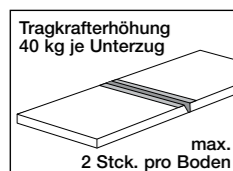

Fachboden-Unterzüge
300 tief 5987
400 tief 5987
500 tief 5988
600 tief 5989