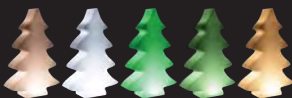

Rudy's red  
16844

chili green  
16837

chili green  
16845

Weißer Korpus – mit 15 LED-Farben beleuchtbar. – 17061

White body – illuminated in 15 LED colours. – 17061