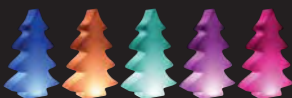

Rudy's red  
16844

chili green  
16837

chili green  
16845

Weißer Korpus – mit 15 LED-Farben beleuchtbar. – 17061

White body – illuminated in 15 LED colours. – 17061