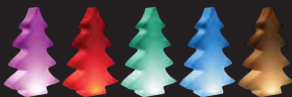

Rudy's red  
16844

chili green  
16837

chili green  
16845

Weißer Korpus – mit 15 LED-Farben beleuchtbar. – 17061

White body – illuminated in 15 LED colours. – 17061