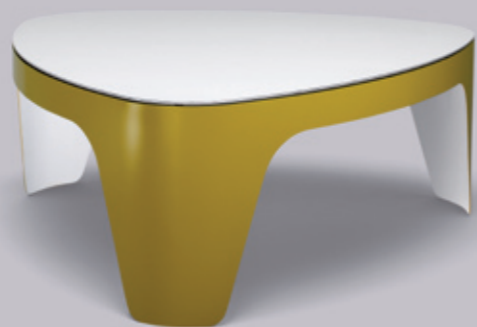

COUCHTISCH LT1  
h: 37\_ ø: 90 (cm)

COUCHTISCH LT2  
h: 37\_ b: 76\_ t: 74 (cm)

COUCHTISCH LT3  
h: 37\_ b: 115\_ t: 81 (cm)

COUCHTISCH LT4  
h: 37\_ b: 110\_ t: 72 (cm)

brochuredesign: holger oehrich

## TABULAR

Gute Form steht für sich. Great shapes speak for themselves.

Sieht gut aus, steht gut da. Die Couchtische aus der Linie Tabular sind ein weiteres selbstbewusstes Beispiel für eine neue Designsprache. Sehr moderne, wohnliche Einflüsse und die puristischen Formen ergänzen sich dabei perfekt. Bei allen Tischen besteht der sanft geschwungene Fußteil aus 2,5 mm starkem Metall, das stabil mit einer Tischplatte aus Aluminium verschraubt wurde. Sehr schöne Details: die polierten Kanten und die Oberflächen aus speziellem, warm griffigem Mattlack oder Nussbaumfurnier. Alle Tische liefern wir in den Farben der gesamten RAL-Palette und sogar in einer sehr effektvollen zweifarbigen Lackierung in jeder Wunschkombination. Frisch, besonders und ganz anders, als man kennt.

COUCHTISCH LT2  
h: 37\_ b: 76\_ t: 74 (cm)

Looks good, stands proud. The Tabular range coffee tables are another confident example of a new language of design. Extremely modern, homely touches and the puristic shapes all perfectly complement each other. All tables offer the softly lined base made of 2.5 mm thick metal, which is screwed onto an aluminium table top. Beautiful details: polished edges and a surface made of special, warm non-slip matt paint or walnut veneer. All tables are available in any colour from the entire RAL range and even a very effective two-colour paint option in any combination you wish. Fresh, special and completely different to other tables around.