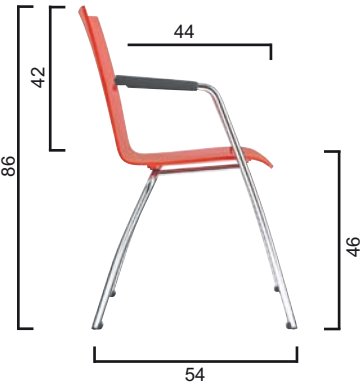

ausziehbare reihenverbindung
slide-out row connection
système de liaison des sièges coulissant
in en uit-schuifbare rijverbinding