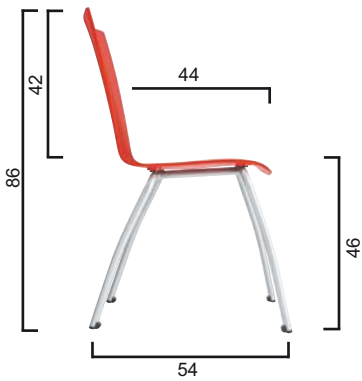

basic object

74.1000

dreh- und klappbares schreibtablar aus hpl vollkernlaminat
swivelling, folding work top made of hpl solid core laminate
tablette rabattable et tournante en hpl stratifié compact
draai en klappbare schrijftableau van volkern

74.2000