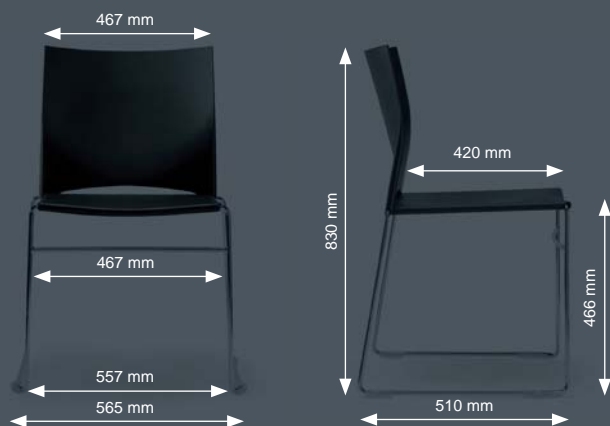

sid is available in 7 great colours: black, red, white, blue, green, grey and sand and is available with or without arms and also as a stool. The seat and backrest are made of high quality polypropylene and the seat or seat and backrest combined can be upholstered in a wide range of materials. Options include an under seat storage basket and a retro-fit writing tablet. This multifunctional chair is endlessly stackable.

sid est disponible dans 7 coloris de coque: noir, rouge, bleu, blanc, vert, gris et sable. Les assise et dossier sont en polypropylène, et peuvent garnis de placets. Sid est proposé en chaise empilable, tabouret de bar, et peut être équipé d'un panier ou et d'une tablette écriotoire. La chaise mutifonction est empilable indéfiniment.

sid is in 7 aansprekende kleuren leverbaar: zwart, rood, wit, blauw, groen, grijs en zandkleurig. Zitting en rug bestaat uit hoogwaardige polypropyleen en kunnen als optie gestoffeerd worden. sid is leverbaar als barkruk en stapelstoel en kan optioneel met armleggers, bijbelvakje en schrijftableau worden uitgevoerd. Deze multifunctionele stoel is eindeloos stapelbaar.