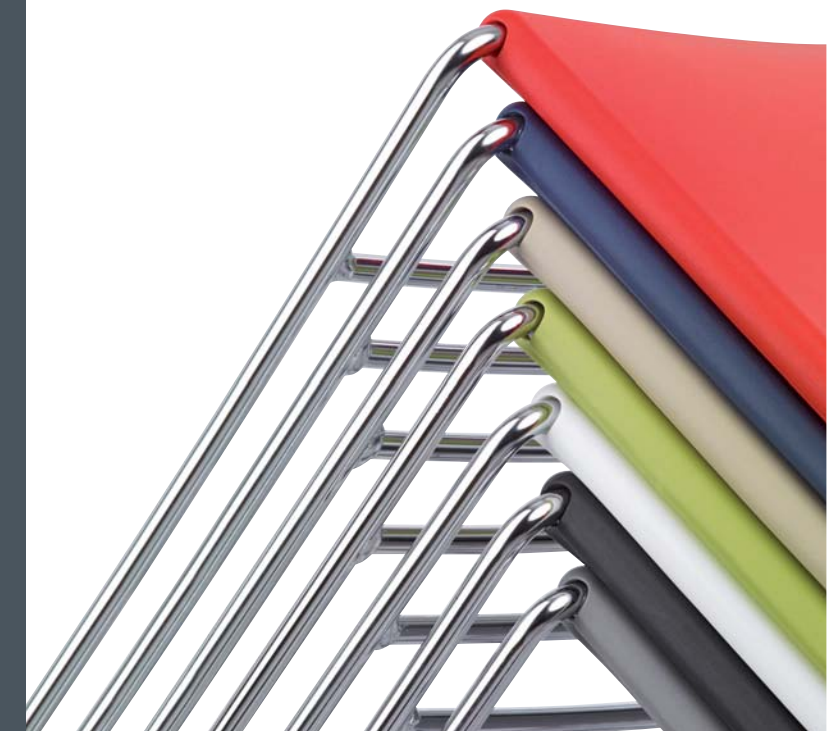

sid est la chaise empilable multifonctions à la forme simple et indémodable. L'assise et le dossier sont réalisés en polypropylène de grande qualité. La chaise sid doit sa structure discrète et sa stabilité exceptionnelle à l'armature fermée à patins qui permet également un empilement très compact.

The row linking elements integrated into the glide allow swift and simple connecting of the chairs to form a row.

Les éléments d'assemblage des chaises intégrés aux pieds permettent de relier les chaises rapidement et facilement les unes aux autres.

De in de glijder geïntegreerde schakelementen maken snel en eenvoudig koppellen in rijen mogelijk.

Flexibilität ist alles

Flexibility is everything | Un choix immense | Flexibiliteit is het sleutelwoord

sid is vooral aantrekkelijk door de extreem eenvoudige manier waarop u de stoelen kunt schakelen en stapelen.

Die Übersicht

Overview

Synoptique

Het overzicht

sid ist in 7 ansprechenden Farben erhältlich: schwarz, rot, weiss, blau, grün, grau und sandfarben. Sitz und Rücken sind aus hochwertigem Polypropylen gefertigt und können zusätzlich mit Polstern ausgestattet werden. sid gibt es als Stapelstuhl mit Armlehnen oder Hocker und kann zusätzlich mit Korb und Schreibtislar erweitert werden.