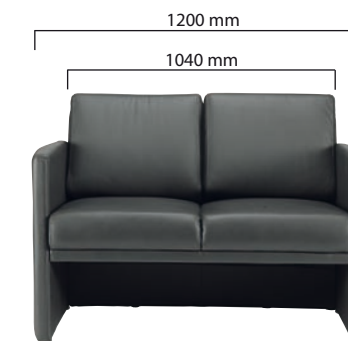

softline is the exclusive lounge furniture for waiting areas. it is made solely of high quality materials, beautifully crafted down to the finest detail. polyether foam cut to shape in the seats and backs, coupled with no-sag base springs, ensure optimal seating comfort. softline can be supplied optionally in hardwearing textile leather with classic leather grain, or in genuine premium nappa leather from southern germany.

softline est le meuble lounge de standing pour les salles d'attente. il est composé exclusivement de matériaux de grande qualité travaillés avec une finition parfaite jusque dans les moindres détails. le dossier et l'assise en mousse de polyéther taillée sur mesure ainsi que le rembourrage no-sag offrent un confort d'assise optimal. softline est disponible au choix avec un revêtement en similicuir résistant de structure classique ou en cuir nappa de première qualité originaire du sud de l'Allemagne.

softline is het exclusieve loungemeubel voor de wachruimte. er zijn uitsluitend hoogwaardige materialen gebruikt die tot in het detail precies verwerkt zijn. in vorm gesneden polyetherschuim in de zitting en rug en een no-sag ondervering zorgen voor een optimaal zitcomfort. softline is naar keuze beschikbaar in bijzonder slijtvast textilleder met klassieke leerstructuur of in echt premium nappa-leer uit zuid-duitsland.

collection softline

dimensionen
dimensions
dimensions
dimensie

250.0001

250.0002

250.0003

250.0005