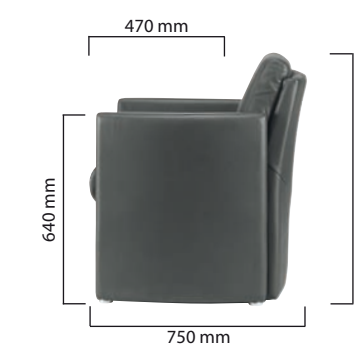

softline is het exclusieve loungemeubel voor de wachruimte. er zijn uitsluitend hoogwaardige materialen gebruikt die tot in het detail precies verwerkt zijn. in vorm gesneden polyetherschuim in de zitting en rug en een no-sag ondervering zorgen voor een optimaal zitcomfort. softline is naar keuze beschikbaar in bijzonder slijtvast textilleder met klassieke leerstructuur of in echt premium nappa-leer uit zuid-duitsland.

collection softline

dimensionen
dimensions
dimensions
dimensie

250.0001

250.0002

250.0003

250.0005