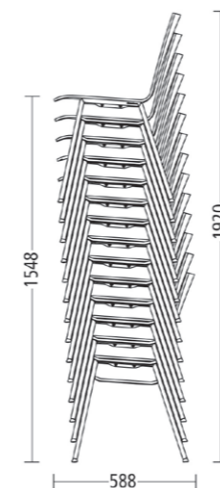

Stapelstuhl 6352 / 6353

Sitzschale mit Schichtstoff-Oberfläche, ungepolstert, Sitz gepolstert oder innen durchgehend gepolstert
6352 ohne Armlehnen: B 497 / T 530
6353 mit Armlehnen: B 575 / T 530 / SH 450 / 460 / ALH 653
H 805 niedriger Rücken
H 850 hoher Rücken

Stapelstuhl 6351

Sitzschale Sperrholz Buche oder Eiche, ungepolstert, Sitz gepolstert oder innen durchgehend gepolstert
B 575 / SH 450 / 460 / ALH 653
H 805 / T 530 niedriger Rücken
H 850 / T 530 hoher Rücken

Stapelstuhl 6354 / 6355

Sitzschale voll umpolstert
6354 ohne Armlehnen:
B 497 / SH 460
6355 mit Armlehnen:
B 575 / SH 460 / ALH 653
H 805 / T 530 niedriger Rücken
H 850 / T 530 hoher Rücken

B = Breite | T = Tiefe | SH = Sitzhöhe | H = Gesamthöhe | ALH = Armlehnenhöhe | Maße in mm

Vergleich Sitzschale mit niedriger und hoher Rückenlehne:

Stapelbarkeit:

Senkrecht stapelbar.
Beispiel Stapelhöhe:
10 Stühle gestapelt: H = 1580 mm (hohe Rückenlehne: H = 1625 mm)
14 Stühle gestapelt: H = 1920 mm (hohe Rückenlehne: H = 1965 mm)
Geeignete Stapelwagen:
Modell 6491-000,
Modell 6389-000,
Modell 6389-001.