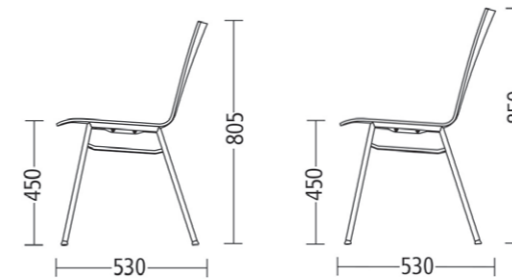

Stapelstuhl 6352 / 6353

Sitzschale mit Schichtstoff-Oberfläche, ungepolstert, Sitz gepolstert oder innen durchgehend gepolstert
6352 ohne Armlehnen: B 497 / T 530
6353 mit Armlehnen: B 575 / T 530 / SH 450 / 460 / ALH 653
H 805 niedriger Rücken
H 850 hoher Rücken

Stapelstuhl 6351

Sitzschale Sperrholz Buche oder Eiche, ungepolstert, Sitz gepolstert oder innen durchgehend gepolstert
B 575 / SH 450 / 460 / ALH 653
H 805 / T 530 niedriger Rücken
H 850 / T 530 hoher Rücken

Stapelstuhl 6354 / 6355

Sitzschale voll umpolstert
6354 ohne Armlehnen:
B 497 / SH 460
6355 mit Armlehnen:
B 575 / SH 460 / ALH 653
H 805 / T 530 niedriger Rücken
H 850 / T 530 hoher Rücken

B = Breite | T = Tiefe | SH = Sitzhöhe | H = Gesamthöhe | ALH = Armlehnenhöhe | Maße in mm

Vergleich Sitzschale mit niedriger und hoher Rückenlehne:

Stapelbarkeit:

Senkrecht stapelbar.
Beispiel Stapelhöhe:
10 Stühle gestapelt: H = 1580 mm (hohe Rückenlehne: H = 1625 mm)
14 Stühle gestapelt: H = 1920 mm (hohe Rückenlehne: H = 1965 mm)
Geeignete Stapelwagen:
Modell 6491-000,
Modell 6389-000,
Modell 6389-001.