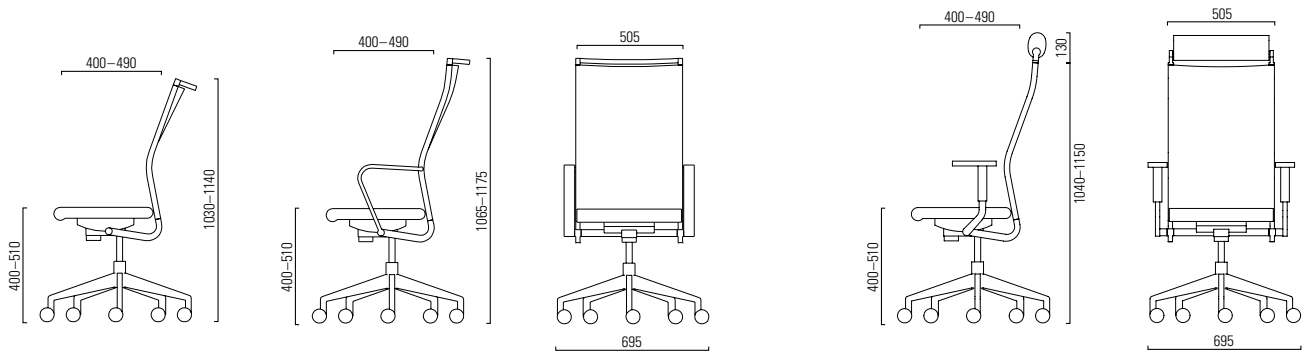

Under license of DAVIS, USA

Girsberger AG, Bützberg, CH
Girsberger AG, Wien, A
Girsberger France, Paris, F
Girsberger GmbH, Endingen, D
Girsberger UK, London, GB
Girsberger Iberia S.L., Madrid, E
Girsberger Benelux BV, Amsterdam, NL
Girsberger Industries, Inc., Smithfield, USA
Tuna-Girsberger Tic. AS, Silivri, TR

mail@girsberger.com
www.girsberger.com

5 Jahre Garantie
5 ans de garantie
5 anni di garanzia

reddot design award

Angaben unter Vorbehalt von Änderungen
Indications sujettes à modifications
Dati con riserva di modifiche

girsberger