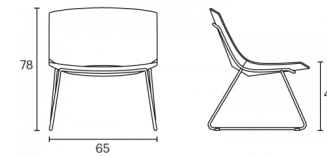

SESSEL OH! KUFENGESTELL

enea

By Gabriel Teixidó

Gestelle

- Rundrohr $\varnothing 14 \times 2$ mm ; kaltgewalzter Stahl
- Teilmechanische Roboter-Metallschutzgasschweißung
- UNE-EN 16139-2015

Abmessungen

Zubehör

Filzgleiter

Dieser Sessel Oh! hat ein Kufengestell aus verchromtem oder in einer unserer Farben lackiertem Stahl. Der Rahmen wird mit einer Sitzschale aus Polypropylen kombiniert, die mit einem unserer verschiedenen Stoffe gepolstert werden kann.