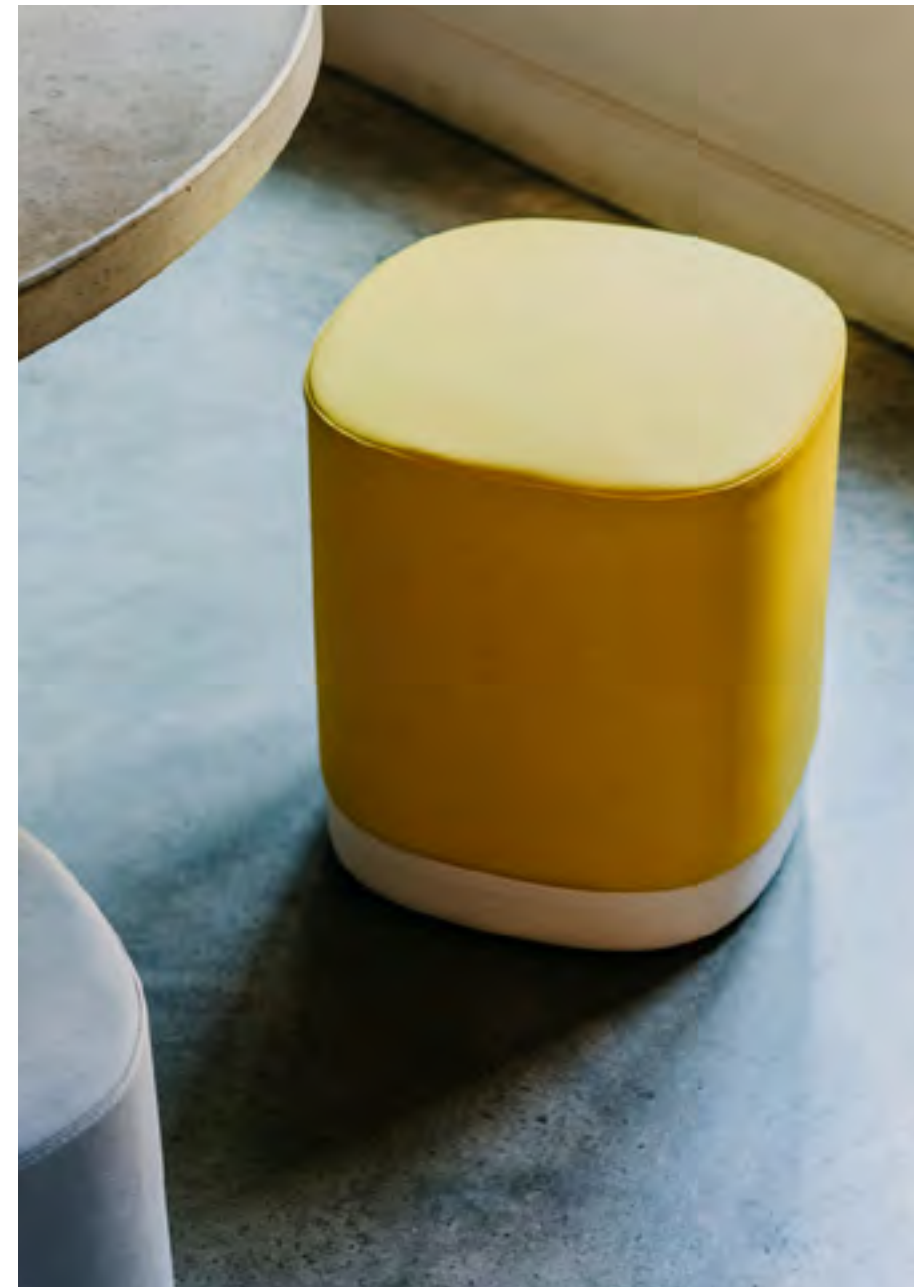

Puck seats (ref 9500) lacquered in Pantone 5753C and upholstered in Comfort 0018 and Puck seat (ref. 9500) lacquered in RAL 9016 and upholstered in Valencia 107/2020.

On the next page: Puck (ref. 9500), lacquered in Pantone 533C and upholstered in Napoli leather 5785 with LTS System table (ref. 4967B), and Caddy coat (ref. 9530).