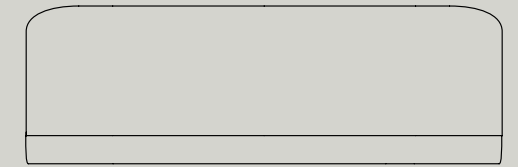

Puck

With a sturdy aluminium base for excellent stability, Puck are comes in one-, two- or three coloured upholstery options in fabric or leather. Puck stools can be fitted with casters, and stools and ottomans can be customised using Enea's custom colour palette.

Con una resistente base de aluminio que ofrece una estabilidad excelente, los taburetes Puck están disponibles con tapicería de uno, dos o tres colores, tanto en tela como en piel. Existe la opción de completar los taburetes Puck con ruedas, y es posible personalizar tanto los taburetes como las otomanas con la paleta cromática de Enea.

POUF
W 390
H 440
D 390

W 390
H 370
D 390

H370
W390
H370
D390

1100
W1100
H440
D1100