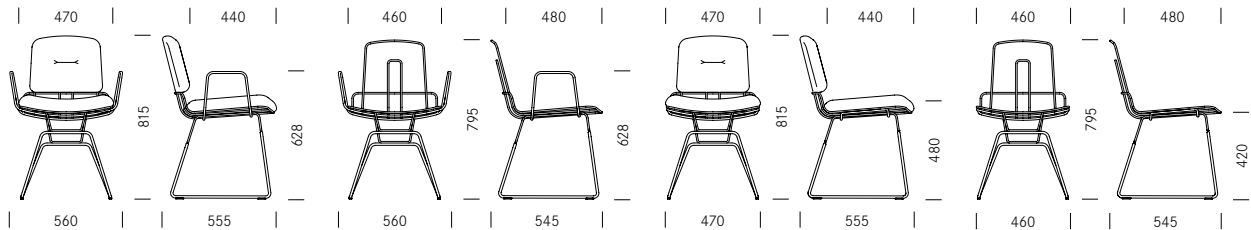

ohne Armlehnen, ohne Kissen

sans accoudoirs, sans coussins

2_Materialien Matériaux

Metal Métal

Anthrazitgrau matt
Gris anthracite mat

Polster Rembourrage

Stoff Tissu

Leder Cuir

Radio | Urban | Blazer | Mood | Climatex Natura | Remix

Donna

Tonus | Steelcut Trio | Divina

Scandinavian

Decovin Nappa

Montana

3_Optionen Options

Universal-Kunststoffgleiter | Glisseurs universels en matière synthétique

Filzgleiter | Glisseurs en feutre

Standard Standard
Optional En option