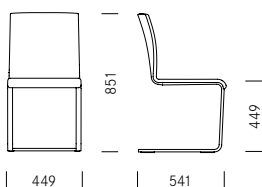

Un grand confort d'assise et des lignes sobres caractérisent le siège à piétement luge Lynn. Les contours latéraux du dossier forment une continuité avec la structure du piétement. Cette transition d'un matériau à l'autre constitue la particularité de la conception de Lynn. Le rembourrage souple de la coque d'assise ainsi que la suspension particulièrement efficace de la structure assure un grand confort d'assise. Lynn est disponible en deux tailles. Le modèle avec dossier haut présente des surpiqûres horizontales. La chaise Lynn peut, en option, être équipée d'accoudoirs.

**1\_Masse Dimensions**

**Lynn S**

**Lynn S AL**

**Lynn**

**Lynn AL**

**2\_Materialien Matériaux**

**Metall Métal**

Stahl verchromt  
Acier chromé