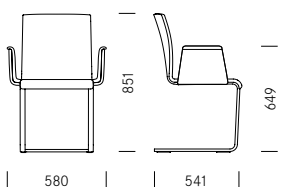

Un grand confort d'assise et des lignes sobres caractérisent le siège à piétement luge Lynn. Les contours latéraux du dossier forment une continuité avec la structure du piétement. Cette transition d'un matériau à l'autre constitue la particularité de la conception de Lynn. Le rembourrage souple de la coque d'assise ainsi que la suspension particulièrement efficace de la structure assure un grand confort d'assise. Lynn est disponible en deux tailles. Le modèle avec dossier haut présente des surpiqûres horizontales. La chaise Lynn peut, en option, être équipée d'accoudoirs.

**1\_Masse Dimensions**

**Lynn S**

**Lynn S AL**

**Lynn**

**Lynn AL**

**2\_Materialien Matériaux**

**Metall Métal**

Stahl verchromt  
Acier chromé