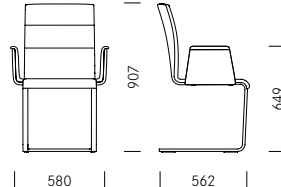

Un grand confort d'assise et des lignes sobres caractérisent le siège à piétement luge Lynn. Les contours latéraux du dossier forment une continuité avec la structure du piétement. Cette transition d'un matériau à l'autre constitue la particularité de la conception de Lynn. Le rembourrage souple de la coque d'assise ainsi que la suspension particulièrement efficace de la structure assure un grand confort d'assise. Lynn est disponible en deux tailles. Le modèle avec dossier haut présente des surpiqûres horizontales. La chaise Lynn peut, en option, être équipée d'accoudoirs.

**1\_Masse Dimensions**

**Lynn S**

**Lynn S AL**

**Lynn**

**Lynn AL**

**2\_Materialien Matériaux**

**Metall Métal**

Stahl verchromt  
Acier chromé