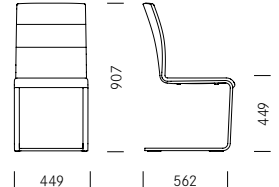

Un grand confort d'assise et des lignes sobres caractérisent le siège à piétement luge Lynn. Les contours latéraux du dossier forment une continuité avec la structure du piétement. Cette transition d'un matériau à l'autre constitue la particularité de la conception de Lynn. Le rembourrage souple de la coque d'assise ainsi que la suspension particulièrement efficace de la structure assure un grand confort d'assise. Lynn est disponible en deux tailles. Le modèle avec dossier haut présente des surpiqûres horizontales. La chaise Lynn peut, en option, être équipée d'accoudoirs.

**1\_Masse Dimensions**

**Lynn S**

**Lynn S AL**

**Lynn**

**Lynn AL**

**2\_Materialien Matériaux**

**Metall Métal**

Stahl verchromt  
Acier chromé