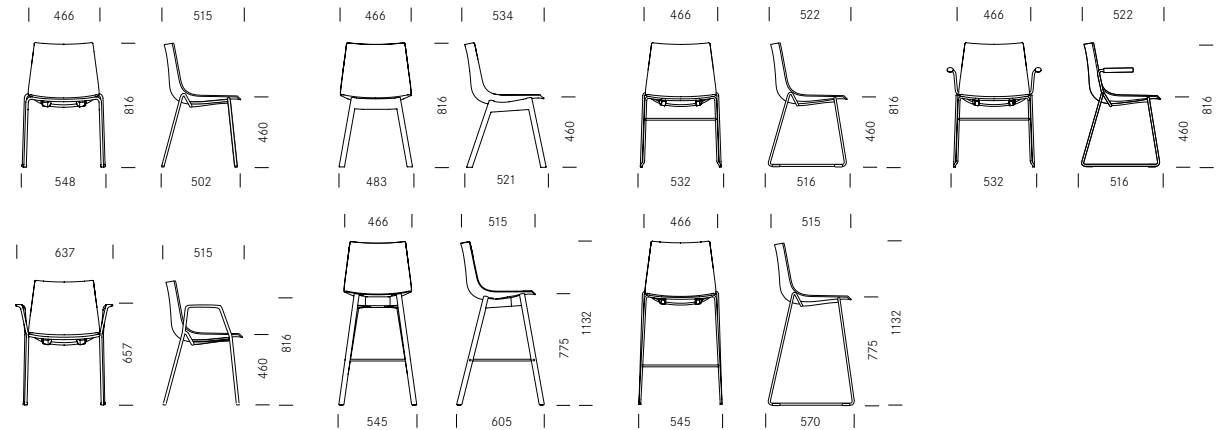

Une coque de forme organique en matière synthétique et aux lignes claires et fluides assure à Nava élégance et confort. La chaise convient autant à l'habitat qu'aux espaces dédiés à la gastronomie. Le dossier souple accompagne les mouvements en position adossée et assure un excellent confort, également en station assise prolongée. La coque peut être équipée d'un coussin d'assise ou intégralement rembourrée en deux variantes de recouvrement „Linear“ ou „Kontur“ très confortables. Nava est disponible en version quatre pieds empilable, avec ou sans accoudoirs, avec un piétement traineau ou un piétement en bois. La chaise avec piétement traineau est proposée en exécution basse ou haute pour une disposition autour de tables hautes ou devant un comptoir de cuisine. De nombreuses exécutions individualisées sont réalisables grâce aux divers coloris de la coque, ainsi qu'aux différentes options de piétements, de matériaux et de rembourrages.

1_Masse Dimensions

Vierbeinstuhl
Siège quatre pieds

Vierbeinstuhl Holz
Siège quatre pieds en bois

Kufenstuhl
Siège piétement traineau

2_Materialien Matériaux

Gestell Piétement

Metal Métal

Massivholz Bois massif

Verchromt Chromé
Schwarz beschichtet Laqué noir

Eiche Chêne
Eiche schwarz Chêne teinté noir
Eiche nussbaumfarben Chêne teinté noyer

Schwarz Noir
Weiss Blanc
Silber Argent
Stahlblau Bleu acier

Polster Rembourrage

Stoff Tissu

Leder Cuir

Radio | Remix | Mood | Fox
Step Melange | Arco | Steelcut Trio
Decovin Nappa

Donna | Scandinavian | Montana
Vitoria | Verona
Kernleder Cuir pleine fleur

3 Optionen Options

Universal-Kunststoffgleiter Glisseurs universels en matière synthétique
Filzgleiter Glisseurs en feutre

Standard Standard
Optional En option