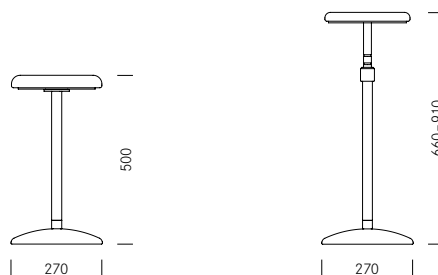

Sway

Design: Burkhard Vogtherr

Sway | **Hocker Tabouret** | **Stehsitz Tabouret de soutien à la station debout**

Design:
Burkhard Vogtherr

Die bewegliche Lagerung des Standbeins ist das Besondere an Sway. Dadurch stellt sich gesundes, bewegtes Sitzen automatisch ein. Sway gibt es als Stehsitz und als universellen Hocker. Als Stehsitz entlastet Sway den Körper bei Tätigkeiten im Stehen. In der Hockerversion überzeugt Sway als kompakte und handliche Sitzgelegenheit. Beim Stehsitz lässt sich die Höhe der Sitzfläche mit einem einfachen Handgriff verstellen. Der Sitz ist bequem gepolstert und mit einem robusten und pflegeleichten Textilnetz in Orange, Grün, Grau oder Schwarz bezogen.

La particularité de Sway réside dans l'articulation de son piétement qui incite automatiquement à une assise saine et dynamique. Sway est disponible en tant que tabouret de soutien à la station debout ou tabouret universel. Dans sa version haute, Sway soulage le corps durant des activités en position debout. Dans sa version basse, il convainc par son aspect compact et sa maniabilité. La hauteur de l'assise du tabouret haut peut être aisément ajustée par une manipulation très simple. L'assise dispose d'un rembourrage confortable recouvert d'une maille robuste et facile d'entretien de couleur orange, verte, grise ou noire.

1_Masse Dimensions

| | Hocker Tabouret | Stehsitz Tabouret de soutien à la station debout |
|---------------------------|----------------------------|-----------------------------------------------------------------|
| Sitzfläche Assise | 260 mm | 260 mm |
| Standfläche Socle | 270 mm | 270 mm |
| Sitzhöhe Hauteur d'assise | 500 mm | 660-910 mm |