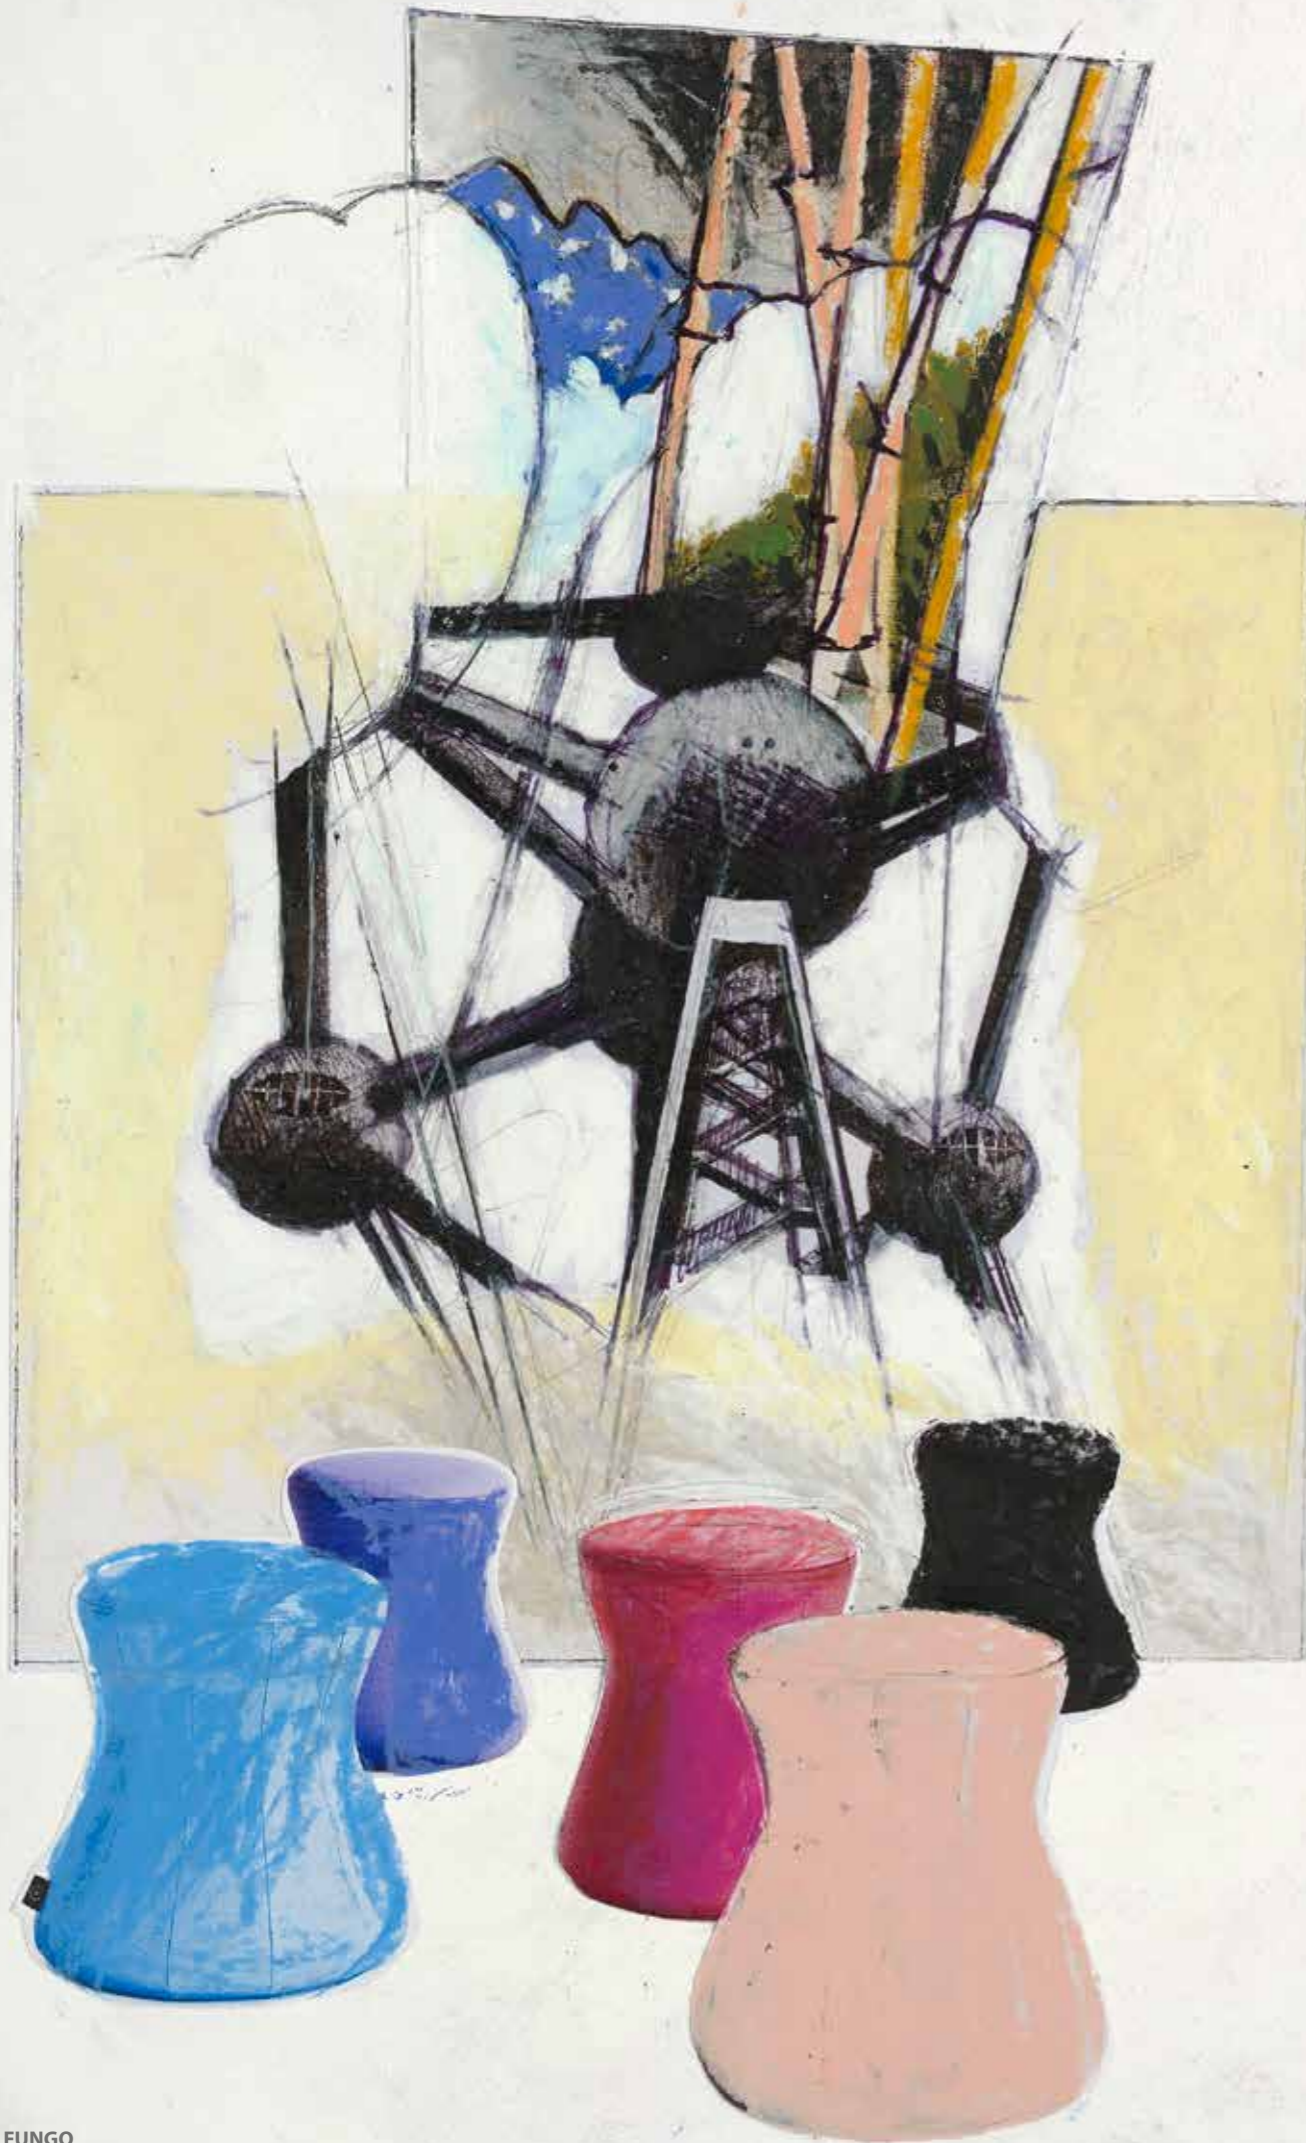

LÖFFLER

FUNGO

FUNGO – WEIL SITZEN SPASS MACHT.

FUNGO

FUNGO

**NICHT NUR EIN HOCKER,
SONDERN EINE LEBENSEINSTELLUNG.**

FUNGO INSIDE

Datenblatt FUNGO

FUNGO FU 1

FUNGO FU 2

AUSSTATTUNG

Holz-Metall-Gestell mit Polyurethan geschäumt

Bezugstoffe nicht verklebt

FU 1: Strickbezug in Schwarz, Rot, Orange, Blau oder Grau wählbar

FU 2: Bezugstoffe wahlweise aus LÖFFLER TEXTILES

FU 2: Mehrfarbige Bezugswahl möglich

ABMESSUNGEN

Sitzfläche: Ø 380 mm

Sitzhöhe: 460 mm

FUN GO - HAVE FUN AND GO FOR IT!

Kompetente Beratung und LÖFFLER Produkte erhalten Sie bei unserem Partner: