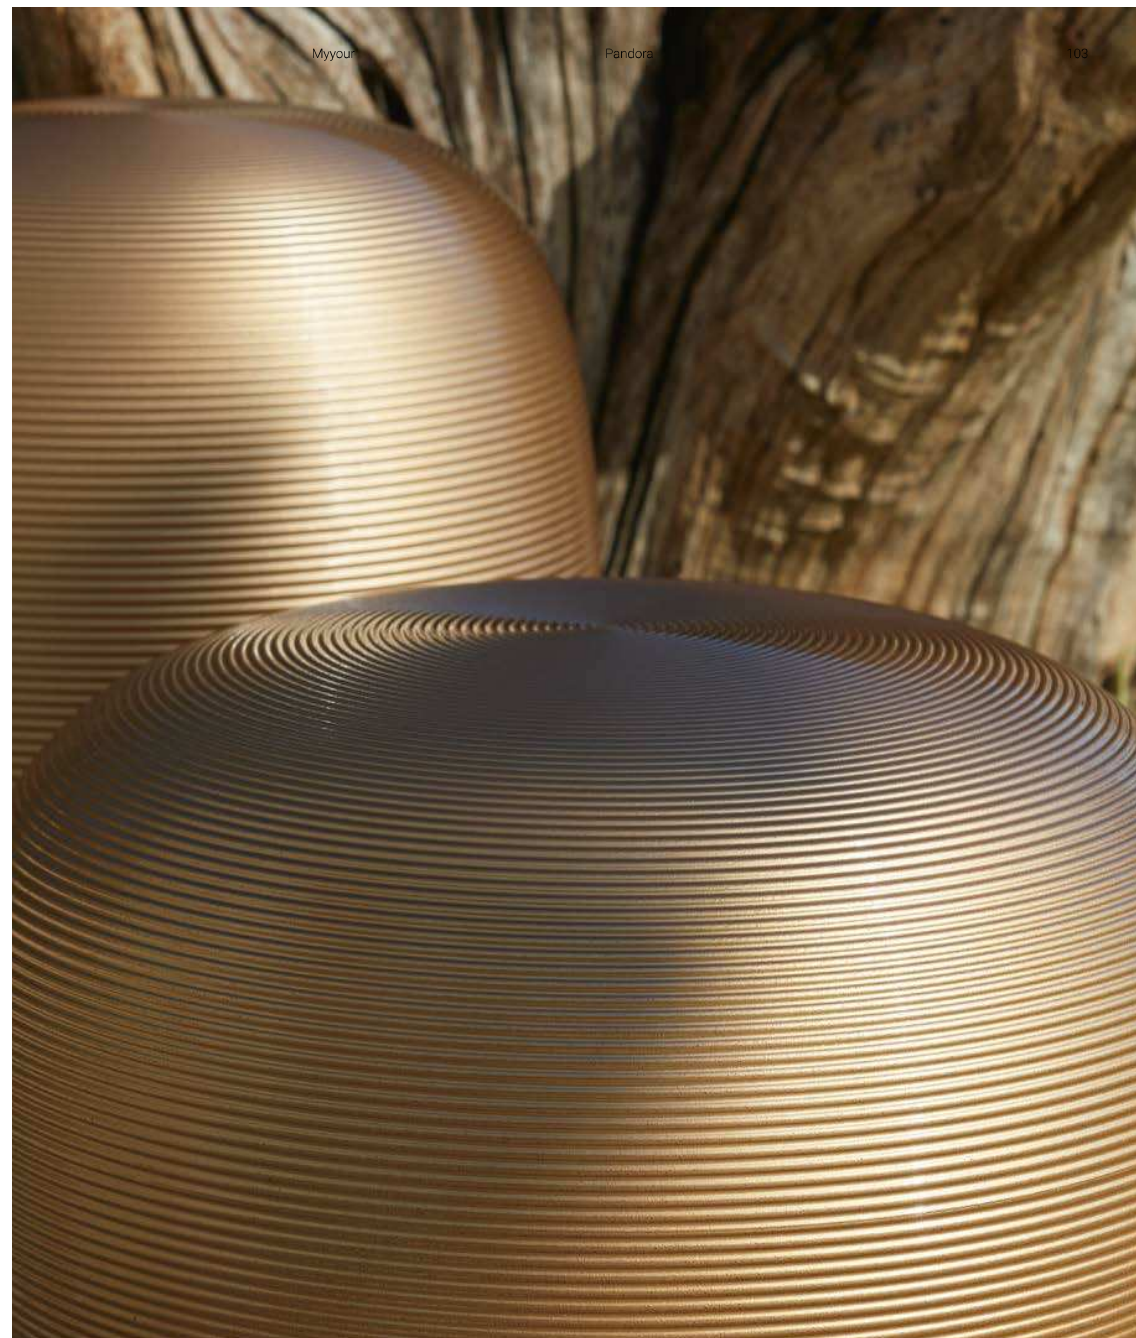

PAN DORA

E' la natura ad ispirare le forme di Pandora, che vivono del riverbero della loro texture minimale.

Entità eteree che grazie alle numerose combinazioni cromatiche e finiture creano un set di sedute e tavolini informali.

It's the nature inspiring the shapes of Pandora, that live in the echoes of their minimal texture.

Ethereal entities that thanks to the numerous chromatic combinations and finishing compose a set of informal chairs and tables.