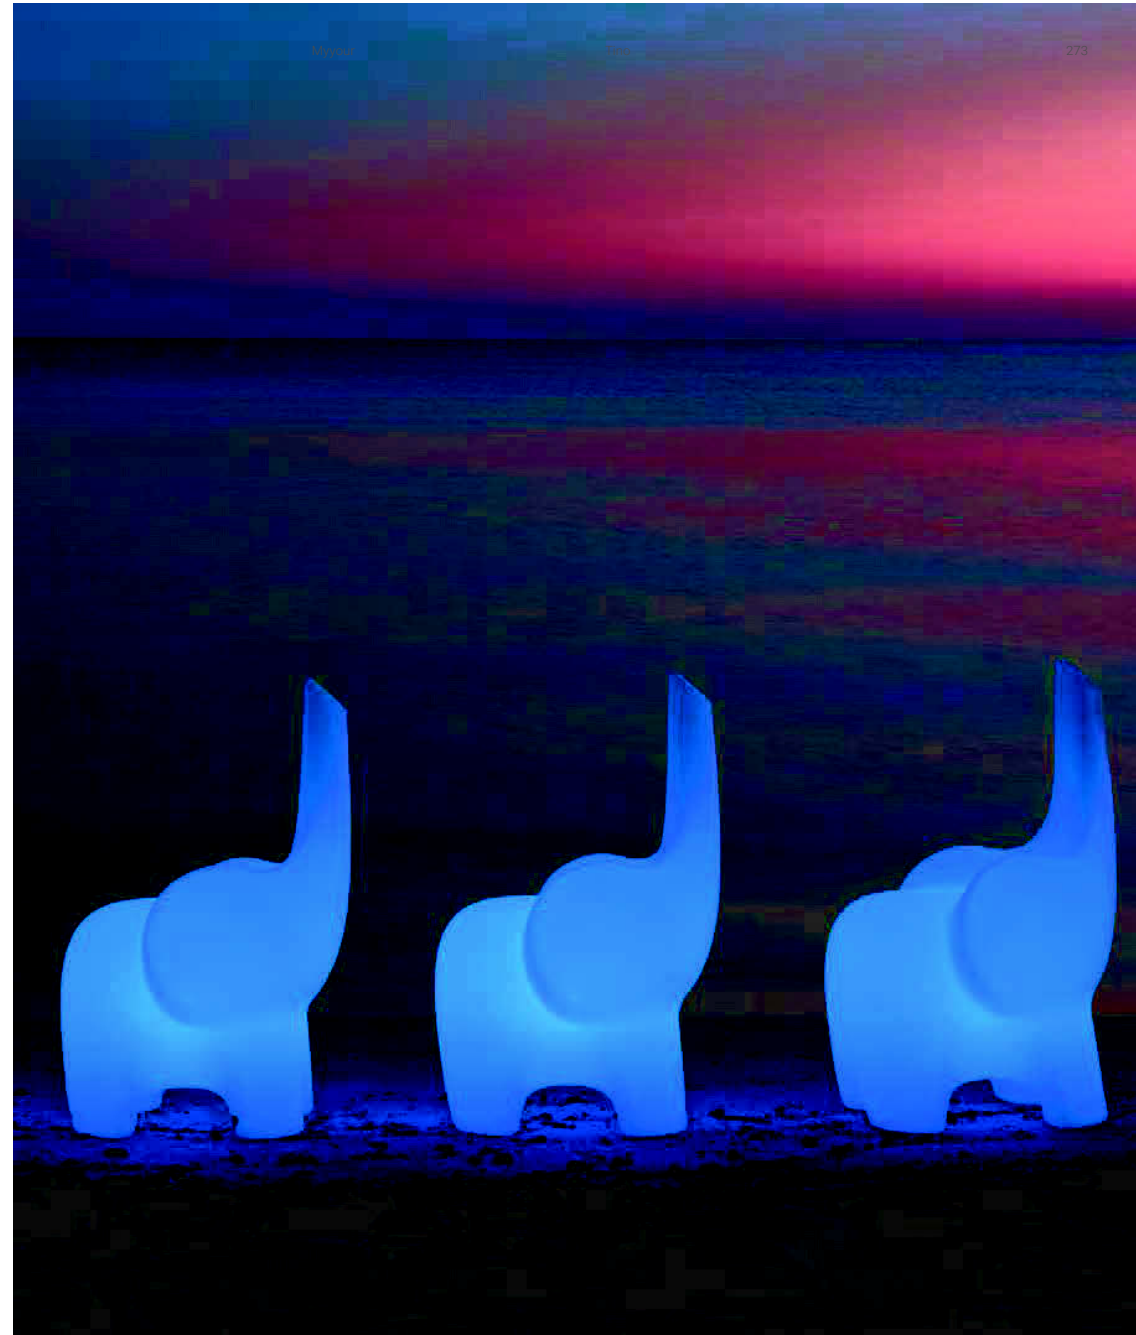

# TINO

L'idea è di creare una sedia per bambini che sia anche gioco. Oggetto transazionale, richiama nel piccolo tenerezza, forza, coraggio e bellezza. La forma morbida e dolce rende l'oggetto una mascotte. La proboscide di Tino è rivolta verso l'alto diventando schienale e riprendendo la simbologia di buon auspicio per l'elefante.

The idea is to create a children's chair and a toy too. Transactional object that recalls to the little tenderness, strength, courage and beauty. The soft and sweet shape makes it a mascot. Tino's proboscis is faced up becoming the back of the chairs and refers to the auspicious symbolism of the elephant too.

Sedia Tino  
Tino chair

Sedia Tino  
Tino chair

Misure H61x L35 x W38 cm  
Measures

Finiture GS IL  
Finishing

Luce 1x G9 led 1W  
Led RGBW 3,2W indiction Rechargeable  
Ligh

No luce  
No ligh

Tino