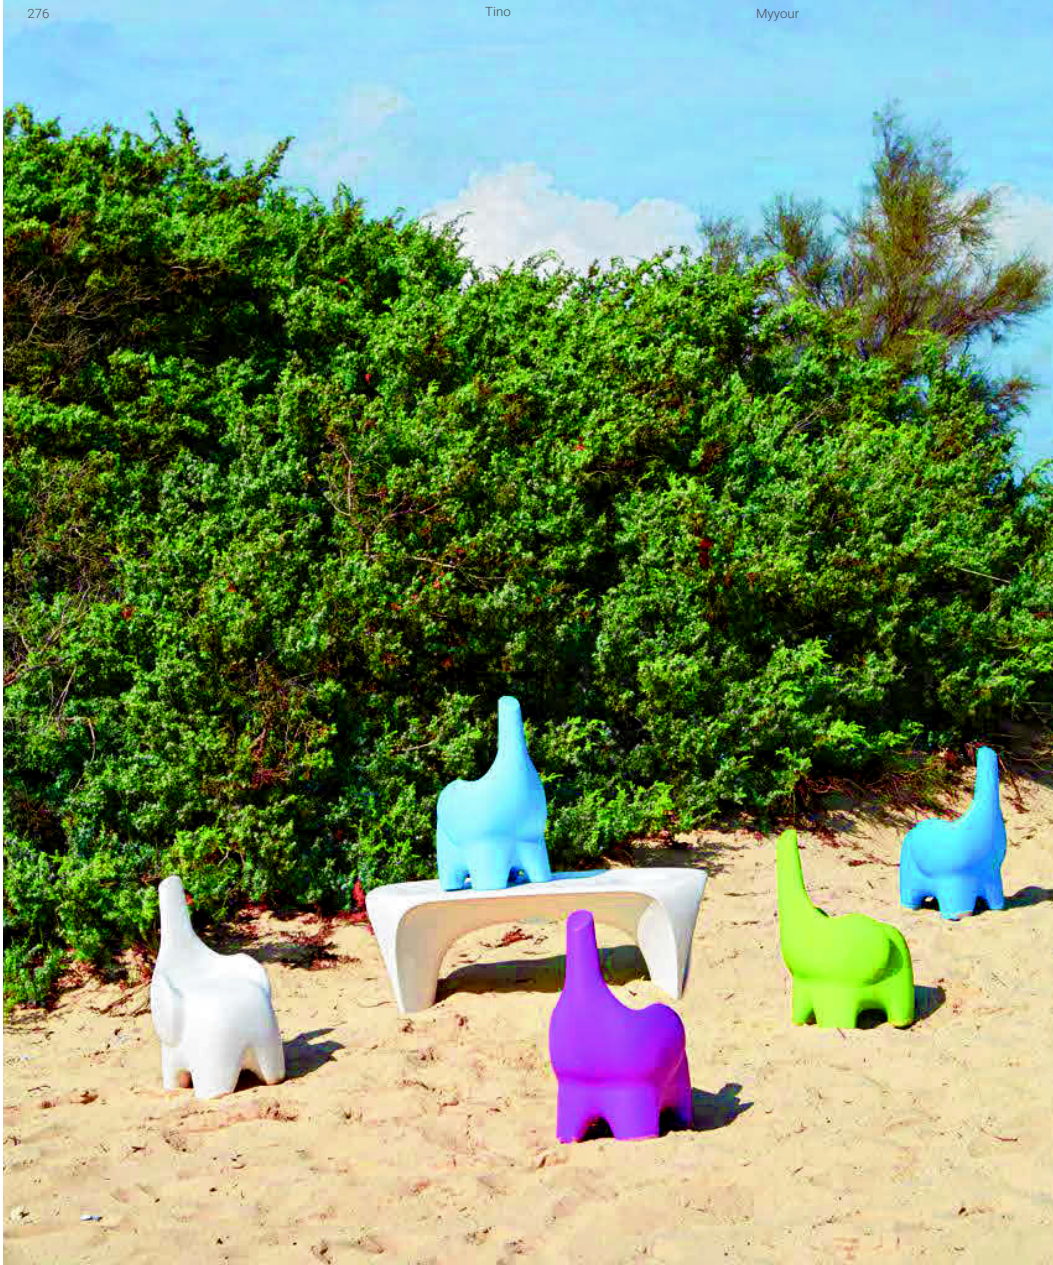

# TINO

L'idea è di creare una sedia per bambini che sia anche gioco. Oggetto transazionale, richiama nel piccolo tenerezza, forza, coraggio e bellezza. La forma morbida e dolce rende l'oggetto una mascotte. La proboscide di Tino è rivolta verso l'alto diventando schienale e riprendendo la simbologia di buon auspicio per l'elefante.

The idea is to create a children's chair and a toy too. Transactional object that recalls to the little tenderness, strength, courage and beauty. The soft and sweet shape makes it a mascot. Tino's proboscis is faced up becoming the back of the chairs and refers to the auspicious symbolism of the elephant too.

Sedia Tino  
Tino chair

Sedia Tino  
Tino chair

Misure H61x L35 x W38 cm  
Measures

Finiture GS IL  
Finishing

Luce 1x G9 led 1W  
Led RGBW 3,2W indiction Rechargeable  
Ligh

No luce  
No ligh

Tino