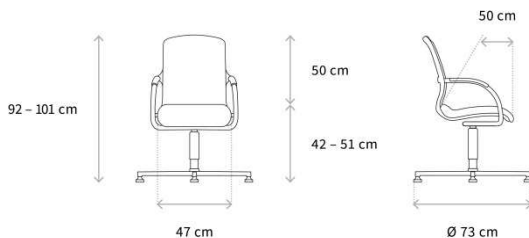

#### Sitzfläche:

TBO-TB9 (100% Xtreme FR)

TDO-TD9 (95% Schurwolle / 5% Polyamid)

W50-W59 (100% Polyester)

T20-T39 (100% PL FR Trevira CS)

V60,V61,V62, V63, V67 gegen Aufpreis (Herkunft Europäische Rinderhäute)

### ABMESSUNGEN

Gewicht ab ca. 6,5 kg

### DIMENSIONS

Weight: approx. 6,5 kg