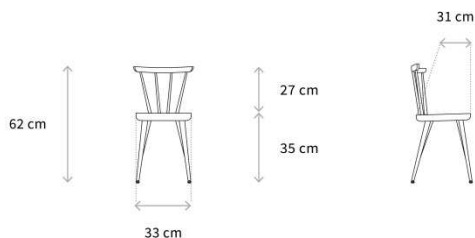

Gewicht ab ca. 4 kg

LINKS

WAGNER - Eine Marke der TOPSTAR GmbH | Augsburgener Straße 29 | 86863 Langenneufnach | TEL 08239 - 789 166 | FAX 08239 - 789 199 | info@wagner-living.de | www.wagner-living.de | 22.12.2020