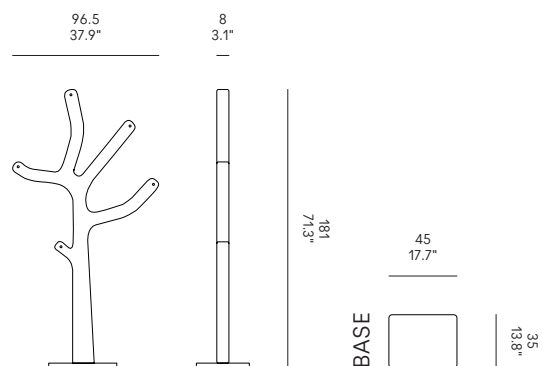

Bianco White Blanc Weiß Blanco RAL 9016	Beige Beige grey Gris beige Beigegrau Gris beige RAL 7006
ALBERTO APPENDIABITI	CM8891-PCBI	CM8891-PCBG