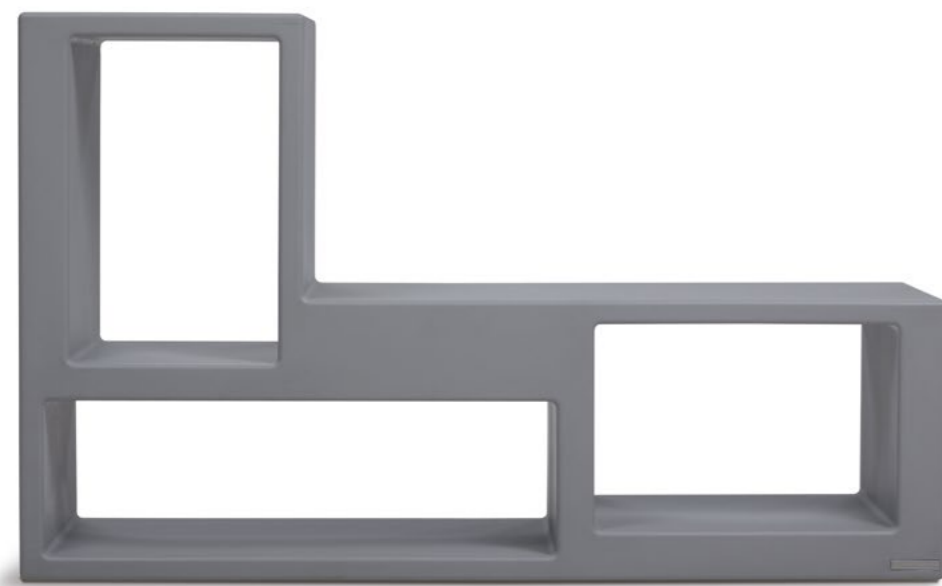

Meduse Tavolino

tavolino / side table
CASAMANIA / GamFratesi, 2009
[» catalog #01](#)

Urban

panca / bench
CASAMANIA / Claudio Bellini, 2009
[» catalog #01 / #02](#)