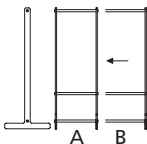

T-element met enkele stang	40	4011	4033
T-Element mit einzelner Stange	60	4012	4034
T-element with single tube	80	4013	4035
Élément en T avec tige simple	100	4014	4036
	120	4015	4037
	160	4016	4038