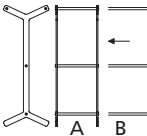

Y-element met dubbele stang	40	4006	4028
Y-Element mit doppelter Stange	60	4007	4029
Y-element with double tube	80	4008	4030
Élément en Y avec tige double	100	4009	4031
	120	4010	4032