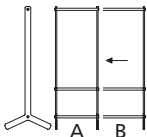

Y-element met enkele stang	40	4000	4022
Y-Element mit einzelner Stange	60	4001	4023
Y-element with single tube	80	4002	4024
Élément en Y avec tige simple	100	4003	4025
	120	4004	4026
	160	4005	4027