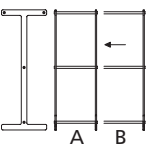

T-element met dubbele stang	40	4017	4039
T-Element mit doppelter Stange	60	4018	4040
T-element with double tube	80	4019	4041
Élément en T avec tige double	100	4020	4042
	120	4021	4043

Accessoires: garderobe, spiegel, paraplustandaard
Accessories: wardrobe, mirror, umbrella stand

Accessoires: Garderobe, Spiegel, Schirmständer
Accessoires: portemanteaux, miroir, porte-parapluie

art. nr.	omschrijving / Bezeichnung description / description

4067	Wandspiegel 169 x 34 cm Wandspiegel Wall mounted mirror Miroir mural

4047	Staande spiegel 178 x 34 cm Stehender Spiegel Standing mirror Miroir sur pied

Te combineren met / Zu kombinieren mit / To be combined with
A combiner avec: element B = 40 cm

aluminium

art. nr.	omschrijving / Bezeichnung description / description

4044	Jashaak Mantelhaken Coat hook Crochet à vêtements