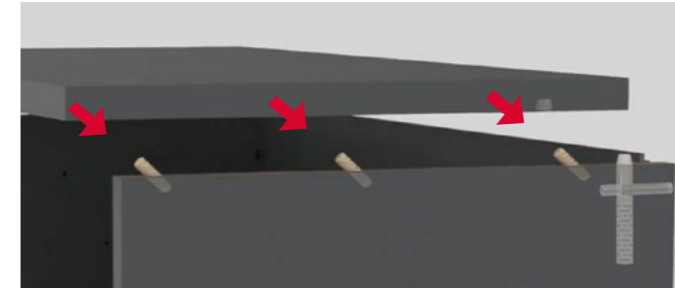

Montage:

→ Den Oberboden von schräg vorn auf die Schrägdübel schieben.

→ Kräftig drücken, so dass die Kunststoff-Feder einrastet.

Demontage:

→ Den Stift in die rückseitige Öffnung stecken und kräftig drücken, so dass die Kunststoff-Feder nach unten gepresst wird.

→ Den Oberboden nach schräg vorn wegziehen.

Video Funktion

Video Montage

Mit dem Threespine®-Klicksystem lassen sich unsere Korpusmöbel aus Holz in Sekundenschnelle und ohne Werkzeug einfach zusammenbauen. Alles, was Sie dazu benötigen, sind Ihre Hände.

Korpusmontage mit einem Klick:

Die beiden Hauptmerkmale des Threespine-Klicksystems sind seine Schrägdübel und eine flexible Kunststoff-Feder.

Seite und Boden werden einfach ineinander „geklickt“. Dabei rasten Schrägdübel und Kunststoff-Federn ein und fixieren beide Elemente. Die Rückwand wird von innen mit einem Kunststoffklemme verspannt.

Die FlexWall ist vielseitig einsetzbar und bietet beinahe unbegrenzte Kombinationsmöglichkeiten. Ob Raumteiler, Sideboard, Lowboard oder komplette Schrankwand – mit der FlexWall sind keine Grenzen gesetzt.