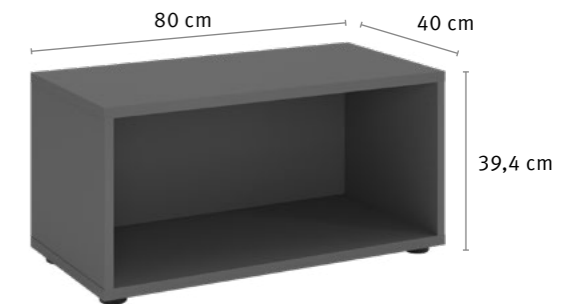

Korpusmontage mit einem Klick:

Die beiden Hauptmerkmale des Threespine-Klicksystems sind seine Schrägdübel und eine flexible Kunststoff-Feder.

Seite und Boden werden einfach ineinander „geklickt“. Dabei rasten Schrägdübel und Kunststoff-Federn ein und fixieren beide Elemente. Die Rückwand wird von innen mit einem Kunststoffklemme verspannt.

MAXIMAL MODULAR MAXIMAL FLEXIBEL

- Schubladen mit „Soft Stop“
- Drehtüren auch in Akustikmaterial
- Höhenjustierbarer Metallsockel (Höhe 10,2 cm)

- Der Grundkorpus ist mit höhenjustierbaren Stellfüßen ausgestattet.
- Der Oberboden des Grundkorpus wird immer an oberster Stelle montiert.