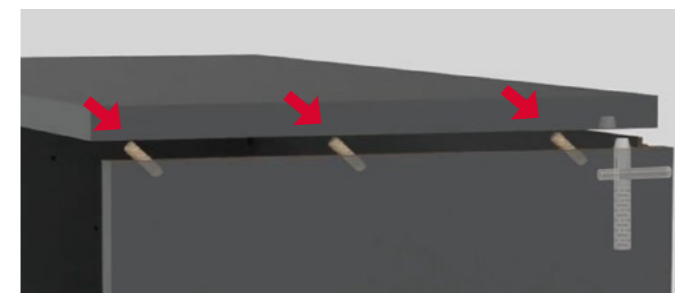

Montage:

→ Den Oberboden von schräg vorn auf die Schrägdübel schieben.

→ Kräftig drücken, so dass die Kunststoff-Feder einrastet.

Demontage:

→ Den Stift in die rückseitige Öffnung stecken und kräftig drücken, so dass die Kunststoff-Feder nach unten gepresst wird.

→ Den Oberboden nach schräg vorn wegziehen.

Video Funktion

Video Montage

Mit dem Threespine®-Klicksystem lassen sich unsere Korpusmöbel aus Holz in Sekundenschnelle und ohne Werkzeug einfach zusammenbauen. Alles, was Sie dazu benötigen, sind Ihre Hände.

Korpusmontage mit einem Klick:

Die beiden Hauptmerkmale des Threespine-Klicksystems sind seine Schrägdübel und eine flexible Kunststoff-Feder.

Seite und Boden werden einfach ineinander „geklickt“. Dabei rasten Schrägdübel und Kunststoff-Federn ein und fixieren beide Elemente. Die Rückwand wird von innen mit einem Kunststoffklemme verspannt.

Die FlexWall ist vielseitig einsetzbar und bietet beinahe unbegrenzte Kombinationsmöglichkeiten. Ob Raumteiler, Sideboard, Lowboard oder komplette Schrankwand – mit der FlexWall sind keine Grenzen gesetzt.