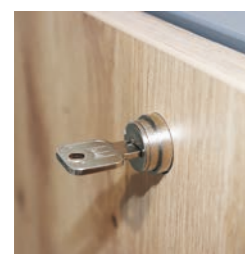

WANDSCHREIBTISCH

Schrankmaß 120 x 26 x 65 cm (B x T x H)
Schrankinnenmaß 115,5 x 22 x 60 cm

120 x 26 x 65 cm VWO12/*/*

Korpus Böden/Seiten 22 mm
Rückwand 19 mm
(mit Einfräsung für Zuleitungskabel L = 80 cm)

ABS-Dickkante, Kunststoff, gerundet, 2 mm
Melaminharzbeschichtete Spanplatten
nach DIN 68765, E1 E05 TSCA

Tischfläche/Frontklappe 119 x 63,4 x 1,9 cm (B x T x D)

ABS-Dickkante, Kunststoff, gerundet, 2 mm
Melaminharzbeschichtete Leichtbauplatte
nach DIN 68765, E1 E05 TSCA

Klappe abschließbar

-- keine FSC-Ware --

Tragfähigkeit 12 kg
2 Drahtseile als Klappenhalterung

Innenausstattung 2 Buchstützen Metall zur Ordnerablage

Farbe wie Seitenwand,
H = 41 cm, T = 16 cm

1 Schrägablage/Laptop-Ablage Metall
Farbe wie Seitenwand,
T = 8 cm

1 Magnettafel (35 x 21 cm), Magnete
Farbe wie Seitenwand

1 Ablageschale Metall,
Farbe wie Seitenwand

1 Stiftehalter 5-fach, schwarz Kunststoff

1 Blende Metall (51,5 x 6 cm)
Farbe wie Seitenwand

1 LED-Leuchte (51,5 x 8,5 x 8 cm), 10 W, 4000 K
mit 2x Steckdosen, 2x USB-Port, Blende

1 Kabeldurchlassbohrung Ø 6 cm
Kabeldose silber

Montage Montagehilfe anbei: 3 Verpackungs-
streifen müssen zusammengeschaubt
werden zu einem Montagebock

Wandbefestigungsmaterial:
Kunststoff-Rahmendübel 8 x 80 mm
Befestigungsschrauben 4 x 60 mm

Gewicht 37 kg

Hinweis verleimt geliefert, Montageservice
nicht möglich