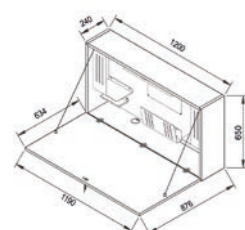

WANDSCHREIBTISCH

Schrankmaß 120 x 26 x 65 cm (B x T x H)
Schrankinnenmaß 115,5 x 22 x 60 cm

120 x 26 x 65 cm VWO12/*/*

Korpus Böden/Seiten 22 mm
Rückwand 19 mm
(mit Einfräsung für Zuleitungskabel L = 80 cm)

ABS-Dickkante, Kunststoff, gerundet, 2 mm
Melaminharzbeschichtete Spanplatten
nach DIN 68765, E1 E05 TSCA

Tischfläche/Frontklappe 119 x 63,4 x 1,9 cm (B x T x D)

ABS-Dickkante, Kunststoff, gerundet, 2 mm
Melaminharzbeschichtete Leichtbauplatte
nach DIN 68765, E1 E05 TSCA

Klappe abschließbar

-- keine FSC-Ware --

Tragfähigkeit 12 kg
2 Drahtseile als Klappenhalterung

Innenausstattung 2 Buchstützen Metall zur Ordnerablage

Farbe wie Seitenwand,
H = 41 cm, T = 16 cm

1 Schrägablage/Laptop-Ablage Metall
Farbe wie Seitenwand,
T = 8 cm

1 Magnettafel (35 x 21 cm), Magnete
Farbe wie Seitenwand

1 Ablageschale Metall,
Farbe wie Seitenwand

1 Stiftehalter 5-fach, schwarz Kunststoff

1 Blende Metall (51,5 x 6 cm)
Farbe wie Seitenwand

1 LED-Leuchte (51,5 x 8,5 x 8 cm), 10 W, 4000 K
mit 2x Steckdosen, 2x USB-Port, Blende

1 Kabeldurchlassbohrung Ø 6 cm
Kabeldose silber

Montage Montagehilfe anbei: 3 Verpackungs-
streifen müssen zusammengeschaubt
werden zu einem Montagebock

Wandbefestigungsmaterial:
Kunststoff-Rahmendübel 8 x 80 mm
Befestigungsschrauben 4 x 60 mm

Gewicht 37 kg

Hinweis verleimt geliefert, Montageservice
nicht möglich