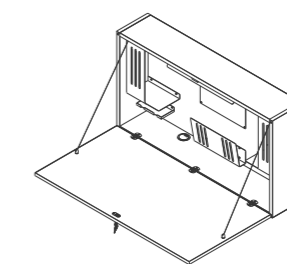

WANDSCHREIBTISCH

WANDSCHREIBTISCH

Schrankmaß 120 x 26 x 65 cm (B x T x H)
Schrankinnenmaß 115,5 x 22 x 60 cm

120 x 26 x 65 cm VWO12/*/*

Korpus Böden/Seiten 22 mm
 Rückwand 19 mm
 (mit Einfräsung für Zuleitungskabel L = 80 cm)

ABS-Dickkante, Kunststoff, gerundet, 2 mm
 Melaminharzbeschichtete Spanplatten
 nach DIN 68765, E1 E05 TSCA

Tischfläche/Frontklappe 119 x 63,4 x 1,9 cm (B x T x D)

ABS-Dickkante, Kunststoff, gerundet, 2 mm
 Melaminharzbeschichtete Leichtbauplatte
 nach DIN 68765, E1 E05 TSCA

Klappe abschließbar

-- keine FSC-Ware --

Tragfähigkeit 12 kg
 2 Drahtseile als Klappenhalterung

Innenausstattung 2 Buchstützen Metall zur Ordnerablage

Farbe wie Seitenwand,
 H = 41 cm, T = 16 cm

1 Schrägablage/Laptop-Ablage Metall
 Farbe wie Seitenwand,
 T = 8 cm

1 Magnettafel (35 x 21 cm), Magnete
 Farbe wie Seitenwand

1 Ablageschale Metall,
 Farbe wie Seitenwand

1 Stiftehalter 5-fach, schwarz Kunststoff

1 Blende Metall (51,5 x 6 cm)
 Farbe wie Seitenwand

1 LED-Leuchte (51,5 x 8,5 x 8 cm), 10 W, 4000 K
 mit 2x Steckdosen, 2x USB-Port, Blende