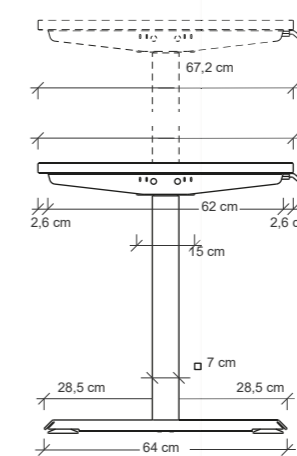

Homeoffice

Unsere Produkte für den Homeoffice Bereich gemäß Arbeitsstättenverordnung finden Sie in unserer Haupt-Preisliste.

Office: VXMST H=71–120cm

Mini: VXMST6 H=71–120cm

OFFICE

MINI OFFICE

Video

PDF