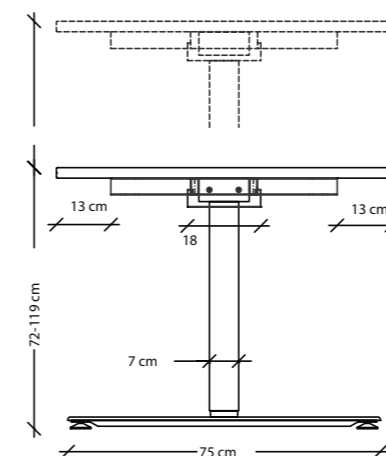

Homeoffice

Unsere Produkte für den Homeoffice Bereich gemäß Arbeitsstättenverordnung finden Sie in unserer Haupt-Preisliste.

Office: VXMST H=71–120cm

Mini: VXMST6 H=71–120cm

OFFICE

MINI OFFICE

Video

PDF