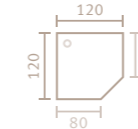

SCHREIBTISCH höheneinstellbar VAS

H = 68 - 76 cm

OFFICE

SCHREIBTISCH höheninstellbar VAS

A-SERIE, C-Fuß

Stand 09/2021

Arbeitshöhe 68–76 cm
Stufenlos höheninstellbar

Tischplattenstärke 2,5 cm
ABS-Dickkante, Kunststoff, gerundet, 2 mm
Melaminharzbeschichtete Spanplatten
nach DIN 68765, E1 E05 TSCA
Horizontale Kabelwanne enthalten
Ware zerlegt/ teilmontiert

Nicht verkettbar!

Verkettungsplatten

Anbauplatten

Stützfuß
Silber

VLE91/*

inkl. Stützfuß
VLT12/*

2x Viertelkreis

inkl. Stützfuß
VLA160/*