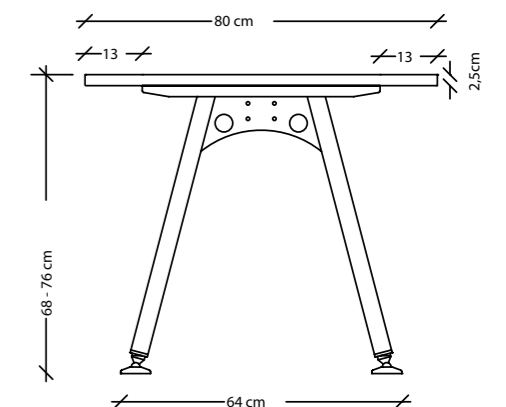

SCHREIBTISCH höheninstellbar VAS

A-SERIE, C-Fuß

Stand 09/2021

Arbeitshöhe 68–76 cm
Stufenlos höheninstellbar

Tischplattenstärke 2,5 cm
ABS-Dickkante, Kunststoff, gerundet, 2 mm
Melaminharzbeschichtete Spanplatten
nach DIN 68765, E1 E05 TSCA
Horizontale Kabelwanne enthalten
Ware zerlegt/ teilmontiert

weiteres Zubehör

PC-Halter
Bildschirmhalter
Knieraumblenden
Unterbauschubladen
Akustik-Elemente

	80 x 80 cm	VAS08/*
	120 x 80 cm	VAS12/*
	160 x 80 cm	VAS16/*
	180 x 80 cm	VAS19/*
	200 x 100 cm	VAS2E/*
	180 x 80/100 cm	VAS18/*

Nicht verkettbar!

Verkettungsplatten

Anbauplatten

Stützfuß
Silber

VLE91/*

inkl. Stützfuß
VLT12/*

2x Viertelkreis

inkl. Stützfuß
VLA160/*

inkl. Stützfuß
VLA60/*

inkl. Stützfuß
VLA80/*

OFFICE

*S