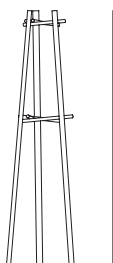

NEED HELP? [orders@horm.it](mailto:orders@horm.it)

Appendiabiti composto da elementi in legno massello di faggio tinti all'acqua.

Coat stand made of solid water-stained beech elements.

Porte-manteau composé d'éléments en hêtre massif teintés à l'eau.

Garderobenständer aus massiven Wassergefärbten Buchenholzelementen.

Perchero compuesto por elementos de madera maciza de haya, teñidos al agua.

45  
17.7"

170  
66.9"

	Faggio bois blond Bois blond beech Hêtre bois blond Buche Bois Blond Haya bois blond	Faggio imbiancato Whitened beech Hêtre blanchi Buche geweißt Haya blanqueada	Faggio moca Mocha beech Hêtre moka Buche Mokka Haya moca
HCB	EH1700	EH1701	EH1703