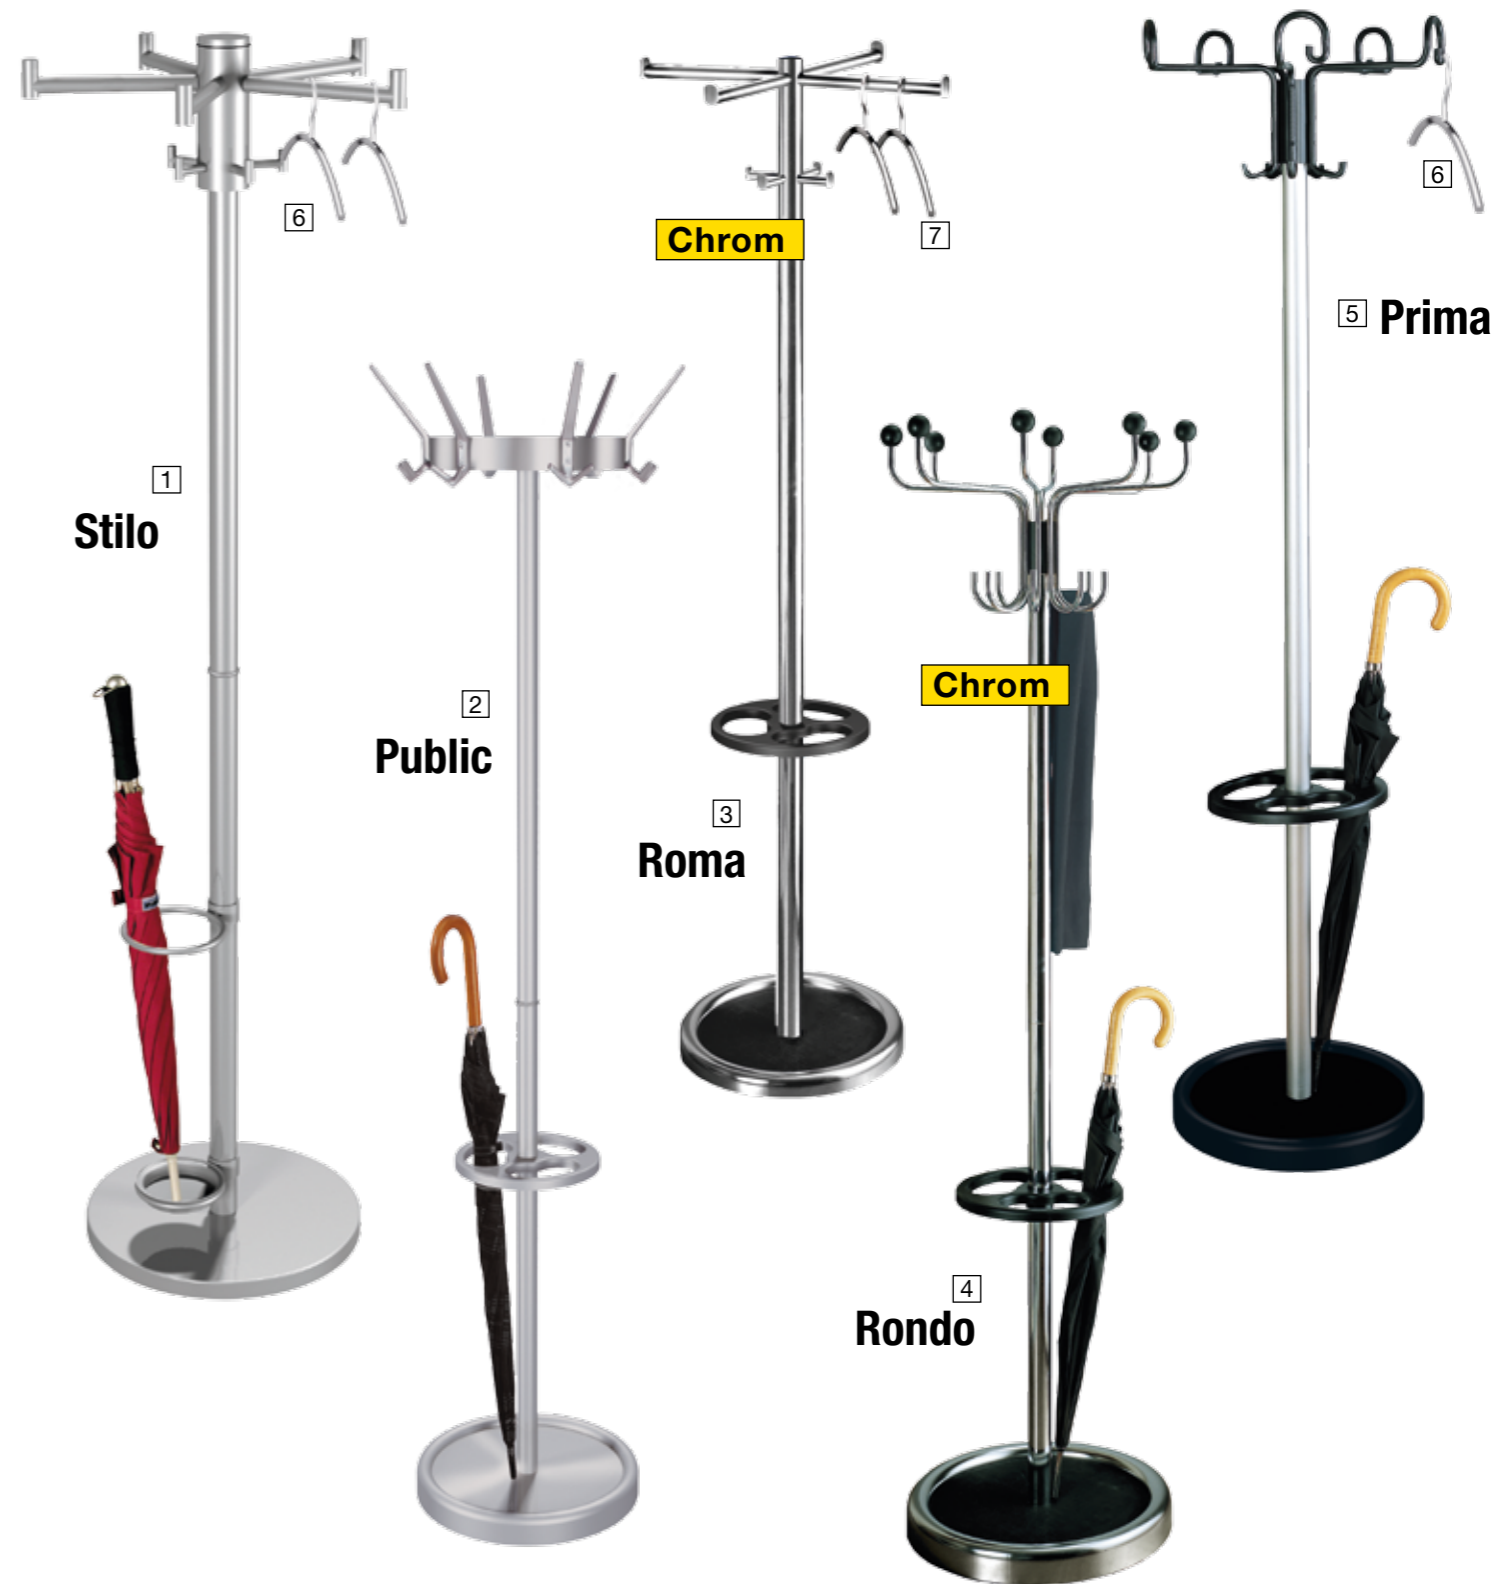

tec-art Wandgarderobe Nr. 6066

2 Standgarderobe tec-art

Frei stehende Garderobe mit Korpus aus Stahl als Sichtschutz. Kleiderbügelstange und Standrohre in elegantem Chrom. Korpus in Alusilber. Inklusive 5 Chrom-Kleiderbügel.

Maße: B 670 mm x T 370 mm x H 1800 mm

G8 Nr. 6222

Kleiderbügel, 5-er Pack, alusilber Nr. 6219

5 Ohio

Drehbare Garderobe, Fuß mit schwerer Betonfüllung.

Farbe: Alusilber

Maße: Ø 390 x H 1750 mm

Ohio Nr. 6051

Kleiderbügel, 5-er Pack, alusilber Nr. 6219

6 Kleiderbügel, Stahl, alusilber

5er-Pack Nr. 6219

Standard-Garderoben

1 Stilo

Krone drehbar. Fuß mit schwerer Betonfüllung. Farbe: alusilber.

Maße: Ø 500 x H 1750 mm

Rondo komplett schwarz (o.Abb.) Nr. 6080

Rondo alusilber/schwarz (o.Abb.) Nr. 6082

Rondo chrom/schwarz Nr. 6280

5 Prima

Krone drehbar. Fuß mit schwerer Betonfüllung. Mit 5 Hut- / 10 Mantelhaken. Farbe: schwarz/alu-matt. Maße: Ø 500 x H 1760 mm