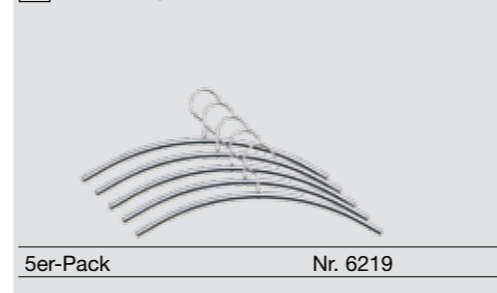

Maße: B 670 mm x T 370 mm x H 1800 mm

G8 Nr. 6222

Kleiderbügel, 5-er Pack, alusilber Nr. 6219

5 Ohio

Drehbare Garderobe, Fuß mit schwerer Betonfüllung.

Farbe: Alusilber

Maße: Ø 390 x H 1750 mm

Ohio Nr. 6051

Kleiderbügel, 5-er Pack, alusilber Nr. 6219

6 Kleiderbügel, Stahl, alusilber

5er-Pack Nr. 6219

Standard-Garderoben

1 Stilo

Krone drehbar. Fuß mit schwerer Betonfüllung. Farbe: alusilber.

Maße: Ø 500 x H 1750 mm