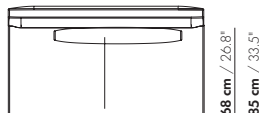

90 cm / 35.4"

1,5-Z-E - cushion 75 cm / 29.5"

120 cm / 47.2"

2,0-Z-E - 2 x cushion 50 cm / 19.7"

150 cm / 59.1"

2,5-Z-E - cushion 100 cm / 39.4"

180 cm / 70.9"

3,0-Z-E - 2 x cushion 75 cm / 29.5"

210 cm / 82.7"

3,5-Z-E - cushion 100 cm / 39.4" - cushion 75 cm / 29.5"

240 cm / 94.5"

4,0-Z-E - 3 x cushion 75 cm / 29.5"

DALEY / DALEY XL (SOFT)

Niels Bendtsen 2017

150 cm / 59.1"
117 cm / 46.1"

2,5-Z-D-PL/PR – cushion 100 cm / 39.4"