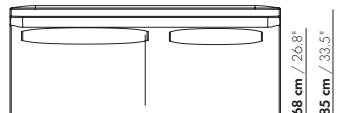

90 cm / 35.4"

1,5-Z-E - cushion 75 cm / 29.5"

120 cm / 47.2"

2,0-Z-E - 2 x cushion 50 cm / 19.7"

150 cm / 59.1"

2,5-Z-E - cushion 100 cm / 39.4"

180 cm / 70.9"

3,0-Z-E - 2 x cushion 75 cm / 29.5"

210 cm / 82.7"

3,5-Z-E - cushion 100 cm / 39.4" - cushion 75 cm / 29.5"

240 cm / 94.5"

4,0-Z-E - 3 x cushion 75 cm / 29.5"

DALEY / DALEY XL (SOFT)

Niels Bendtsen 2017

150 cm / 59.1"
117 cm / 46.1"

2,5-Z-D-PL/PR – cushion 100 cm / 39.4"