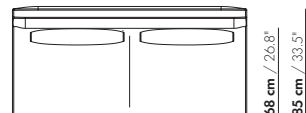

90 cm / 35.4"

1,5-Z-E - cushion 75 cm / 29.5"

120 cm / 47.2"

2,0-Z-E - 2 x cushion 50 cm / 19.7"

150 cm / 59.1"

2,5-Z-E - cushion 100 cm / 39.4"

180 cm / 70.9"

3,0-Z-E - 2 x cushion 75 cm / 29.5"

210 cm / 82.7"

3,5-Z-E - cushion 100 cm / 39.4" - cushion 75 cm / 29.5"

240 cm / 94.5"

4,0-Z-E - 3 x cushion 75 cm / 29.5"

DALEY / DALEY XL (SOFT)

Niels Bendtsen 2017

150 cm / 59.1"
117 cm / 46.1"

2,5-Z-D-PL/PR – cushion 100 cm / 39.4"