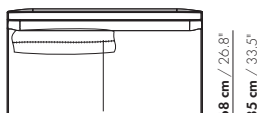

3,0-Z-AL/AR - 2 x cushion 80 cm / 31.5"

228 cm / 89.8"

210 cm / 82.7"

3,5-Z-AL/AR - 2 x cushion 80 cm / 31.5"

258 cm / 101.6"

240 cm / 94.5"

4,0-Z-AL/AR - 3 x cushion 65 cm / 25.6"

90 cm / 35.4"

1,5-Z-E - cushion 80 cm / 31.5"

120 cm / 47.2"

2,0-Z-E - cushion 95 cm / 37.4"

150 cm / 59.1"

2,5-Z-E - cushion 80 cm / 31.5"

180 cm / 70.9"

3,0-Z-E - cushion 80 cm / 31.5" - cushion 65 cm / 25.6"

210 cm / 82.7"