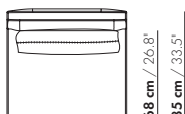

3,0-Z-AL/AR - 2 x cushion 80 cm / 31.5"

228 cm / 89.8"

210 cm / 82.7"

3,5-Z-AL/AR - 2 x cushion 80 cm / 31.5"

258 cm / 101.6"

240 cm / 94.5"

4,0-Z-AL/AR - 3 x cushion 65 cm / 25.6"

90 cm / 35.4"

1,5-Z-E - cushion 80 cm / 31.5"

120 cm / 47.2"

2,0-Z-E - cushion 95 cm / 37.4"

150 cm / 59.1"

2,5-Z-E - cushion 80 cm / 31.5"

180 cm / 70.9"

3,0-Z-E - cushion 80 cm / 31.5" - cushion 65 cm / 25.6"

210 cm / 82.7"