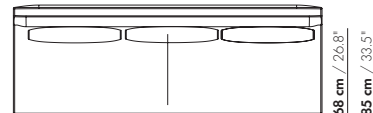

90 cm / 35.4"

1,5-Z-E - cushion 75 cm / 29.5"

120 cm / 47.2"

2,0-Z-E - 2 x cushion 50 cm / 19.7"

150 cm / 59.1"

2,5-Z-E - cushion 100 cm / 39.4"

180 cm / 70.9"

3,0-Z-E - 2 x cushion 75 cm / 29.5"

210 cm / 82.7"

3,5-Z-E - cushion 100 cm / 39.4" - cushion 75 cm / 29.5"

240 cm / 94.5"

4,0-Z-E - 3 x cushion 75 cm / 29.5"

DALEY / DALEY XL (SOFT)

Niels Bendtsen 2017

150 cm / 59.1"
117 cm / 46.1"

2,5-Z-D-PL/PR – cushion 100 cm / 39.4"