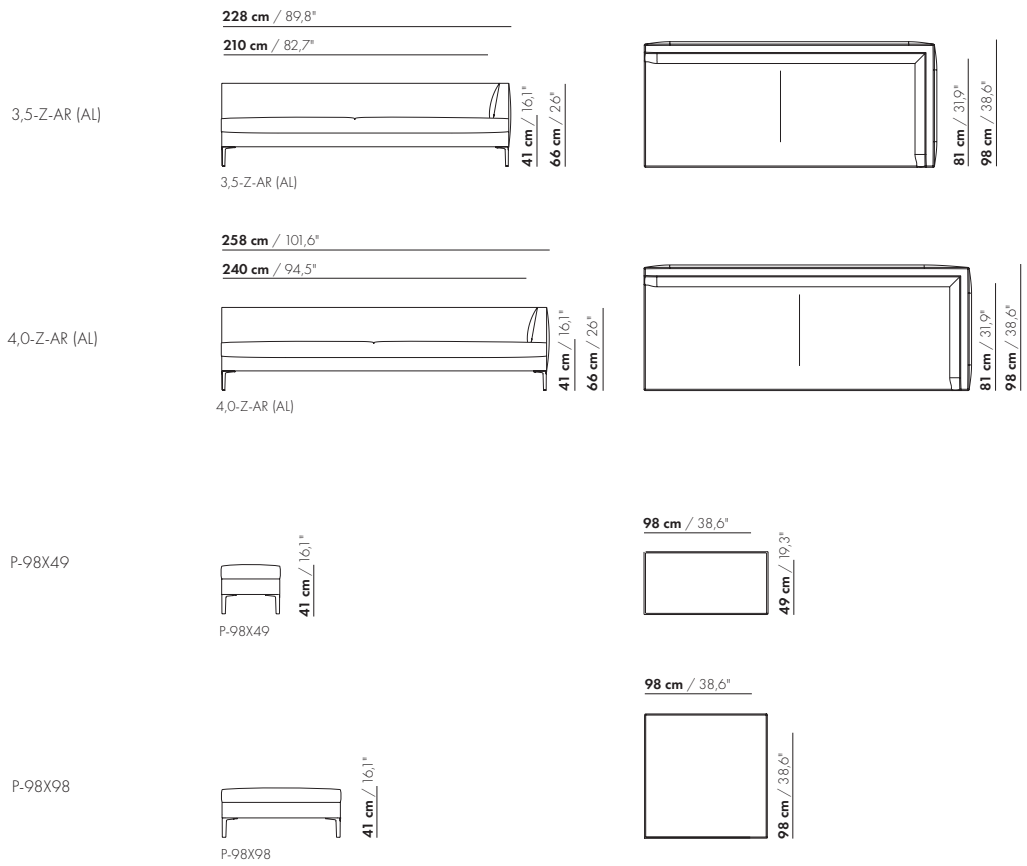

41 cm / 16,1"
66 cm / 26"

81 cm / 31,9"
98 cm / 38,6"

4-Z

275 cm / 108,3"

240 cm / 94,5"

4-Z

41 cm / 16,1"
66 cm / 26"

81 cm / 31,9"
98 cm / 38,6"

2,5-Z-AR/AL

168 cm / 66,1"

150 cm / 59,1"

2,5-Z-AR/AL

41 cm / 16,1"
66 cm / 26"

81 cm / 31,9"
98 cm / 38,6"

3,0-Z-AR/AL

198 cm / 78"

180 cm / 70,9"

3,0-Z-AR/AL

41 cm / 16,1"
66 cm / 26"

81 cm / 31,9"
98 cm / 38,6"

DALEY XL (SOFT)

Niels Bendtsen 2017

DALEY / DALEY XL (SOFT)

Niels Bendtsen 2017