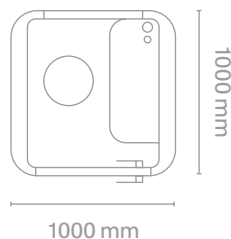

Eine Größe zwei Funktionen

Space S Standard

👤 ×1

Empfohlen für
Telefongespräche und
individuelle Arbeit

Space S Video conference

👤 ×1

Empfohlen für
Videokonferenz

Technische Informationen

Montagezeit: 1,5 h / 👤 ×2

Mobilität: ja

Verwendete Materialien:

- Konstruktion: Skelett aus Sperrholzplatte, schallsisolierenden und absorbierenden Materialien
- Aussen: lackiertes Metall und Furnier oder Laminate
- Innen: Filz
- Glas: schallsoliert

Parameter:

- Aussen: 1000 mm*1000 mm*2247 mm [L*B*H]
- Innen: 887 mm*805 mm*2080 mm [L*B*H]
- Tür: links oder rechts, 700 mm breit
- Höhe der Tischplatte: 1095 mm
- Höhe des Hockers: 595 mm bis zu 775mm
- Nettogewicht:
  Space S Standard: 347 kg
  Space S Videokonferenz: 360 kg
- VESA-Monitorhalterung, empfohlener Bildschirm 24"

Akustische Eigenschaften:

- Eines der besten Ergebnisse auf dem Markt bezüglich der Schallsolation (Details auf Anfrage)
- Sehr kurze Nachhallzeit in der Kabine: $RT_{20} \leq 0,2$ s
- Sehr leises und leistungsfähiges Ventilationssystem innen <39 dBA / außen <35dBA

Energieverbrauch:

- Während der Nutzung: 16 W
- Während des Bereitschaftszustandes: 4,5 W

In Harmonie

Frei von flüchtigen organischen Verbindungen darunter auch Formaldehyd

Eine Idee, unterschiedliche Bedürfnisse

👤 ×1

Space M
Single

👤 ×2

Space M
Double

👤 ×4

Space L
Meeting

👤 ×2

Space L
Double

👤 ×6

Space XL
Conference

Für weitere Informationen besuche
www.mute.design

MUTE.