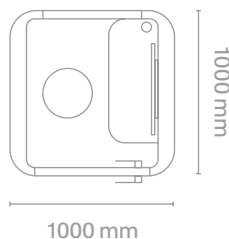

Space S Video conference

👤 ×1

Empfohlen für
Videokonferenz

Technische Informationen

Montagezeit: 1,5 h / 👤 ×2

Mobilität: ja

Verwendete Materialien:

- Konstruktion: Skelett aus Sperrholzplatte, schallsisolierenden und absorbierenden Materialien
- Aussen: lackiertes Metall und Furnier oder Laminate
- Innen: Filz
- Glas: schallsoliert

Parameter:

- Aussen: 1000 mm*1000 mm*2247 mm [L*B*H]
- Innen: 887 mm*805 mm*2080 mm [L*B*H]
- Tür: links oder rechts, 700 mm breit
- Höhe der Tischplatte: 1095 mm
- Höhe des Hockers: 595 mm bis zu 775mm
- Nettogewicht:
  Space S Standard: 347 kg
  Space S Videokonferenz: 360 kg
- VESA-Monitorhalterung, empfohlener Bildschirm 24"

Akustische Eigenschaften:

- Eines der besten Ergebnisse auf dem Markt bezüglich der Schallsolation (Details auf Anfrage)
- Sehr kurze Nachhallzeit in der Kabine: $RT_{20} \leq 0,2$ s
- Sehr leises und leistungsfähiges Ventilationssystem innen <39 dBA / außen <35dBA

Energieverbrauch:

- Während der Nutzung: 16 W
- Während des Bereitschaftszustandes: 4,5 W

In Harmonie

Frei von flüchtigen organischen Verbindungen darunter auch Formaldehyd